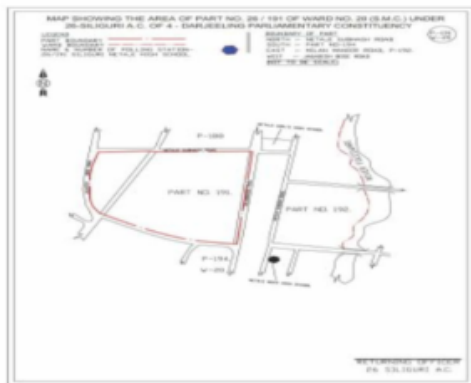

Nazri Naksha