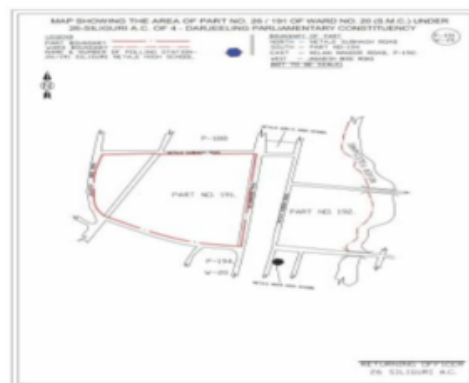

নির্বাচক নিবন্ধন আধিকারিকের স্বাক্ষর

Nazri Naksha

Google Map View

Polling Station Building Front View

Polling Station Front View

Cad View

Key MAP View

1	XEQ2539260	নাম : ভ্যালেন্টিনা সরকার পিতার নাম: সেখ ফুরকান বাড়ির নং : বনানী কমপ্লেক্স বয়স : 22 লিঙ্গ : মহিলা	ফটো উপলব্ধ	2	MYB2463784	নাম : সেখ ফুরকান পিতার নাম: সেখ লখু বাড়ির নং : n0228 বয়স : 55 লিঙ্গ : পুরুষ	ফটো উপলব্ধ	3	XEQ1133347	নাম : অর্পণ অধিকারী পিতার নাম: অসীম অধিকারী বাড়ির নং : n0491 বয়স : 41 লিঙ্গ : পুরুষ	ফটো উপলব্ধ
4	XEQ1133354	নাম : নন্দা অধিকারী স্বামীর নাম: অসীম অধিকারী বাড়ির নং : n0228 বয়স : 66 লিঙ্গ : মহিলা	ফটো উপলব্ধ	5	MHX3342250	নাম : রঞ্জু সরকার পিতার নাম: ক্ষিতীশ চন্দ্র সরকার বাড়ির নং : n0228 বয়স : 53 লিঙ্গ : মহিলা	ফটো উপলব্ধ	Q 6	XEQ2341188	নাম : অতীক অধিকারী পিতার নাম: আলোক অধিকারী বাড়ির নং : N001 বয়স : 39 লিঙ্গ : পুরুষ	ফটো উপলব্ধ
7	XEQ1133362	নাম : অসীম অধিকারী পিতার নাম: অধীর অধিকারী বাড়ির নং : n0491 বয়স : 68 লিঙ্গ : পুরুষ	ফটো উপলব্ধ	8	XEQ1645837	নাম : অর্নব অধিকারী পিতার নাম: অসীম অধিকারী বাড়ির নং : n0228 বয়স : 31 লিঙ্গ : পুরুষ	ফটো উপলব্ধ	9	XEQ1626357	নাম : অপর্ণা অধিকারী নন্দী স্বামীর নাম: অর্পণ অধিকারী বাড়ির নং : n0343 বয়স : 31 লিঙ্গ : মহিলা	ফটো উপলব্ধ
10	WB/04/025/0954161	নাম : বনানী কুণ্ডু স্বামীর নাম: সুদীপ্ত কুণ্ডু বাড়ির নং : n0243 বয়স : 60 লিঙ্গ : মহিলা	ফটো উপলব্ধ	11	WB/04/025/0954160	নাম : সুদীপ্ত কুণ্ডু পিতার নাম: শ্যাম সুন্দর কুণ্ডু বাড়ির নং : n0243 বয়স : 59 লিঙ্গ : পুরুষ	ফটো উপলব্ধ	12	XEQ2243871	নাম : সুকল্প কুন্ডু পিতার নাম: সুদীপ্ত কুন্ডু বাড়ির নং : এন০০০১ বয়স : 28 লিঙ্গ : পুরুষ	ফটো উপলব্ধ
13	XEQ2245249	নাম : সানি কুমার পিতার নাম: রাজেন্দ্র কুমার বাড়ির নং : এন০০০১ বয়স : 26 লিঙ্গ : পুরুষ	ফটো উপলব্ধ	14	XEQ1925510	নাম : মালতী কুমারী পিতার নাম: রাজেন্দ্র কুমার বাড়ির নং : n0197 বয়স : 30 লিঙ্গ : মহিলা	ফটো উপলব্ধ	15	GLQ2262780	নাম : রাজেন্দ্র কুমার পিতার নাম: মিলকু কুমার বাড়ির নং : n0197 বয়স : 56 লিঙ্গ : পুরুষ	ফটো উপলব্ধ
16	XEQ2147676	নাম : পরিনয় কুমার ঘোষ পিতার নাম: প্রদীপ কুমার ঘোষ বাড়ির নং : n0372 বয়স : 56 লিঙ্গ : পুরুষ	ফটো উপলব্ধ	17	XEQ2245850	নাম : স্নেহাশীষ ভট্টাচার্য্য পিতার নাম: অনিল ভট্টাচার্য্য বাড়ির নং : এন০০০১ বয়স : 60 লিঙ্গ : পুরুষ	ফটো উপলব্ধ	18	XFB1303072	নাম : সোনাই গুহ (রক্ষিত) স্বামীর নাম: উৎসব গুহ বাড়ির নং : এন০০০১ বয়স : 41 লিঙ্গ : মহিলা	ফটো উপলব্ধ
19	XEQ2498459	নাম : স্বপ্নবীল দত্ত পিতার নাম: গৌতম দত্ত বাড়ির নং : এন0001 বয়স : 23 লিঙ্গ : পুরুষ	ফটো উপলব্ধ	20	XEQ2340560	নাম : মনোজ রায় পিতার নাম: ভূপেন্দ্র নারায়ণ রায় বাড়ির নং : N0001 বয়স : 57 লিঙ্গ : পুরুষ	ফটো উপলব্ধ	21	XEQ2545192	নাম : মনামী ঘোষ পিতার নাম: সঞ্জয় ঘোষ বাড়ির নং : পাট নং 198 বয়স : 22 লিঙ্গ : মহিলা	ফটো উপলব্ধ
22	ZMJ1252089	নাম : মনীষ সেন পিতার নাম: সুজিত কুমার সেন বাড়ির নং : এন0001 বয়স : 34 লিঙ্গ : পুরুষ	ফটো উপলব্ধ	23	XEQ1130095	নাম : মধুমিতা ঘোষ স্বামীর নাম: সঞ্জয় ঘোষ বাড়ির নং : এন0001 বয়স : 49 লিঙ্গ : মহিলা	ফটো উপলব্ধ	24	GTM1595578	নাম : উৎসব গুহ পিতার নাম: প্রদীপ কুমার গুহ বাড়ির নং : এন০০০১ বয়স : 43 লিঙ্গ : পুরুষ	ফটো উপলব্ধ
25	XEQ2230134	নাম : শ্রেয়সী দাস পিতার নাম: প্রদীপ দাস বাড়ির নং : এন0001 বয়স : 25 লিঙ্গ : মহিলা	ফটো উপলব্ধ	Q 26	WB/04/025/0951211	নাম : শিব ঘোষ পিতার নাম: গোপাল চন্দ্র ঘোষ বাড়ির নং : এন০০০১ বয়স : 53 লিঙ্গ : পুরুষ	ফটো উপলব্ধ	27	XEQ2217602	নাম : কস্তুরী চৌধুরী অন্যান্য: চন্দন চৌধুরী বাড়ির নং : N0001 বয়স : 63 লিঙ্গ : মহিলা	ফটো উপলব্ধ
28	WB/04/025/0963191	নাম : কৃষ্ণদাস পিতার নাম: নারায়ণ চন্দ্র দাস বাড়ির নং : N0001 বয়স : 55 লিঙ্গ : পুরুষ	ফটো উপলব্ধ	29	XEQ2071389	নাম : রজত দাস পিতার নাম: নিমাই দাস বাড়ির নং : N0001 বয়স : 31 লিঙ্গ : পুরুষ	ফটো উপলব্ধ	30	XEQ2340594	নাম : শাশ্বতী রায় স্বামীর নাম: মনোজ রায় বাড়ির নং : N0001 বয়স : 48 লিঙ্গ : মহিলা	ফটো উপলব্ধ