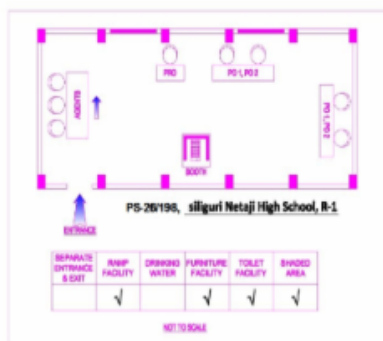

নির্বাচক নিবন্ধন আধিকারিকের স্বাক্ষর

Nazri Naksha

Google Map View

Polling Station Building Front View

Polling Station Front View

Cad View

Key MAP View

1	XEQ2539260	নাম : ভ্যালেন্টিনা সরকার পিতার নাম: সেখ ফুরকান বাড়ির নং : বনানী কমপ্লেক্স বয়স : 22 লিঙ্গ : মহিলা	ফটো উপলব্ধ	2	MYB2463784	নাম : সেখ ফুরকান পিতার নাম: সেখ লখু বাড়ির নং : n0228 বয়স : 55 লিঙ্গ : পুরুষ	ফটো উপলব্ধ	3	XEQ1133347	নাম : অর্পণ অধিকারী পিতার নাম: অসীম অধিকারী বাড়ির নং : n0491 বয়স : 41 লিঙ্গ : পুরুষ	ফটো উপলব্ধ
4	XEQ1133354	নাম : নন্দা অধিকারী স্বামীর নাম: অসীম অধিকারী বাড়ির নং : n0228 বয়স : 66 লিঙ্গ : মহিলা	ফটো উপলব্ধ	5	MHX3342250	নাম : রঞ্জু সরকার পিতার নাম: ক্ষিতীশ চন্দ্র সরকার বাড়ির নং : n0228 বয়স : 53 লিঙ্গ : মহিলা	ফটো উপলব্ধ	Q 6	XEQ2341188	নাম : অতীক অধিকারী পিতার নাম: আলোক অধিকারী বাড়ির নং : N001 বয়স : 39 লিঙ্গ : পুরুষ	ফটো উপলব্ধ
7	XEQ1133362	নাম : অসীম অধিকারী পিতার নাম: অধীর অধিকারী বাড়ির নং : n0491 বয়স : 68 লিঙ্গ : পুরুষ	ফটো উপলব্ধ	8	XEQ1645837	নাম : অর্নব অধিকারী পিতার নাম: অসীম অধিকারী বাড়ির নং : n0228 বয়স : 31 লিঙ্গ : পুরুষ	ফটো উপলব্ধ	9	XEQ1626357	নাম : অপর্ণা অধিকারী নন্দী স্বামীর নাম: অর্পণ অধিকারী বাড়ির নং : n0343 বয়স : 31 লিঙ্গ : মহিলা	ফটো উপলব্ধ
10	WB/04/025/0954161	নাম : বনানী কুণ্ডু স্বামীর নাম: সুদীপ্ত কুণ্ডু বাড়ির নং : n0243 বয়স : 60 লিঙ্গ : মহিলা	ফটো উপলব্ধ	11	WB/04/025/0954160	নাম : সুদীপ্ত কুণ্ডু পিতার নাম: শ্যাম সুন্দর কুণ্ডু বাড়ির নং : n0243 বয়স : 59 লিঙ্গ : পুরুষ	ফটো উপলব্ধ	12	XEQ2243871	নাম : সুকল্প কুন্ডু পিতার নাম: সুদীপ্ত কুন্ডু বাড়ির নং : এন০০০১ বয়স : 28 লিঙ্গ : পুরুষ	ফটো উপলব্ধ
13	XEQ2245249	নাম : সানি কুমার পিতার নাম: রাজেন্দ্র কুমার বাড়ির নং : এন০০০১ বয়স : 26 লিঙ্গ : পুরুষ	ফটো উপলব্ধ	14	XEQ1925510	নাম : মালতী কুমারী পিতার নাম: রাজেন্দ্র কুমার বাড়ির নং : n0197 বয়স : 30 লিঙ্গ : মহিলা	ফটো উপলব্ধ	15	GLQ2262780	নাম : রাজেন্দ্র কুমার পিতার নাম: মিলকু কুমার বাড়ির নং : n0197 বয়স : 56 লিঙ্গ : পুরুষ	ফটো উপলব্ধ
16	XEQ2147676	নাম : পরিনয় কুমার ঘোষ পিতার নাম: প্রদীপ কুমার ঘোষ বাড়ির নং : n0372 বয়স : 56 লিঙ্গ : পুরুষ	ফটো উপলব্ধ	17	XEQ2245850	নাম : স্নেহাশীষ ভট্টাচার্য্য পিতার নাম: অনিল ভট্টাচার্য্য বাড়ির নং : এন০০০১ বয়স : 60 লিঙ্গ : পুরুষ	ফটো উপলব্ধ	18	XFB1303072	নাম : সোনাই গুহ (রক্ষিত) স্বামীর নাম: উৎসব গুহ বাড়ির নং : এন০০০১ বয়স : 41 লিঙ্গ : মহিলা	ফটো উপলব্ধ
19	XEQ2498459	নাম : স্বপ্নবীল দত্ত পিতার নাম: গৌতম দত্ত বাড়ির নং : এন0001 বয়স : 23 লিঙ্গ : পুরুষ	ফটো উপলব্ধ	20	XEQ2340560	নাম : মনোজ রায় পিতার নাম: ভূপেন্দ্র নারায়ণ রায় বাড়ির নং : N0001 বয়স : 57 লিঙ্গ : পুরুষ	ফটো উপলব্ধ	21	XEQ2545192	নাম : মনামী ঘোষ পিতার নাম: সঞ্জয় ঘোষ বাড়ির নং : পাট নং 198 বয়স : 22 লিঙ্গ : মহিলা	ফটো উপলব্ধ
22	ZMJ1252089	নাম : মনীষ সেন পিতার নাম: সুজিত কুমার সেন বাড়ির নং : এন0001 বয়স : 34 লিঙ্গ : পুরুষ	ফটো উপলব্ধ	23	XEQ1130095	নাম : মধুমিতা ঘোষ স্বামীর নাম: সঞ্জয় ঘোষ বাড়ির নং : এন0001 বয়স : 49 লিঙ্গ : মহিলা	ফটো উপলব্ধ	24	GTM1595578	নাম : উৎসব গুহ পিতার নাম: প্রদীপ কুমার গুহ বাড়ির নং : এন০০০১ বয়স : 43 লিঙ্গ : পুরুষ	ফটো উপলব্ধ
25	XEQ2230134	নাম : শ্রেয়সী দাস পিতার নাম: প্রদীপ দাস বাড়ির নং : এন0001 বয়স : 25 লিঙ্গ : মহিলা	ফটো উপলব্ধ	Q 26	WB/04/025/0951211	নাম : শিব ঘোষ পিতার নাম: গোপাল চন্দ্র ঘোষ বাড়ির নং : এন০০০১ বয়স : 53 লিঙ্গ : পুরুষ	ফটো উপলব্ধ	27	XEQ2217602	নাম : কস্তুরী চৌধুরী অন্যান্য: চন্দন চৌধুরী বাড়ির নং : N0001 বয়স : 63 লিঙ্গ : মহিলা	ফটো উপলব্ধ
28	WB/04/025/0963191	নাম : কৃষ্ণদাস পিতার নাম: নারায়ণ চন্দ্র দাস বাড়ির নং : N0001 বয়স : 55 লিঙ্গ : পুরুষ	ফটো উপলব্ধ	29	XEQ2071389	নাম : রজত দাস পিতার নাম: নিমাই দাস বাড়ির নং : N0001 বয়স : 31 লিঙ্গ : পুরুষ	ফটো উপলব্ধ	30	XEQ2340594	নাম : শাশ্বতী রায় স্বামীর নাম: মনোজ রায় বাড়ির নং : N0001 বয়স : 48 লিঙ্গ : মহিলা	ফটো উপলব্ধ