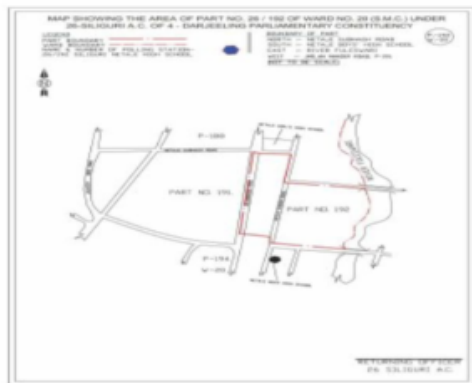

Nazri Naksha