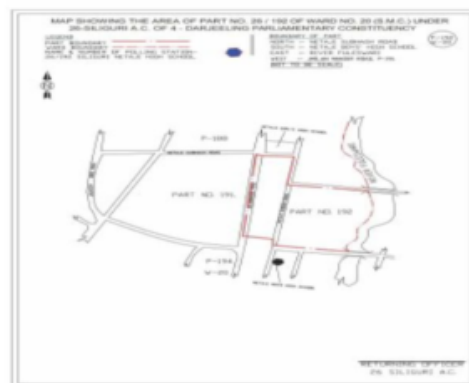

Key MAP View