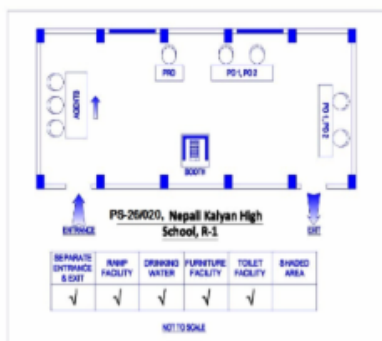

নির্বাচক নিবন্ধন আধিকারিকের স্বাক্ষর

Nazri Naksha

Google Map View

Polling Station Building Front View

Polling Station Front View

Cad View

Key MAP View

1	XEQ2226637	ফটো উপলব্ধ	2	GLQ3830254	ফটো উপলব্ধ	3	XEQ2662641	ফটো উপলব্ধ
নাম : মহঃ সামিম আহমেদ পিতার নাম: মহঃ সিরাজুদ্দিন বাড়ির নং : ১৮/৬/১ বয়স : 25 লিঙ্গ : পুরুষ			নাম : মোহম্মদ এশার উদ্দিন পিতার নাম: রাজীব উদ্দিন মোহম্মদ বাড়ির নং : n0115 বয়স : 40 লিঙ্গ : পুরুষ			নাম : মহঃ সৈয়দ মমতাজ আলী পিতার নাম: উসিরুদ্দিন আলী বাড়ির নং : n0184 বয়স : 69 লিঙ্গ : পুরুষ		
4	XEQ1977685	ফটো উপলব্ধ	5	XEQ2294270	ফটো উপলব্ধ	6	GLQ3825973	ফটো উপলব্ধ
নাম : মহঃ নৌশাদ আনসারি পিতার নাম: মহঃ কুবান আনসারি বাড়ির নং : n0333 বয়স : 30 লিঙ্গ : পুরুষ			নাম : মহঃ তমানা পিতার নাম: আশা খাতুন বাড়ির নং : N0325 বয়স : 30 লিঙ্গ : পুরুষ			নাম : মহঃ জাভেদ আলী পিতার নাম: মমতাজ আলী বাড়ির নং : n0184 বয়স : 44 লিঙ্গ : পুরুষ		
7	GLQ4729877	ফটো উপলব্ধ	8	XEQ1977933	ফটো উপলব্ধ	9	XEQ2085090	ফটো উপলব্ধ
নাম : মহঃ সৈয়দ গুফরান আলী পিতার নাম: মহঃ সৈয়দ মমতাজ আলী বাড়ির নং : n0184 বয়স : 35 লিঙ্গ : পুরুষ			নাম : মহঃ মিরাজুল পিতার নাম: মহঃ রাজিবুদ্দিন বাড়ির নং : n0115 বয়স : 28 লিঙ্গ : পুরুষ			নাম : হালি নেশা স্বামীর নাম: জামাল মহঃ বাড়ির নং : n0142 বয়স : 42 লিঙ্গ : মহিলা		
10	XEQ1413954	ফটো উপলব্ধ	11	GLQ4420105	ফটো উপলব্ধ	12	WB/04/025/0468394	ফটো উপলব্ধ
নাম : আশা খাতুন মায়ের নাম: আয়েশা খাতুন বাড়ির নং : n0325 বয়স : 50 লিঙ্গ : মহিলা			নাম : সেখ খালেদ পিতার নাম: ইউনিস সেখ বাড়ির নং : n0278 বয়স : 53 লিঙ্গ : পুরুষ			নাম : বুল্লি খাতুন স্বামীর নাম: মমতাজ আলী বাড়ির নং : n0184 বয়স : 60 লিঙ্গ : মহিলা		
13	XEQ1031699	ফটো উপলব্ধ	Q 14	XEQ2294114	ফটো উপলব্ধ	15	XEQ1313709	ফটো উপলব্ধ
নাম : মহ জিয়া আলি পিতার নাম: মহ মমতাজ আলি বাড়ির নং : n0184 বয়স : 38 লিঙ্গ : পুরুষ			নাম : অজিত মাহাতো পিতার নাম: দেবনাথ মাহাতো বাড়ির নং : N0001 বয়স : 25 লিঙ্গ : পুরুষ			নাম : সালমা বেগম স্বামীর নাম: শেখ খালেদ বাড়ির নং : n0278 বয়স : 40 লিঙ্গ : মহিলা		
16	XEQ1718790	ফটো উপলব্ধ	17	XEQ2528180	ফটো উপলব্ধ	18	XEQ1577808	ফটো উপলব্ধ
নাম : মহঃ সাবিজুল রহমান পিতার নাম: মহঃ রাজমুদ্দিন বাড়ির নং : n0115 বয়স : 34 লিঙ্গ : পুরুষ			নাম : নুরজান খাতুন পিতার নাম: শেখ খালেদ বাড়ির নং : এন0001 বয়স : 22 লিঙ্গ : মহিলা			নাম : নুর সাবিয়া খাতুন মায়ের নাম: অনিয়া খাতুন (আনসারি) বাড়ির নং : n0333 বয়স : 32 লিঙ্গ : মহিলা		
19	XEQ1471465	ফটো উপলব্ধ	20	GLQ3825981	ফটো উপলব্ধ	21	XEQ2493997	ফটো উপলব্ধ
নাম : মহঃ অনসর পিতার নাম: মহঃ সিরাজুদ্দিন বাড়ির নং : n0016 বয়স : 35 লিঙ্গ : পুরুষ			নাম : নীলম দেবী ঠাকুর স্বামীর নাম: যোগেন্দ্র বাড়ির নং : n0074 বয়স : 51 লিঙ্গ : মহিলা			নাম : আনোয়ার হোসেন পিতার নাম: জাফরুল হোসেন বাড়ির নং : এন0001 বয়স : 29 লিঙ্গ : মহিলা		
Q 22	XEQ1193739	ফটো উপলব্ধ	23	XEQ1977925	ফটো উপলব্ধ	24	XEQ1414226	ফটো উপলব্ধ
নাম : দেবনাথ মাহাতো পিতার নাম: মথুরা মাহাতো বাড়ির নং : বয়স : 46 লিঙ্গ : পুরুষ			নাম : মহঃ সুবিন হোসেন পিতার নাম: মহঃ সিরাজুদ্দিন বাড়ির নং : n0028 বয়স : 29 লিঙ্গ : পুরুষ			নাম : মহম্মদ আখতার পিতার নাম: মহঃ আব্দুল মান্নান বাড়ির নং : n0334 বয়স : 34 লিঙ্গ : পুরুষ		
25	WB/04/025/0330196	ফটো উপলব্ধ	26	XEQ1662279	ফটো উপলব্ধ	27	GLQ3825924	ফটো উপলব্ধ
নাম : আসনাখাতুন স্বামীর নাম: সিহদ বাড়ির নং : n0185 বয়স : 71 লিঙ্গ : মহিলা			নাম : তইবুন নিশা পিতার নাম: মহঃ সিরাজুদ্দিন বাড়ির নং : n0016 বয়স : 31 লিঙ্গ : মহিলা			নাম : ইশরম ভানু পিতার নাম: মহঃ আনোয়ার বাড়ির নং : n0007 বয়স : 43 লিঙ্গ : মহিলা		
28	XEQ2664738	ফটো উপলব্ধ	29	XEQ2085025	ফটো উপলব্ধ	30	GLQ2727220	ফটো উপলব্ধ
নাম : নুরজাহান খাতুন স্বামীর নাম: মোহম্মদ শিরাজুদ্দিন বাড়ির নং : n0016 বয়স : 55 লিঙ্গ : মহিলা			নাম : মহঃ নৈমুল্লাহ পিতার নাম: সফি অহমেদ বাড়ির নং : n0278 বয়স : 65 লিঙ্গ : পুরুষ			নাম : সরিফন খাতুন স্বামীর নাম: মহঃ রাজিবুদ্দিন বাড়ির নং : n0115 বয়স : 63 লিঙ্গ : মহিলা		