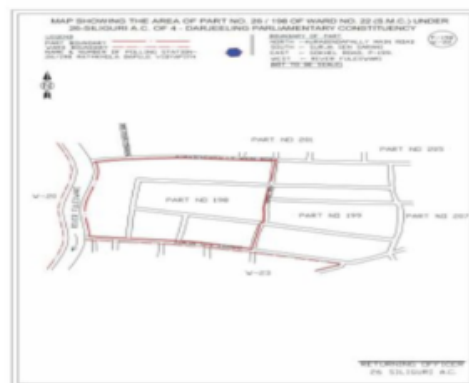

Key MAP View