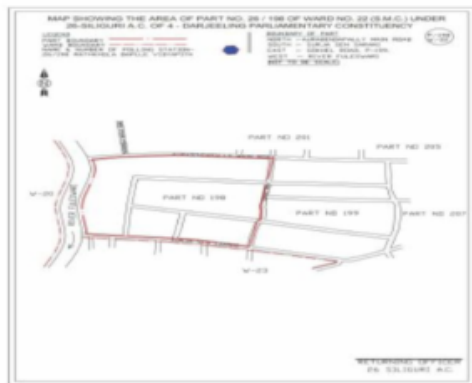

Nazri Naksha