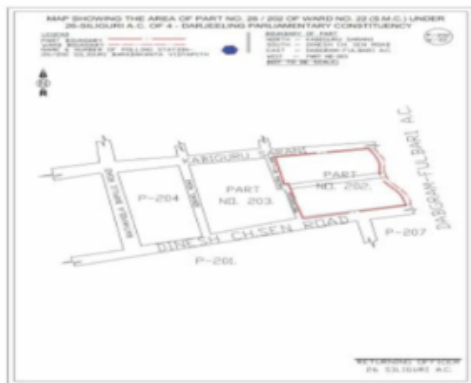

Nazri Naksha