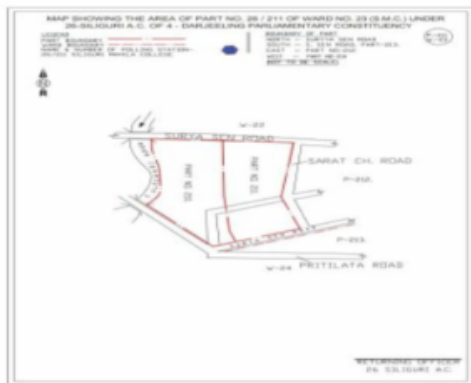

Nazri Naksha