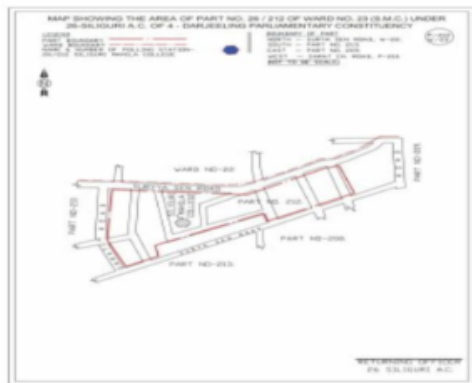

Nazri Naksha