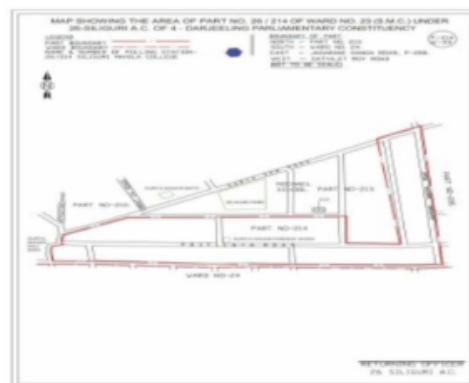

Key MAP View