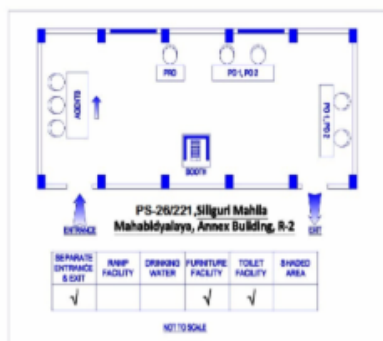

নির্বাচক নিবন্ধন আধিকারিকের স্বাক্ষর

Nazri Naksha

Google Map View

Polling Station Building Front View

Polling Station Front View

Cad View

Key MAP View

1	XEQ2241859	নাম : দেবাজ্জনা দত্ত পিতার নাম: বরেন্দ্র কুমার দত্ত বাড়ির নং : এন0001 বয়স : 25 লিঙ্গ : মহিলা	ফটো উপলব্ধ	2	XEQ2241800	নাম : অভিষেক দত্ত পিতার নাম: অরুণ কুমার দত্ত বাড়ির নং : এন0547 বয়স : 27 লিঙ্গ : পুরুষ	ফটো উপলব্ধ	3	XEQ2257582	নাম : অশোক কুমার দত্ত পিতার নাম: সরোজ কুমার দত্ত বাড়ির নং : n0012 বয়স : 68 লিঙ্গ : পুরুষ	ফটো উপলব্ধ
4	WB/04/025/1008490	নাম : অরুণ কুমার দত্ত পিতার নাম: সরোজ কুমার দত্ত বাড়ির নং : n0012 বয়স : 66 লিঙ্গ : পুরুষ	ফটো উপলব্ধ	5	GLQ3543907	নাম : স্বপ্না দত্ত স্বামীর নাম: বরেন্দ্র কুমার দত্ত বাড়ির নং : n0012 বয়স : 45 লিঙ্গ : মহিলা	ফটো উপলব্ধ	6	XEQ2257194	নাম : শিবানী দত্ত স্বামীর নাম: অশোক কুমার দত্ত বাড়ির নং : n0012 বয়স : 58 লিঙ্গ : মহিলা	ফটো উপলব্ধ
7	XEQ1182666	নাম : অভিজিত দে পিতার নাম: বিমল দে বাড়ির নং : n0012 বয়স : 40 লিঙ্গ : পুরুষ	ফটো উপলব্ধ	8	WB/04/025/1008491	নাম : বরেন্দ্র কুমার দত্ত পিতার নাম: সরোজ কুমার দত্ত বাড়ির নং : n0012 বয়স : 59 লিঙ্গ : পুরুষ	ফটো উপলব্ধ	9	XEQ1182674	নাম : তন্ময় দত্ত পিতার নাম: অশোক কুমার দত্ত বাড়ির নং : n0012 বয়স : 36 লিঙ্গ : পুরুষ	ফটো উপলব্ধ
10	XFV0712083	নাম : সুরভী পোদ্দার (সরকার) স্বামীর নাম: সুবীর সরকার বাড়ির নং : n0311 বয়স : 35 লিঙ্গ : মহিলা	ফটো উপলব্ধ	11	XEQ2381473	নাম : নবনিতা অধিকারী পিতার নাম: শান্তনু অধিকারী বাড়ির নং : এন0001 বয়স : 23 লিঙ্গ : মহিলা	ফটো উপলব্ধ	12	GLQ3544269	নাম : অতনু অধিকারী পিতার নাম: আনন্দ অধিকারী বাড়ির নং : n0254 বয়স : 44 লিঙ্গ : পুরুষ	ফটো উপলব্ধ
13	GLQ4676094	নাম : মিঠুন অধিকারী পিতার নাম: আনন্দ অধিকারী বাড়ির নং : n0255 বয়স : 40 লিঙ্গ : পুরুষ	ফটো উপলব্ধ	14	GLQ2576221	নাম : যুথিকা অধিকারী স্বামীর নাম: আনন্দ অধিকারী বাড়ির নং : n0254 বয়স : 61 লিঙ্গ : মহিলা	ফটো উপলব্ধ	15	GLQ3544277	নাম : সান্তনু অধিকারী পিতার নাম: আনন্দ অধিকারী বাড়ির নং : n0254 বয়স : 43 লিঙ্গ : পুরুষ	ফটো উপলব্ধ
16	GLQ2577401	নাম : আনন্দ অধিকারী পিতার নাম: সুধীর অধিকারী বাড়ির নং : n0254 বয়স : 65 লিঙ্গ : পুরুষ	ফটো উপলব্ধ	17	GLQ4162087	নাম : রাজীব আইচ পিতার নাম: বিজয় আইচ বাড়ির নং : n0020 বয়স : 40 লিঙ্গ : পুরুষ	ফটো উপলব্ধ	18	XEQ1258961	নাম : রুমা সাহা স্বামীর নাম: সঞ্জীব সাহা বাড়ির নং : এন0020 বয়স : 40 লিঙ্গ : মহিলা	ফটো উপলব্ধ
19	GLQ2712016	নাম : সঞ্জীব সাহা পিতার নাম: সাধন সাহা বাড়ির নং : 0020 বয়স : 48 লিঙ্গ : পুরুষ	ফটো উপলব্ধ	20	MHX3788213	নাম : রাখী কুণ্ডু স্বামীর নাম: বাবলু কুণ্ডু বাড়ির নং : n0248 বয়স : 37 লিঙ্গ : মহিলা	ফটো উপলব্ধ	21	XEQ1932425	নাম : চন্দনা কুণ্ডু স্বামীর নাম: প্রনব কুণ্ডু বাড়ির নং : n0041 বয়স : 46 লিঙ্গ : মহিলা	ফটো উপলব্ধ
22	XEQ2381440	নাম : শুভ্রাংগু কুণ্ডু মায়ের নাম: শুভ্রা কুণ্ডু বাড়ির নং : 15 বয়স : 25 লিঙ্গ : পুরুষ	ফটো উপলব্ধ	23	XEQ2180537	নাম : রতন কর পিতার নাম: ভবেন্দ্র মোহন কর বাড়ির নং : n0315 বয়স : 54 লিঙ্গ : পুরুষ	ফটো উপলব্ধ	24	XEQ2334795	নাম : অনিলাভ কর পিতার নাম: রতন কর বাড়ির নং : N0315 বয়স : 25 লিঙ্গ : পুরুষ	ফটো উপলব্ধ
25	MRK3087145	নাম : দেবশীষ কর পিতার নাম: দেবেশ চন্দ্র কর বাড়ির নং : n0055 বয়স : 65 লিঙ্গ : পুরুষ	ফটো উপলব্ধ	26	GLQ4274692	নাম : দেবশীষ কর পিতার নাম: দীলীপ রঞ্জন কর বাড়ির নং : n0002 বয়স : 39 লিঙ্গ : পুরুষ	ফটো উপলব্ধ	27	XEQ0923490	নাম : রুবিী কর স্বামীর নাম: দেবশীষ কর বাড়ির নং : n0053 বয়স : 50 লিঙ্গ : মহিলা	ফটো উপলব্ধ
28	XEQ2334779	নাম : মোনালিসা কর পিতার নাম: রতন কর বাড়ির নং : N0315 বয়স : 27 লিঙ্গ : মহিলা	ফটো উপলব্ধ	29	GLQ3541828	নাম : মুনমুন কর স্বামীর নাম: দীলীপ রঞ্জন কর বাড়ির নং : n0002 বয়স : 63 লিঙ্গ : মহিলা	ফটো উপলব্ধ	30	GLQ3541836	নাম : দীলীপ রঞ্জন কর পিতার নাম: নিবারন চন্দ্র কর বাড়ির নং : n0002 বয়স : 70 লিঙ্গ : পুরুষ	ফটো উপলব্ধ