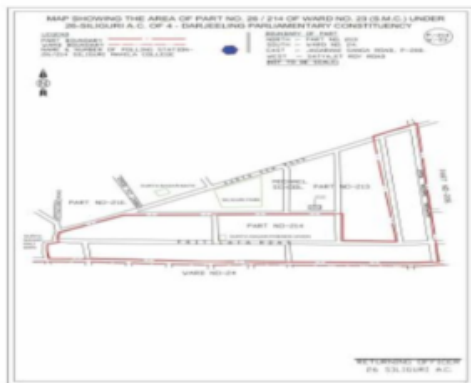

Nazri Naksha