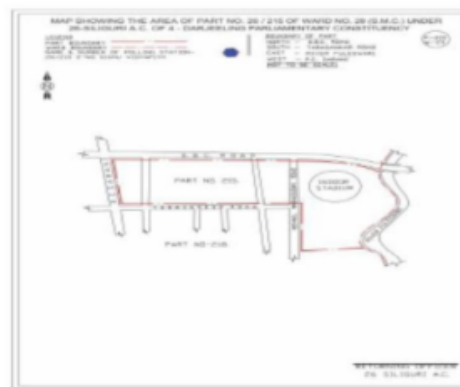

নির্বাচক নিবন্ধন আধিকারিকের স্বাক্ষর

Nazri Naksha

Google Map View

Polling Station Building Front View

Polling Station Front View

Cad View

Key MAP View

1 নাম : নারায়ন কুণ্ডু পিতার নাম: অধেশু কুণ্ডু বাড়ির নং : n0300 বয়স : 65 লিঙ্গ : পুরুষ	GLQ4175048 ফটো উপলব্ধ	2 নাম : দেবরুপা কর্মকার পিতার নাম: দেব কুমার কর্মকার বাড়ির নং : n0004 বয়স : 33 লিঙ্গ : মহিলা	XEQ1652734 ফটো উপলব্ধ	3 নাম : দেববর্না কর্মকার মায়ের নাম: বর্নালী কর্মকার বাড়ির নং : n0003 বয়স : 37 লিঙ্গ : মহিলা	XEQ1949262 ফটো উপলব্ধ
4 নাম : কিংসুক দাস পিতার নাম: নকুল চন্দ্র দাস বাড়ির নং : বয়স : 25 লিঙ্গ : পুরুষ	XEQ2335396 ফটো উপলব্ধ	5 নাম : অলোক কুমার দে পিতার নাম: প্রফুল্ল কুমার দে বাড়ির নং : বয়স : 60 লিঙ্গ : পুরুষ	XEQ2335412 ফটো উপলব্ধ	6 নাম : রেবা দে স্বামীর নাম: অলোক দে বাড়ির নং : বয়স : 56 লিঙ্গ : মহিলা	XEQ2335438 ফটো উপলব্ধ
7 নাম : পথেল দে সেন স্বামীর নাম: সমিত সেন বাড়ির নং : দাঁপশিখা অ্যাপার্টমেন্ট বয়স : 40 লিঙ্গ : মহিলা	GLQ4174876 ফটো উপলব্ধ	#2 8 নাম : সুবর্ণা ব্যানার্জী স্বামীর নাম: অশোক কুমার ব্যানার্জী বাড়ির নং : এফ 44/3, হিরণ অ্যাপ্ট বয়স : 57 লিঙ্গ : মহিলা	MTM2342590 ফটো উপলব্ধ	9 নাম : সংগিতা বাড়ই রায় স্বামীর নাম: পূর্ণা রায় বাড়ির নং : N0067 বয়স : 27 লিঙ্গ : মহিলা	TTV2023745 ফটো উপলব্ধ
10 নাম : সীমা বিশ্বাস স্বামীর নাম: হিমাংগ বিশ্বাস বাড়ির নং : নিরাদা অ্যাপার্টমেন্ট বয়স : 50 লিঙ্গ : মহিলা	UXO1388578 ফটো উপলব্ধ	11 নাম : শ্রেয়সকর ভট্টাচার্যি পিতার নাম: চম্পক ভট্টাচার্যি বাড়ির নং : এন0057 বয়স : 21 লিঙ্গ : পুরুষ	XEQ2537371 ফটো উপলব্ধ	12 নাম : কবিতা মহন্ত স্বামীর নাম: কালীদাস মহন্ত বাড়ির নং : N0001 বয়স : 59 লিঙ্গ : মহিলা	XEQ2335586 ফটো উপলব্ধ
13 নাম : মুনকা চক্রবর্তী স্বামীর নাম: দীপংকর চক্রবর্তী বাড়ির নং : এন০০০১ বয়স : 35 লিঙ্গ : মহিলা	XEQ2251155 ফটো উপলব্ধ	14 নাম : মমতা দত্ত(দাস) স্বামীর নাম: দীপকময় দত্ত বাড়ির নং : N0001 বয়স : 51 লিঙ্গ : মহিলা	WDB0853390 ফটো উপলব্ধ	15 নাম : রোহিত দাস পিতার নাম: বিভাস দাস বাড়ির নং : এন০০০১ বয়স : 25 লিঙ্গ : পুরুষ	XEQ2269595 ফটো উপলব্ধ
16 নাম : রিতোশ্রী দত্ত কর স্বামীর নাম: অরিন্দ্র কর বাড়ির নং : N0001 বয়স : 27 লিঙ্গ : মহিলা	XEQ2335651 ফটো উপলব্ধ	17 নাম : কালীদাস মহন্ত পিতার নাম: হরিদাস মহন্ত বাড়ির নং : N0001 বয়স : 61 লিঙ্গ : পুরুষ	XEQ2335594 ফটো উপলব্ধ	18 নাম : খোকন সরকার পিতার নাম: রতিকান্ত সরকার বাড়ির নং : N0001 বয়স : 25 লিঙ্গ : পুরুষ	XEQ2335677 ফটো উপলব্ধ
19 নাম : স্বস্তিকা রায় পিতার নাম: মহেন্দ্র নাথ রায় বাড়ির নং : N0001 বয়স : 24 লিঙ্গ : মহিলা	XEQ2335743 ফটো উপলব্ধ	20 নাম : আদিত্য ভার্মা পিতার নাম: রাজেশ ভার্মা বাড়ির নং : N0001 বয়স : 26 লিঙ্গ : পুরুষ	XEQ2335701 ফটো উপলব্ধ	21 নাম : দীপা রায় স্বামীর নাম: মহেন্দ্র নাথ রায় বাড়ির নং : N0001 বয়স : 54 লিঙ্গ : মহিলা	MHX3931409 ফটো উপলব্ধ
22 নাম : পিঙ্কি প্রসাদ স্বামীর নাম: বিজয় প্রসাদ বাড়ির নং : N0001 বয়স : 40 লিঙ্গ : মহিলা	XEQ2335545 ফটো উপলব্ধ	23 নাম : অমৃত পোন্দার পিতার নাম: অমল পোন্দার বাড়ির নং : N0001 বয়স : 39 লিঙ্গ : পুরুষ	JRG3988557 ফটো উপলব্ধ	24 নাম : বাবলু বিশ্বাস মায়ের নাম: গীতা বিশ্বাস বাড়ির নং : N0001 বয়স : 26 লিঙ্গ : পুরুষ	XEQ2335719 ফটো উপলব্ধ
25 নাম : মলয় চক্রবর্তী মায়ের নাম: পাপুরী গাঙ্গুলী বাড়ির নং : N0001 বয়স : 28 লিঙ্গ : মহিলা	XEQ2335636 ফটো উপলব্ধ	26 নাম : সম্পা দাস মায়ের নাম: কল্পনা দাস বাড়ির নং : N0001 বয়স : 52 লিঙ্গ : মহিলা	MHX4047593 ফটো উপলব্ধ	27 নাম : সুনীতা বিশ্বাস পিতার নাম: তারনী বিশ্বাস বাড়ির নং : N0001 বয়স : 36 লিঙ্গ : মহিলা	XEQ2335552 ফটো উপলব্ধ
28 নাম : আস্তা তিওয়ারি পিতার নাম: নীলকান্ত মণি তিওয়ারি বাড়ির নং : N0001 বয়স : 24 লিঙ্গ : মহিলা	XEQ2335610 ফটো উপলব্ধ	29 নাম : হর্ষিতা মোদি স্বামীর নাম: নবীন মোদি বাড়ির নং : 86/225/287/2 বয়স : 35 লিঙ্গ : মহিলা	XEQ2429256 ফটো উপলব্ধ	30 নাম : মীনাক্ষী রায় পিতার নাম: অশোক কুমার রায় বাড়ির নং : পাট নং-26/223 বয়স : 37 লিঙ্গ : মহিলা	KZC2745321 ফটো উপলব্ধ