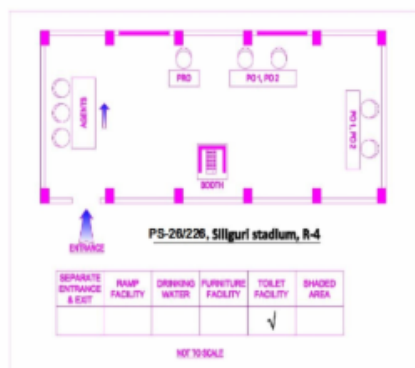

নির্বাচক নিবন্ধন আধিকারিকের স্বাক্ষর

Nazri Naksha

Google Map View

Polling Station Building Front View

Polling Station Front View

Cad View

Key MAP View

1 নাম : জ্যোতিপ্রিয়ো দত্ত পিতার নাম: জয়ন্ত দত্ত বাড়ির নং : 57 বয়স : 23 লিঙ্গ : পুরুষ	XEQ2380715 ফটো উপলব্ধ	2 নাম : দেবশীষ অধিকারী পিতার নাম: সুভাষ চন্দ্র অধিকারী বাড়ির নং : n0100 বয়স : 55 লিঙ্গ : পুরুষ	XEQ1183474 ফটো উপলব্ধ	3 নাম : সুস্মিতা ব্যানার্জী (অধিকারী) স্বামীর নাম: শুভাশিষ অধিকারী বাড়ির নং : n0100 বয়স : 54 লিঙ্গ : মহিলা	WB/04/025/0819559 ফটো উপলব্ধ
4 নাম : পায়েল অধিকারী পিতার নাম: সন্তোষ অধিকারী বাড়ির নং : 283 বয়স : 41 লিঙ্গ : মহিলা	GLQ4783569 ফটো উপলব্ধ	5 নাম : সুতোনুকা অধিকারী পিতার নাম: শুভাশিষ অধিকারী বাড়ির নং : 33 মা মা সরানী বয়স : 25 লিঙ্গ : মহিলা	XEQ2336741 ফটো উপলব্ধ	6 নাম : স্বাতী আশ স্বামীর নাম: তপনকুমার আশ বাড়ির নং : n0019 বয়স : 61 লিঙ্গ : মহিলা	WB/04/025/0819356 ফটো উপলব্ধ
7 নাম : প্রকৃতি আশ পিতার নাম: তপন কুমার আশ বাড়ির নং : n0019 বয়স : 39 লিঙ্গ : মহিলা	GLQ4597324 ফটো উপলব্ধ	8 নাম : সুকৃতি আশ পিতার নাম: তপন আশ বাড়ির নং : n0019 বয়স : 31 লিঙ্গ : মহিলা	XEQ1949692 ফটো উপলব্ধ	9 নাম : মেহল চক্রবর্তী পিতার নাম: মনিষী রঞ্জন চক্রবর্তী বাড়ির নং : এন0019 বয়স : 28 লিঙ্গ : পুরুষ	XEQ2245355 ফটো উপলব্ধ
10 নাম : বাসন্তী কুণ্ডু স্বামীর নাম: প্রদীপ কুণ্ডু বাড়ির নং : n0133 বয়স : 68 লিঙ্গ : মহিলা	GLQ3474269 ফটো উপলব্ধ	11 নাম : আবীর লাল চক্রবর্তী পিতার নাম: অমিত লাল চক্রবর্তী বাড়ির নং : n0133 বয়স : 30 লিঙ্গ : পুরুষ	XEQ1816719 ফটো উপলব্ধ	12 নাম : গাণ্ধী কুণ্ডু পিতার নাম: প্রদীপ কুণ্ডু বাড়ির নং : n0133 বয়স : 44 লিঙ্গ : মহিলা	GLQ3474277 ফটো উপলব্ধ
13 নাম : সৌমেন কর্মকার পিতার নাম: শৈলেন্দ্র নাথ কর্মকার বাড়ির নং : n0277 বয়স : 47 লিঙ্গ : পুরুষ	XEQ2074235 ফটো উপলব্ধ	14 নাম : মঞ্জরী মুখার্জী (কর্মকার) স্বামীর নাম: সৌমেন কর্মকার বাড়ির নং : এন0001 বয়স : 41 লিঙ্গ : মহিলা	XEQ2245561 ফটো উপলব্ধ	15 নাম : দিলীপ কুমার ক্ষত্রী পিতার নাম: বাসুদেব খাত্রী বাড়ির নং : এন0001 বয়স : 73 লিঙ্গ : পুরুষ	XEQ2474971 ফটো উপলব্ধ
16 নাম : নিশান্ত ক্ষত্রী পিতার নাম: দীলিপ কুমার ক্ষত্রী বাড়ির নং : n0110 বয়স : 39 লিঙ্গ : পুরুষ	GLQ4276986 ফটো উপলব্ধ	17 নাম : রুমা গুহ স্বামীর নাম: সুরত গুহ বাড়ির নং : n0290 বয়স : 45 লিঙ্গ : মহিলা	GLQ4436630 ফটো উপলব্ধ	18 নাম : সুরত গুহ পিতার নাম: হরিসাধন গুহ বাড়ির নং : n0289 বয়স : 63 লিঙ্গ : পুরুষ	WB/04/025/0405005 ফটো উপলব্ধ
19 নাম : মৈত্রী গুহ পিতার নাম: সুরত গুহ বাড়ির নং : n0298 বয়স : 29 লিঙ্গ : পুরুষ	XEQ2074128 ফটো উপলব্ধ	20 নাম : সংযুক্তা চক্রবর্তী স্বামীর নাম: জয়দেব চক্রবর্তী বাড়ির নং : n0186 বয়স : 46 লিঙ্গ : মহিলা	XEQ1402718 ফটো উপলব্ধ	21 নাম : মৌমিতা গোস্বামী স্বামীর নাম: অরিন্দম গোস্বামী বাড়ির নং : n0186 বয়স : 45 লিঙ্গ : মহিলা	XEQ1287127 ফটো উপলব্ধ
22 নাম : অরিন্দম গোস্বামী পিতার নাম: অরুন কুমার গোস্বামী বাড়ির নং : n0186 বয়স : 52 লিঙ্গ : পুরুষ	XEQ1823897 ফটো উপলব্ধ	23 নাম : কমল কিসাননী পিতার নাম: প্রকাশ খত্রি বাড়ির নং : n0058 বয়স : 34 লিঙ্গ : মহিলা	XEQ1653724 ফটো উপলব্ধ	24 নাম : সায়ন ঘোষ পিতার নাম: দেবব্রত ঘোষ বাড়ির নং : n0058 বয়স : 31 লিঙ্গ : পুরুষ	XEQ1653690 ফটো উপলব্ধ
25 নাম : জ্যোতি ঘাত্রী স্বামীর নাম: প্রকাশ ঘাত্রী বাড়ির নং : n0058 বয়স : 58 লিঙ্গ : মহিলা	GLQ2109171 ফটো উপলব্ধ	26 নাম : নেহা খত্রী পিতার নাম: প্রকাশ খত্রী বাড়ির নং : n0058 বয়স : 36 লিঙ্গ : মহিলা	XEQ1081199 ফটো উপলব্ধ	27 নাম : প্রকাশ ঘাত্রী পিতার নাম: দ্বারিকা ঘাত্রী বাড়ির নং : n0058 বয়স : 67 লিঙ্গ : পুরুষ	GLQ2109213 ফটো উপলব্ধ
28 নাম : মানষি ক্ষত্রি পিতার নাম: প্রকাশ ক্ষত্রি বাড়ির নং : n0058 বয়স : 35 লিঙ্গ : মহিলা	XEQ1262203 ফটো উপলব্ধ	29 নাম : যশ পাল খত্রি মায়ের নাম: জ্যোতি খত্রি বাড়ির নং : n0058 বয়স : 30 লিঙ্গ : পুরুষ	XEQ1816727 ফটো উপলব্ধ	30 নাম : দেবব্রত ঘোষ পিতার নাম: শচীন্দ্রকুমার ঘোষ বাড়ির নং : n0033 বয়স : 69 লিঙ্গ : পুরুষ	WB/04/025/0819233 ফটো উপলব্ধ