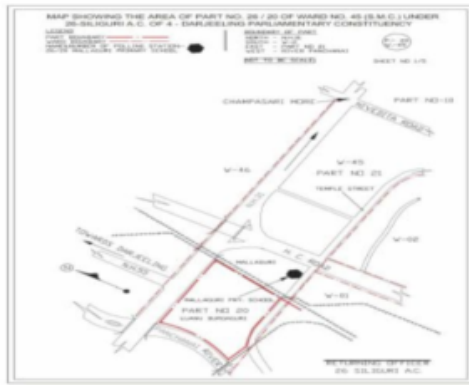

Nazri Naksha