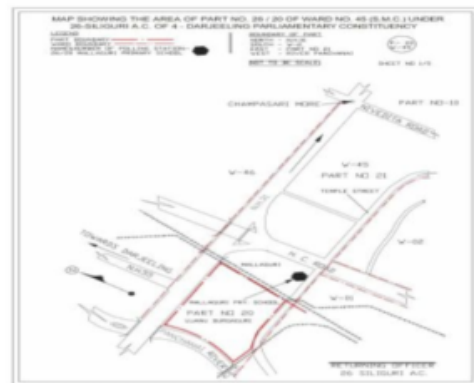

নির্বাচক নিবন্ধন আধিকারিকের স্বাক্ষর

Nazri Naksha

Google Map View

Polling Station Building Front View

Polling Station Front View

Cad View

Key MAP View

1	WB/04/025/0381378	ফটো উপলব্ধ	2	XEQ1032861	ফটো উপলব্ধ	3	WB/04/025/0381308	ফটো উপলব্ধ
নাম : মেহেরুল্লাহা খাতুন স্বামীর নাম: আতিকুল বাড়ির নং : n0107 বয়স : 63 লিঙ্গ : মহিলা			নাম : সালমা খাতুন পিতার নাম: মনোহর কুরেশী বাড়ির নং : n0150 বয়স : 36 লিঙ্গ : মহিলা			নাম : মহম্মদ ইসমাইল পিতার নাম: মহঃ সক্রু বাড়ির নং : n0818 বয়স : 49 লিঙ্গ : পুরুষ		
4	XEQ2188183	ফটো উপলব্ধ	5	XEQ1146844	ফটো উপলব্ধ	6	XEQ1033075	ফটো উপলব্ধ
নাম : মহঃ ইসাদ মনসুরি পিতার নাম: মহঃ জসিম মনসুরি বাড়ির নং : n0044 বয়স : 28 লিঙ্গ : পুরুষ			নাম : আফজল আলী পিতার নাম: মহঃ আখতার আলী বাড়ির নং : 00041 বয়স : 38 লিঙ্গ : পুরুষ			নাম : মহঃ ইসলাম পিতার নাম: মহঃ আসফাক বাড়ির নং : n0042 বয়স : 44 লিঙ্গ : পুরুষ		
7	XEQ1033083	ফটো উপলব্ধ	8	XEQ1870427	ফটো উপলব্ধ	9	WB/04/025/0381296	ফটো উপলব্ধ
নাম : মহঃ দুলক পিতার নাম: মহঃ আসফাক বাড়ির নং : n0042 বয়স : 43 লিঙ্গ : পুরুষ			নাম : রুকসানা খাতুন পিতার নাম: মহঃ আসফাক বাড়ির নং : n0042 বয়স : 29 লিঙ্গ : মহিলা			নাম : মহঃ ফুল পিতার নাম: আবদুল হাকিম বাড়ির নং : n0043 বয়স : 62 লিঙ্গ : পুরুষ		
10	XEQ2452282	ফটো উপলব্ধ	11	XEQ1414333	ফটো উপলব্ধ	12	XEQ1314889	ফটো উপলব্ধ
নাম : মোহম্মদ সার্বির পিতার নাম: মোহম্মদ আসফাক বাড়ির নং : এন0042 বয়স : 23 লিঙ্গ : পুরুষ			নাম : মহঃ ইনতাফ আলম পিতার নাম: ফুল মহঃ বাড়ির নং : n0043 বয়স : 33 লিঙ্গ : পুরুষ			নাম : সবনম খাতুন স্বামীর নাম: মহঃ ফিরোজ বাড়ির নং : n0040 বয়স : 42 লিঙ্গ : মহিলা		
13	GLQ4729695	ফটো উপলব্ধ	14	XEQ2579316	ফটো উপলব্ধ	15	XEQ1871029	ফটো উপলব্ধ
নাম : মহঃ আফতাব আলম পিতার নাম: ফুল মহঃ বাড়ির নং : 0044 বয়স : 36 লিঙ্গ : পুরুষ			নাম : আফজল কুরেশি পিতার নাম: মনোহর কুরেশি বাড়ির নং : এন0150 বয়স : 25 লিঙ্গ : পুরুষ			নাম : জাহেদা সিনিক হারুন স্বামীর নাম: পুরুষোত্তম চৌধুরী বাড়ির নং : n0823 বয়স : 49 লিঙ্গ : মহিলা		
16	GLQ2103752	ফটো উপলব্ধ	17	XEQ1870500	ফটো উপলব্ধ	18	WB/04/025/0381298	ফটো উপলব্ধ
নাম : নীলা খাতুন স্বামীর নাম: মহঃ জসীম বাড়ির নং : n0044 বয়স : 44 লিঙ্গ : মহিলা			নাম : রাজিয়া পরভীন পিতার নাম: ফুল মহম্মদ বাড়ির নং : n0043 বয়স : 30 লিঙ্গ : মহিলা			নাম : মহঃ জাকীর পিতার নাম: আবদুল হালীম বাড়ির নং : n0044 বয়স : 66 লিঙ্গ : পুরুষ		
19	XEQ2115574	ফটো উপলব্ধ	20	XEQ2115632	ফটো উপলব্ধ	21	XEQ1033158	ফটো উপলব্ধ
নাম : সাদ্রি আলম পিতার নাম: মহঃ আসপার্ক বাড়ির নং : n0042 বয়স : 27 লিঙ্গ : পুরুষ			নাম : সাবানা বেগম পিতার নাম: মহঃ অতিকুল রহমান বাড়ির নং : n0107 বয়স : 29 লিঙ্গ : মহিলা			নাম : বিবেক কুমার চৌধুরী পিতার নাম: রাজকুমার চৌধুরী বাড়ির নং : n0045 বয়স : 37 লিঙ্গ : পুরুষ		
22	XEQ1314731	ফটো উপলব্ধ	23	XEQ2451250	ফটো উপলব্ধ	24	XEQ2453124	ফটো উপলব্ধ
নাম : মহঃ সিরাজ আলম পিতার নাম: মহঃ আতিকুর রহমান বাড়ির নং : n0107 বয়স : 34 লিঙ্গ : পুরুষ			নাম : মোহম্মদ সজাদ মনসুরি পিতার নাম: মোহম্মদ জসিম মনসুরি বাড়ির নং : এন0044 বয়স : 23 লিঙ্গ : পুরুষ			নাম : আফতাব আলম পিতার নাম: মোহম্মদ ফিরোজ বাড়ির নং : এন0001 বয়স : 25 লিঙ্গ : পুরুষ		
25	XEQ2295574	ফটো উপলব্ধ	26	WB/04/025/0381312	ফটো উপলব্ধ	27	XEQ1033141	ফটো উপলব্ধ
নাম : ববিতা সাহ স্বামীর নাম: মনোজ সাহ বাড়ির নং : N0277 বয়স : 41 লিঙ্গ : মহিলা			নাম : মহঃ ফিরোজ আলী পিতার নাম: মহঃ আফতাব আলী বাড়ির নং : n0040 বয়স : 49 লিঙ্গ : পুরুষ			নাম : সাদোম মনসুরী পিতার নাম: মহঃ আসফক বাড়ির নং : n0042 বয়স : 36 লিঙ্গ : পুরুষ		
28	XEQ2116044	ফটো উপলব্ধ	29	GLQ4240701	ফটো উপলব্ধ	30	WB/04/025/0381022	ফটো উপলব্ধ
নাম : মহঃ শাবাজ খালিফা পিতার নাম: মহঃ কালিম বাড়ির নং : n0392 বয়স : 27 লিঙ্গ : পুরুষ			নাম : মহঃ আসরফ আলী পিতার নাম: মহঃ সফিক বাড়ির নং : n0045 বয়স : 40 লিঙ্গ : পুরুষ			নাম : কুরেশী হালিমা খাতুন স্বামীর নাম: মনহর কুরেশী বাড়ির নং : n0150 বয়স : 70 লিঙ্গ : মহিলা		