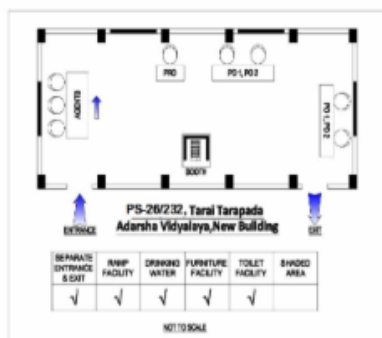

নির্বাচক নিবন্ধন আধিকারিকের স্বাক্ষর

Nazri Naksha

Google Map View

Polling Station Building Front View

Polling Station Front View

Cad View

Key MAP View

বিধানসভা নির্বাচনক্ষেত্রের নং, নাম : 26-শিলিগুড়ি  
ভাগ নং, নাম : 1-এ.পি.সি. সরণী (দেশবন্ধুপাড়)