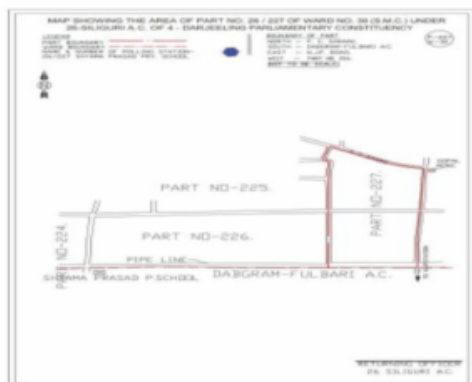

## নির্বাচক তালিকা 2026 S25 পশ্চিমবঙ্গ

বিধানসভা নির্বাচনক্ষেত্রের নং, নাম ও সংরক্ষণের স্থিতি : 26 - শিলিগুড়ি (সাধারণ)		অংশ নং : 234			
বিধানসভা নির্বাচনক্ষেত্রটি যে লোকসভা নির্বাচনক্ষেত্রের / ক্ষেত্রসমূহের অন্তর্ভুক্ত তার নং, নাম ও সংরক্ষণ স্থিতি : 4 - দার্জিলিং (সাধারণ)					
1. সংশোধনের পূর্ণ বিবরণ					
সংশোধনের বৎসর :	2026	নির্বাচক তালিকার পরিচিতি :			
ভিত্তি তারিখ :	01-01-2026	বিশেষ নিবিড় সংশোধন ২০২৬ এর চূড়ান্ত ভোটার তালিকার সহিত 06-04-2026 তারিখ অবধি সংশোধিত নির্বাচক তালিকা			
সংশোধনের প্রকৃতি :	ধারাবাহিক সংশোধন 2026				
প্রকাশনার তারিখ :	06-04-2026				
2. অংশ ও নির্বাচনী এলাকার পূর্ণ বিবরণ :					
অংশের ভাগ নং ও নাম :					
1-দক্ষিণ দেশবন্ধু পাড়া		প্রধান শহর/গ্রাম : শিলিগুড়ি মিউঃ কর্পোঃ			
2-পাইপ লাইন, দেশবন্ধু পাড়া		ওয়ার্ড : 030			
3-দেশবন্ধুপাড়া, হিমাচল সংঘের নিকট		থানা : শিলিগুড়ি			
4-দেশবন্ধুপাড়া পাইপ লাইন		গ্রাম পঞ্চগয়েত :			
5-গোপাল মোড়		ব্লক :			
		মহকুমা : শিলিগুড়ি			
		জেলা : দার্জিলিং			
		পিন : 734004			
3. ভোট গ্রহন কেন্দ্রের পূর্ণ বিবরণ :					
ভোট গ্রহন কেন্দ্রের নং, নাম :		ভোট গ্রহন কেন্দ্রের শ্রেণী :		শহরাঞ্চল	
234 - শ্যামা প্রসাদ প্রাইমারী স্কুল		এই অংশে সহায়ক ভোটগ্রহন কেন্দ্রের সংখ্যা :		0	
ভোট গ্রহন কেন্দ্রের ঠিকানা :					
শ্যামা প্রসাদ প্রাইমারী স্কুল, ঘর-২, দেশবন্ধু পাড়া					
4. নির্বাচকের সংখ্যা :					
প্রথম ক্রমিক নং	শেষ ক্রমিক নং	মোট সংখ্যা			
		পুরুষ	মহিলা	তৃতীয় লিঙ্গ	মোট
1	885	428	450	0	878

নির্বাচক নিবন্ধন আধিকারিকের স্বাক্ষর

Nazri Naksha

Google Map View

Polling Station Building Front View

Polling Station Front View

Cad View

Key MAP View

বিধানসভা নির্বাচনক্ষেত্রের নং, নাম : 26-শিলিগুড়ি  
ভাগ নং, নাম : 1-দক্ষিণ দেশবন্ধু পাড়া