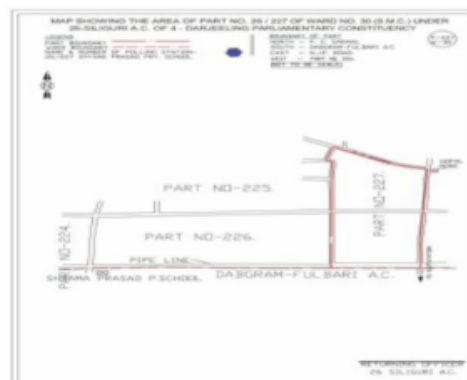

নির্বাচক নিবন্ধন আধিকারিকের স্বাক্ষর

Nazri Naksha

Google Map View

Polling Station Building Front View

Polling Station Front View

Cad View

Key MAP View

বিধানসভা নির্বাচনক্ষেত্রের নং, নাম : 26-শিলিগুড়ি  
ভাগ নং, নাম : 1-দক্ষিণ দেশবন্ধু পাড়া