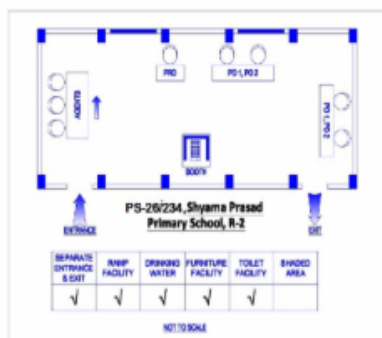

## নির্বাচক তালিকা 2026 S25 পশ্চিমবঙ্গ

বিধানসভা নির্বাচনক্ষেত্রের নং, নাম ও সংরক্ষণের স্থিতি : 26 - শিলিগুড়ি (সাধারণ)		অংশ নং : 234			
বিধানসভা নির্বাচনক্ষেত্রটি যে লোকসভা নির্বাচনক্ষেত্রের / ক্ষেত্রসমূহের অন্তর্ভুক্ত তার নং, নাম ও সংরক্ষণ স্থিতি : 4 - দার্জিলিং (সাধারণ)					
1. সংশোধনের পূর্ণ বিবরণ					
সংশোধনের বৎসর :	2026	নির্বাচক তালিকার পরিচিতি :			
ভিত্তি তারিখ :	01-01-2026	বিশেষ নিবিড় সংশোধন ২০২৬ এর চূড়ান্ত ভোটার তালিকার সহিত 06-04-2026 তারিখ অবধি সংশোধিত নির্বাচক তালিকা			
সংশোধনের প্রকৃতি :	ধারাবাহিক সংশোধন 2026				
প্রকাশনার তারিখ :	06-04-2026				
2. অংশ ও নির্বাচনী এলাকার পূর্ণ বিবরণ :					
অংশের ভাগ নং ও নাম :					
1-দক্ষিণ দেশবন্ধু পাড়া		প্রধান শহর/গ্রাম : শিলিগুড়ি মিউঃ কর্পোঃ			
2-পাইপ লাইন, দেশবন্ধু পাড়া		ওয়ার্ড : 030			
3-দেশবন্ধুপাড়া, হিমাচল সংঘের নিকট		থানা : শিলিগুড়ি			
4-দেশবন্ধুপাড়া পাইপ লাইন		গ্রাম পঞ্চগয়েত :			
5-গোপাল মোড়		ব্লক :			
		মহকুমা : শিলিগুড়ি			
		জেলা : দার্জিলিং			
		পিন : 734004			
3. ভোট গ্রহন কেন্দ্রের পূর্ণ বিবরণ :					
ভোট গ্রহন কেন্দ্রের নং, নাম :		ভোট গ্রহন কেন্দ্রের শ্রেণী :		শহরাঞ্চল	
234 - শ্যামা প্রসাদ প্রাইমারী স্কুল		এই অংশে সহায়ক ভোটগ্রহন কেন্দ্রের সংখ্যা :		0	
ভোট গ্রহন কেন্দ্রের ঠিকানা :					
শ্যামা প্রসাদ প্রাইমারী স্কুল, ঘর-২, দেশবন্ধু পাড়া					
4. নির্বাচকের সংখ্যা :					
প্রথম ক্রমিক নং	শেষ ক্রমিক নং	মোট সংখ্যা			
		পুরুষ	মহিলা	তৃতীয় লিঙ্গ	মোট
1	885	428	450	0	878

নির্বাচক নিবন্ধন আধিকারিকের স্বাক্ষর

Nazri Naksha

Google Map View

Polling Station Building Front View

Polling Station Front View

Cad View

Key MAP View

বিধানসভা নির্বাচনক্ষেত্রের নং, নাম : 26-শিলিগুড়ি  
ভাগ নং, নাম : 1-দক্ষিণ দেশবন্ধু পাড়া