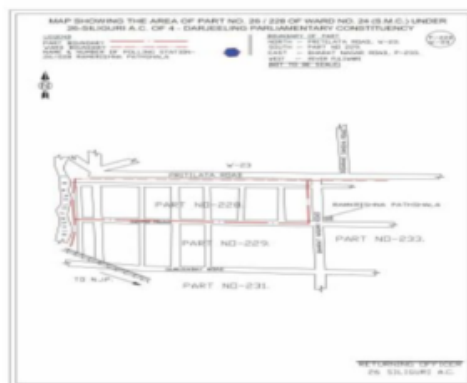

নির্বাচক নিবন্ধন আধিকারিকের স্বাক্ষর

Nazri Naksha

Google Map View

Polling Station Building Front View

Polling Station Front View

Cad View

Key MAP View

1 নাম : রুমা অধিকারী স্বামীর নাম: বিশ্বনাথ অধিকারী বাড়ির নং : n0127 বয়স : 54 লিঙ্গ : মহিলা	GLQ2290302 ফটো উপলব্ধ	2 নাম : সৌভিক অধিকারী পিতার নাম: রবীন্দ্রনাথ অধিকারী বাড়ির নং : n0311 বয়স : 28 লিঙ্গ : পুরুষ	XEQ2152700 ফটো উপলব্ধ	3 নাম : রবীন্দ্রনাথ অধিকারী পিতার নাম: বিধুভূষণ অধিকারী বাড়ির নং : n0127 বয়স : 53 লিঙ্গ : পুরুষ	WB/04/025/1005002 ফটো উপলব্ধ
4 নাম : অজয় অধিকারী পিতার নাম: রঘুনাথ অধিকারী বাড়ির নং : n0095 বয়স : 76 লিঙ্গ : পুরুষ	WB/04/025/1005003 ফটো উপলব্ধ	5 নাম : সুস্মিতা অধিকারী স্বামীর নাম: রবীন্দ্র নাথ অধিকারী বাড়ির নং : n0127 বয়স : 56 লিঙ্গ : মহিলা	GLQ4798336 ফটো উপলব্ধ	6 নাম : সৌম্যদীপ অধিকারী পিতার নাম: বিশ্বনাথ অধিকারী বাড়ির নং : n0127 বয়স : 29 লিঙ্গ : পুরুষ	XEQ2077766 ফটো উপলব্ধ
7 নাম : বিশ্বনাথ অধিকারী পিতার নাম: বিধু ভূষণ অধিকারী বাড়ির নং : n0127 বয়স : 61 লিঙ্গ : পুরুষ	GLQ2290641 ফটো উপলব্ধ	8 নাম : মিনু ঠাকুর পিতার নাম: সন্তোষ ঠাকুর বাড়ির নং : এন০১২৭ বয়স : 40 লিঙ্গ : মহিলা	GLQ4162343 ফটো উপলব্ধ	9 নাম : শীলা অধিকারী স্বামীর নাম: অজয় অধিকারী বাড়ির নং : n0095 বয়স : 74 লিঙ্গ : মহিলা	WB/04/025/1005004 ফটো উপলব্ধ
10 নাম : দীপক অধিকারী পিতার নাম: বিধুভূষণ অধিকারী বাড়ির নং : n0127 বয়স : 67 লিঙ্গ : পুরুষ	WB/04/025/1005001 ফটো উপলব্ধ	11 নাম : রাহুল অধিকারী পিতার নাম: অজয় অধিকারী বাড়ির নং : n0095 বয়স : 46 লিঙ্গ : পুরুষ	GLQ2264521 ফটো উপলব্ধ	12 নাম : সাধন কংশ বনিক পিতার নাম: কৃষ্ণপদ কংশ বনিক বাড়ির নং : n0197 বয়স : 61 লিঙ্গ : পুরুষ	WB/03/017/537434 ফটো উপলব্ধ
13 নাম : বাবলী কংশ বনিক স্বামীর নাম: সাধন কংশ বনিক বাড়ির নং : n0197 বয়স : 51 লিঙ্গ : মহিলা	WB/03/017/587343 ফটো উপলব্ধ	14 নাম : মহামায়া কংশবনিক স্বামীর নাম: বিশ্বজিত কংশবনিক বাড়ির নং : n0141 বয়স : 40 লিঙ্গ : মহিলা	GLQ4593141 ফটো উপলব্ধ	15 নাম : আরতি কংশবণিক স্বামীর নাম: মনোরঞ্জন কংশবণিক বাড়ির নং : n0121 বয়স : 67 লিঙ্গ : মহিলা	WB/04/025/1005065 ফটো উপলব্ধ
16 নাম : সুমিতা কুন্ডু স্বামীর নাম: সাধন কুন্ডু বাড়ির নং : n0105 বয়স : 61 লিঙ্গ : মহিলা	WB/04/025/1005061 ফটো উপলব্ধ	17 নাম : সাধন কুন্ডু পিতার নাম: বুদ্ধিশ্বর কুন্ডু বাড়ির নং : n0105 বয়স : 71 লিঙ্গ : পুরুষ	WB/04/025/1005060 ফটো উপলব্ধ	18 নাম : শিবানী কুণ্ডু পিতার নাম: সাধন কুণ্ডু বাড়ির নং : n0105 বয়স : 31 লিঙ্গ : মহিলা	XEQ1800614 ফটো উপলব্ধ
19 নাম : সাধনা কুণ্ডু স্বামীর নাম: প্রশান্ত কুণ্ডু বাড়ির নং : N0028 বয়স : 37 লিঙ্গ : মহিলা	XEQ2318814 ফটো উপলব্ধ	20 নাম : প্রশান্ত কুন্ডু পিতার নাম: সাধন কুন্ডু বাড়ির নং : n0105 বয়স : 40 লিঙ্গ : পুরুষ	GLQ4167938 ফটো উপলব্ধ	21 নাম : সুশান্ত কুন্ডু পিতার নাম: সাধন কুন্ডু বাড়ির নং : n0105 বয়স : 42 লিঙ্গ : পুরুষ	XEQ0988683 ফটো উপলব্ধ
22 নাম : সরস্বতী কুণ্ডু স্বামীর নাম: সুশান্ত কুণ্ডু বাড়ির নং : n0105 বয়স : 37 লিঙ্গ : মহিলা	XEQ2077626 ফটো উপলব্ধ	23 নাম : বাসন্তী কুন্ডু পিতার নাম: সাধন কুন্ডু বাড়ির নং : n0105 বয়স : 44 লিঙ্গ : মহিলা	GLQ4167920 ফটো উপলব্ধ	24 নাম : রাজদীপ কুণ্ডু মায়ের নাম: সাধনা কুণ্ডু বাড়ির নং : ৯/৪ বয়স : 22 লিঙ্গ : পুরুষ	XEQ2597136 ফটো উপলব্ধ
Q 25 নাম : অনিমা কুন্ডু স্বামীর নাম: গৌরানন্দ কুন্ডু বাড়ির নং : বয়স : 67 লিঙ্গ : মহিলা	GLQ2432797 ফটো উপলব্ধ	26 নাম : সুদীপা দাস স্বামীর নাম: সন্তু দাস বাড়ির নং : 1 বয়স : 39 লিঙ্গ : মহিলা	GLQ4781423 ফটো উপলব্ধ	27 নাম : মনোজ কুমার দে পিতার নাম: মাখন লাল দে বাড়ির নং : 1 বয়স : 70 লিঙ্গ : পুরুষ	GLQ4798344 ফটো উপলব্ধ
28 নাম : কৌলিক কর পিতার নাম: কল্যান কুমার কর বাড়ির নং : n0210 বয়স : 32 লিঙ্গ : পুরুষ	XEQ1502509 ফটো উপলব্ধ	29 নাম : মিতালী কর স্বামীর নাম: কল্যান কুমার কর বাড়ির নং : n0068 বয়স : 63 লিঙ্গ : মহিলা	WB/04/025/1005038 ফটো উপলব্ধ	#2 30 নাম : গীতা কর স্বামীর নাম: রঞ্জিত কর বাড়ির নং : n0070 বয়স : 76 লিঙ্গ : মহিলা	XEQ2730976 ফটো উপলব্ধ