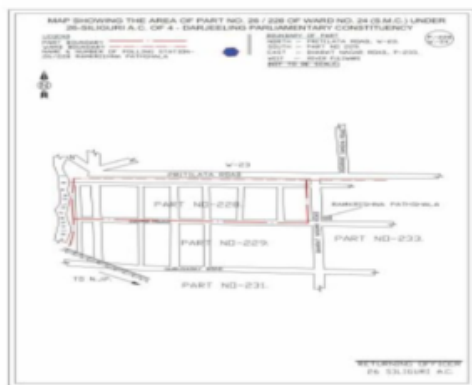

Nazri Naksha