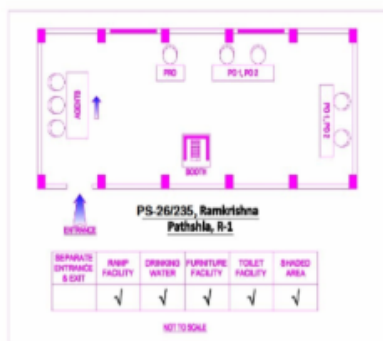

নির্বাচক নিবন্ধন আধিকারিকের স্বাক্ষর

Nazri Naksha

Google Map View

Polling Station Building Front View

Polling Station Front View

Cad View

Key MAP View

1 নাম : রুমা অধিকারী স্বামীর নাম: বিশ্বনাথ অধিকারী বাড়ির নং : n0127 বয়স : 54 লিঙ্গ : মহিলা	GLQ2290302 ফটো উপলব্ধ	2 নাম : সৌভিক অধিকারী পিতার নাম: রবীন্দ্রনাথ অধিকারী বাড়ির নং : n0311 বয়স : 28 লিঙ্গ : পুরুষ	XEQ2152700 ফটো উপলব্ধ	3 নাম : রবীন্দ্রনাথ অধিকারী পিতার নাম: বিধুভূষণ অধিকারী বাড়ির নং : n0127 বয়স : 53 লিঙ্গ : পুরুষ	WB/04/025/1005002 ফটো উপলব্ধ
4 নাম : অজয় অধিকারী পিতার নাম: রঘুনাথ অধিকারী বাড়ির নং : n0095 বয়স : 76 লিঙ্গ : পুরুষ	WB/04/025/1005003 ফটো উপলব্ধ	5 নাম : সুস্মিতা অধিকারী স্বামীর নাম: রবীন্দ্র নাথ অধিকারী বাড়ির নং : n0127 বয়স : 56 লিঙ্গ : মহিলা	GLQ4798336 ফটো উপলব্ধ	6 নাম : সৌম্যদীপ অধিকারী পিতার নাম: বিশ্বনাথ অধিকারী বাড়ির নং : n0127 বয়স : 29 লিঙ্গ : পুরুষ	XEQ2077766 ফটো উপলব্ধ
7 নাম : বিশ্বনাথ অধিকারী পিতার নাম: বিধু ভূষণ অধিকারী বাড়ির নং : n0127 বয়স : 61 লিঙ্গ : পুরুষ	GLQ2290641 ফটো উপলব্ধ	8 নাম : মিনু ঠাকুর পিতার নাম: সন্তোষ ঠাকুর বাড়ির নং : এন০১২৭ বয়স : 40 লিঙ্গ : মহিলা	GLQ4162343 ফটো উপলব্ধ	9 নাম : শীলা অধিকারী স্বামীর নাম: অজয় অধিকারী বাড়ির নং : n0095 বয়স : 74 লিঙ্গ : মহিলা	WB/04/025/1005004 ফটো উপলব্ধ
10 নাম : দীপক অধিকারী পিতার নাম: বিধুভূষণ অধিকারী বাড়ির নং : n0127 বয়স : 67 লিঙ্গ : পুরুষ	WB/04/025/1005001 ফটো উপলব্ধ	11 নাম : রাহুল অধিকারী পিতার নাম: অজয় অধিকারী বাড়ির নং : n0095 বয়স : 46 লিঙ্গ : পুরুষ	GLQ2264521 ফটো উপলব্ধ	12 নাম : সাধন কংশ বনিক পিতার নাম: কৃষ্ণপদ কংশ বনিক বাড়ির নং : n0197 বয়স : 61 লিঙ্গ : পুরুষ	WB/03/017/537434 ফটো উপলব্ধ
13 নাম : বাবলী কংশ বনিক স্বামীর নাম: সাধন কংশ বনিক বাড়ির নং : n0197 বয়স : 51 লিঙ্গ : মহিলা	WB/03/017/587343 ফটো উপলব্ধ	14 নাম : মহামায়া কংশবনিক স্বামীর নাম: বিশ্বজিত কংশবনিক বাড়ির নং : n0141 বয়স : 40 লিঙ্গ : মহিলা	GLQ4593141 ফটো উপলব্ধ	15 নাম : আরতি কংশবণিক স্বামীর নাম: মনোরঞ্জন কংশবণিক বাড়ির নং : n0121 বয়স : 67 লিঙ্গ : মহিলা	WB/04/025/1005065 ফটো উপলব্ধ
16 নাম : সুমিতা কুন্ডু স্বামীর নাম: সাধন কুন্ডু বাড়ির নং : n0105 বয়স : 61 লিঙ্গ : মহিলা	WB/04/025/1005061 ফটো উপলব্ধ	17 নাম : সাধন কুন্ডু পিতার নাম: বুদ্ধিশ্বর কুন্ডু বাড়ির নং : n0105 বয়স : 71 লিঙ্গ : পুরুষ	WB/04/025/1005060 ফটো উপলব্ধ	18 নাম : শিবানী কুণ্ডু পিতার নাম: সাধন কুণ্ডু বাড়ির নং : n0105 বয়স : 31 লিঙ্গ : মহিলা	XEQ1800614 ফটো উপলব্ধ
19 নাম : সাধনা কুণ্ডু স্বামীর নাম: প্রশান্ত কুণ্ডু বাড়ির নং : N0028 বয়স : 37 লিঙ্গ : মহিলা	XEQ2318814 ফটো উপলব্ধ	20 নাম : প্রশান্ত কুন্ডু পিতার নাম: সাধন কুন্ডু বাড়ির নং : n0105 বয়স : 40 লিঙ্গ : পুরুষ	GLQ4167938 ফটো উপলব্ধ	21 নাম : সুশান্ত কুন্ডু পিতার নাম: সাধন কুন্ডু বাড়ির নং : n0105 বয়স : 42 লিঙ্গ : পুরুষ	XEQ0988683 ফটো উপলব্ধ
22 নাম : সরস্বতী কুণ্ডু স্বামীর নাম: সুশান্ত কুণ্ডু বাড়ির নং : n0105 বয়স : 37 লিঙ্গ : মহিলা	XEQ2077626 ফটো উপলব্ধ	23 নাম : বাসন্তী কুন্ডু পিতার নাম: সাধন কুন্ডু বাড়ির নং : n0105 বয়স : 44 লিঙ্গ : মহিলা	GLQ4167920 ফটো উপলব্ধ	24 নাম : রাজদীপ কুণ্ডু মায়ের নাম: সাধনা কুণ্ডু বাড়ির নং : ৯/৪ বয়স : 22 লিঙ্গ : পুরুষ	XEQ2597136 ফটো উপলব্ধ
Q 25 নাম : অনিমা কুন্ডু স্বামীর নাম: গৌরানন্দ কুন্ডু বাড়ির নং : বয়স : 67 লিঙ্গ : মহিলা	GLQ2432797 ফটো উপলব্ধ	26 নাম : সুদীপা দাস স্বামীর নাম: সন্তু দাস বাড়ির নং : 1 বয়স : 39 লিঙ্গ : মহিলা	GLQ4781423 ফটো উপলব্ধ	27 নাম : মনোজ কুমার দে পিতার নাম: মাখন লাল দে বাড়ির নং : 1 বয়স : 70 লিঙ্গ : পুরুষ	GLQ4798344 ফটো উপলব্ধ
28 নাম : কৌলিক কর পিতার নাম: কল্যান কুমার কর বাড়ির নং : n0210 বয়স : 32 লিঙ্গ : পুরুষ	XEQ1502509 ফটো উপলব্ধ	29 নাম : মিতালী কর স্বামীর নাম: কল্যান কুমার কর বাড়ির নং : n0068 বয়স : 63 লিঙ্গ : মহিলা	WB/04/025/1005038 ফটো উপলব্ধ	#2 30 নাম : গীতা কর স্বামীর নাম: রঞ্জিত কর বাড়ির নং : n0070 বয়স : 76 লিঙ্গ : মহিলা	XEQ2730976 ফটো উপলব্ধ