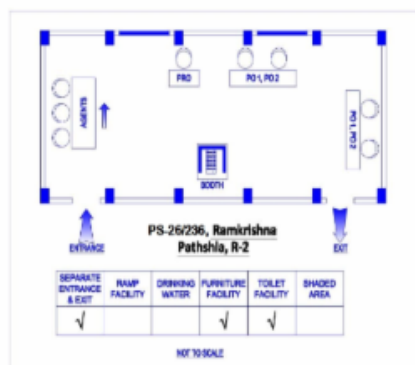

নির্বাচক নিবন্ধন আধিকারিকের স্বাক্ষর

Nazri Naksha

Google Map View

Polling Station Building Front View

Polling Station Front View

Cad View

Key MAP View

1	WB/04/025/1005010	নাম : অমল অধিকারী পিতার নাম: গৌর অধিকারী বাড়ির নং : n0198 বয়স : 63 লিঙ্গ : পুরুষ	ফটো উপলব্ধ	2	WB/04/025/0981153	নাম : অসীমা অধিকারী স্বামীর নাম: অমল অধিকারী বাড়ির নং : n0198 বয়স : 55 লিঙ্গ : মহিলা	ফটো উপলব্ধ	3	GLQ4597415	নাম : দীপায়ন অধিকারী পিতার নাম: পরিমল অধিকারী বাড়ির নং : n0295 বয়স : 40 লিঙ্গ : পুরুষ	ফটো উপলব্ধ
4	XEQ1800853	নাম : শুভজিৎ অধিকারী পিতার নাম: কমল অধিকারী বাড়ির নং : n0198 বয়স : 30 লিঙ্গ : পুরুষ	ফটো উপলব্ধ	5	WB/04/025/1005012	নাম : সঙ্গীতা অধিকারী স্বামীর নাম: কমল অধিকারী বাড়ির নং : n0198 বয়স : 57 লিঙ্গ : মহিলা	ফটো উপলব্ধ	6	XEQ2636298	নাম : অরিজিৎ অধিকারী পিতার নাম: অমল অধিকারী বাড়ির নং : 1259/339/423/1 বয়স : 24 লিঙ্গ : পুরুষ	ফটো উপলব্ধ
7	MHX3971074	নাম : বিনীতা ভট্টাচার্য পিতার নাম: বাদল কুমার ভট্টাচার্য বাড়ির নং : n0295 বয়স : 39 লিঙ্গ : মহিলা	ফটো উপলব্ধ	8	GLQ0288597	নাম : কাকলী অধিকারী স্বামীর নাম: পরিমল অধিকারী বাড়ির নং : n0295 বয়স : 66 লিঙ্গ : মহিলা	ফটো উপলব্ধ	9	XEQ2379048	নাম : মিতালি আদিত্য স্বামীর নাম: লেট গৌতম আদিত্য বাড়ির নং : তুষ্টি এপার্টমেন্ট 1সেংট ফ্লোর বয়স : 61 লিঙ্গ : মহিলা	ফটো উপলব্ধ
10	XEQ2379055	নাম : মৌ আদিত্য পিতার নাম: লেট শৈলেশ আদিত্য বাড়ির নং : তুষ্টি এপার্টমেন্ট 1সেংট ফ্লোর বয়স : 59 লিঙ্গ : মহিলা	ফটো উপলব্ধ	11	XEQ2379063	নাম : গৌরভ আদিত্য পিতার নাম: লেট গৌতম আদিত্য বাড়ির নং : তুষ্টি এপার্টমেন্ট বয়স : 28 লিঙ্গ : পুরুষ	ফটো উপলব্ধ	12	XEQ2379030	নাম : সৌরভ আদিত্য পিতার নাম: লেট গৌতম আদিত্য বাড়ির নং : তুষ্টি এপার্টমেন্ট বয়স : 28 লিঙ্গ : পুরুষ	ফটো উপলব্ধ
13	XEQ1656990	নাম : ললিতা আৰ্য স্বামীর নাম: ভানু আৰ্য বাড়ির নং : n0195 বয়স : 36 লিঙ্গ : মহিলা	ফটো উপলব্ধ	14	MHX3784725	নাম : শর্মিষ্ঠা কুণ্ডু স্বামীর নাম: অনুপ কুণ্ডু বাড়ির নং : n0178 বয়স : 37 লিঙ্গ : মহিলা	ফটো উপলব্ধ	15	WB/04/025/1005051	নাম : জগদীশ কুন্ডু পিতার নাম: গুঠুরাম কুন্ডু বাড়ির নং : n0200 বয়স : 85 লিঙ্গ : পুরুষ	ফটো উপলব্ধ
16	WB/04/025/1005054	নাম : প্রনব কুন্ডু পিতার নাম: জগদীশ কুন্ডু বাড়ির নং : n0200 বয়স : 52 লিঙ্গ : পুরুষ	ফটো উপলব্ধ	#2 17	GLQ2263911	নাম : সুকান্ত কুণ্ডু পিতার নাম: নির্মল কুমার কুন্ডু বাড়ির নং : n0199 বয়স : 47 লিঙ্গ : পুরুষ	ফটো উপলব্ধ	18	WB/04/025/1005052	নাম : শোভা কুন্ডু স্বামীর নাম: জগদীশ কুন্ডু বাড়ির নং : n0200 বয়স : 73 লিঙ্গ : মহিলা	ফটো উপলব্ধ
19	BQT2154482	নাম : ডালিয়া কুণ্ডু স্বামীর নাম: প্রনব কুন্ডু বাড়ির নং : n0200 বয়স : 51 লিঙ্গ : মহিলা	ফটো উপলব্ধ	20	JLQ2235448	নাম : স্নাতা কুণ্ডু স্বামীর নাম: সুকান্ত কুণ্ডু বাড়ির নং : n0199 বয়স : 43 লিঙ্গ : মহিলা	ফটো উপলব্ধ	21	GLQ2264190	নাম : অনুপ কুন্ডু পিতার নাম: জগদীশ কুন্ডু বাড়ির নং : n0200 বয়স : 49 লিঙ্গ : পুরুষ	ফটো উপলব্ধ
22	XEQ2484210	নাম : প্রত্যাশ কুণ্ডু পিতার নাম: প্রনব কুণ্ডু বাড়ির নং : এন0001 বয়স : 22 লিঙ্গ : পুরুষ	ফটো উপলব্ধ	23	GLQ3541992	নাম : সিদ্ধার্থ কুন্ডু পিতার নাম: নির্মল কুমার কুন্ডু বাড়ির নং : n0199 বয়স : 44 লিঙ্গ : পুরুষ	ফটো উপলব্ধ	24	WB/04/025/1005055	নাম : কম্পনা কুন্ডু স্বামীর নাম: নির্মল কুন্ডু বাড়ির নং : n0199 বয়স : 76 লিঙ্গ : মহিলা	ফটো উপলব্ধ
25	XEQ2634749	নাম : রাহুল কুণ্ডু পিতার নাম: সিদ্ধার্থ কুণ্ডু বাড়ির নং : গুরু সদয় দত্ত রোড বয়স : 20 লিঙ্গ : পুরুষ	ফটো উপলব্ধ	26	WB/04/025/1005234	নাম : শিখা কর চৌধুরী স্বামীর নাম: সত্যরঞ্জন কর চৌধুরী বাড়ির নং : n0201 বয়স : 65 লিঙ্গ : মহিলা	ফটো উপলব্ধ	27	GLQ3541927	নাম : পার্থ কর চৌধুরী পিতার নাম: সত্যরঞ্জন কর চৌধুরী বাড়ির নং : n0201 বয়স : 45 লিঙ্গ : পুরুষ	ফটো উপলব্ধ
28	WB/04/025/1005233	নাম : সত্যরঞ্জন কর চৌধুরী পিতার নাম: শশীভূষণ কর চৌধুরী বাড়ির নং : n0201 বয়স : 73 লিঙ্গ : পুরুষ	ফটো উপলব্ধ	29	XEQ1502632	নাম : রাশী কর্মকার স্বামীর নাম: বাদল কর্মকার বাড়ির নং : n0074 বয়স : 41 লিঙ্গ : মহিলা	ফটো উপলব্ধ	30	XEQ2275618	নাম : স্বপ্না কর্মকার স্বামীর নাম: সত্য কর্মকার বাড়ির নং : n0203 বয়স : 58 লিঙ্গ : মহিলা	ফটো উপলব্ধ