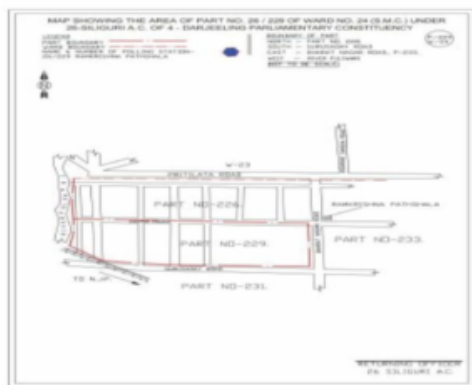

নির্বাচক নিবন্ধন আধিকারিকের স্বাক্ষর

Nazri Naksha

Google Map View

Polling Station Building Front View

Polling Station Front View

Cad View

Key MAP View

1	WB/04/025/1005010	নাম : অমল অধিকারী পিতার নাম: গৌর অধিকারী বাড়ির নং : n0198 বয়স : 63 লিঙ্গ : পুরুষ	ফটো উপলব্ধ	2	WB/04/025/0981153	নাম : অসীমা অধিকারী স্বামীর নাম: অমল অধিকারী বাড়ির নং : n0198 বয়স : 55 লিঙ্গ : মহিলা	ফটো উপলব্ধ	3	GLQ4597415	নাম : দীপায়ন অধিকারী পিতার নাম: পরিমল অধিকারী বাড়ির নং : n0295 বয়স : 40 লিঙ্গ : পুরুষ	ফটো উপলব্ধ
4	XEQ1800853	নাম : শুভজিৎ অধিকারী পিতার নাম: কমল অধিকারী বাড়ির নং : n0198 বয়স : 30 লিঙ্গ : পুরুষ	ফটো উপলব্ধ	5	WB/04/025/1005012	নাম : সঙ্গীতা অধিকারী স্বামীর নাম: কমল অধিকারী বাড়ির নং : n0198 বয়স : 57 লিঙ্গ : মহিলা	ফটো উপলব্ধ	6	XEQ2636298	নাম : অরিজিৎ অধিকারী পিতার নাম: অমল অধিকারী বাড়ির নং : 1259/339/423/1 বয়স : 24 লিঙ্গ : পুরুষ	ফটো উপলব্ধ
7	MHX3971074	নাম : বিনীতা ভট্টাচার্য পিতার নাম: বাদল কুমার ভট্টাচার্য বাড়ির নং : n0295 বয়স : 39 লিঙ্গ : মহিলা	ফটো উপলব্ধ	8	GLQ0288597	নাম : কাকলী অধিকারী স্বামীর নাম: পরিমল অধিকারী বাড়ির নং : n0295 বয়স : 66 লিঙ্গ : মহিলা	ফটো উপলব্ধ	9	XEQ2379048	নাম : মিতালি আদিত্য স্বামীর নাম: লেট গৌতম আদিত্য বাড়ির নং : তুষ্টি এপার্টমেন্ট 1সেংট ফ্লোর বয়স : 61 লিঙ্গ : মহিলা	ফটো উপলব্ধ
10	XEQ2379055	নাম : মৌ আদিত্য পিতার নাম: লেট শৈলেশ আদিত্য বাড়ির নং : তুষ্টি এপার্টমেন্ট 1সেংট ফ্লোর বয়স : 59 লিঙ্গ : মহিলা	ফটো উপলব্ধ	11	XEQ2379063	নাম : গৌরভ আদিত্য পিতার নাম: লেট গৌতম আদিত্য বাড়ির নং : তুষ্টি এপার্টমেন্ট বয়স : 28 লিঙ্গ : পুরুষ	ফটো উপলব্ধ	12	XEQ2379030	নাম : সৌরভ আদিত্য পিতার নাম: লেট গৌতম আদিত্য বাড়ির নং : তুষ্টি এপার্টমেন্ট বয়স : 28 লিঙ্গ : পুরুষ	ফটো উপলব্ধ
13	XEQ1656990	নাম : ললিতা আৰ্য স্বামীর নাম: ভানু আৰ্য বাড়ির নং : n0195 বয়স : 36 লিঙ্গ : মহিলা	ফটো উপলব্ধ	14	MHX3784725	নাম : শর্মিষ্ঠা কুণ্ডু স্বামীর নাম: অনুপ কুণ্ডু বাড়ির নং : n0178 বয়স : 37 লিঙ্গ : মহিলা	ফটো উপলব্ধ	15	WB/04/025/1005051	নাম : জগদীশ কুন্ডু পিতার নাম: গুঠুরাম কুন্ডু বাড়ির নং : n0200 বয়স : 85 লিঙ্গ : পুরুষ	ফটো উপলব্ধ
16	WB/04/025/1005054	নাম : প্রনব কুন্ডু পিতার নাম: জগদীশ কুন্ডু বাড়ির নং : n0200 বয়স : 52 লিঙ্গ : পুরুষ	ফটো উপলব্ধ	#2 17	GLQ2263911	নাম : সুকান্ত কুণ্ডু পিতার নাম: নির্মল কুমার কুন্ডু বাড়ির নং : n0199 বয়স : 47 লিঙ্গ : পুরুষ	ফটো উপলব্ধ	18	WB/04/025/1005052	নাম : শোভা কুন্ডু স্বামীর নাম: জগদীশ কুন্ডু বাড়ির নং : n0200 বয়স : 73 লিঙ্গ : মহিলা	ফটো উপলব্ধ
19	BQT2154482	নাম : ডালিয়া কুণ্ডু স্বামীর নাম: প্রনব কুন্ডু বাড়ির নং : n0200 বয়স : 51 লিঙ্গ : মহিলা	ফটো উপলব্ধ	20	JLQ2235448	নাম : স্নাতা কুণ্ডু স্বামীর নাম: সুকান্ত কুণ্ডু বাড়ির নং : n0199 বয়স : 43 লিঙ্গ : মহিলা	ফটো উপলব্ধ	21	GLQ2264190	নাম : অনুপ কুন্ডু পিতার নাম: জগদীশ কুন্ডু বাড়ির নং : n0200 বয়স : 49 লিঙ্গ : পুরুষ	ফটো উপলব্ধ
22	XEQ2484210	নাম : প্রত্যাশ কুণ্ডু পিতার নাম: প্রনব কুণ্ডু বাড়ির নং : এন0001 বয়স : 22 লিঙ্গ : পুরুষ	ফটো উপলব্ধ	23	GLQ3541992	নাম : সিদ্ধার্থ কুন্ডু পিতার নাম: নির্মল কুমার কুন্ডু বাড়ির নং : n0199 বয়স : 44 লিঙ্গ : পুরুষ	ফটো উপলব্ধ	24	WB/04/025/1005055	নাম : কম্পনা কুন্ডু স্বামীর নাম: নির্মল কুন্ডু বাড়ির নং : n0199 বয়স : 76 লিঙ্গ : মহিলা	ফটো উপলব্ধ
25	XEQ2634749	নাম : রাহুল কুণ্ডু পিতার নাম: সিদ্ধার্থ কুণ্ডু বাড়ির নং : গুরু সদয় দত্ত রোড বয়স : 20 লিঙ্গ : পুরুষ	ফটো উপলব্ধ	26	WB/04/025/1005234	নাম : শিখা কর চৌধুরী স্বামীর নাম: সত্যরঞ্জন কর চৌধুরী বাড়ির নং : n0201 বয়স : 65 লিঙ্গ : মহিলা	ফটো উপলব্ধ	27	GLQ3541927	নাম : পার্থ কর চৌধুরী পিতার নাম: সত্যরঞ্জন কর চৌধুরী বাড়ির নং : n0201 বয়স : 45 লিঙ্গ : পুরুষ	ফটো উপলব্ধ
28	WB/04/025/1005233	নাম : সত্যরঞ্জন কর চৌধুরী পিতার নাম: শশীভূষণ কর চৌধুরী বাড়ির নং : n0201 বয়স : 73 লিঙ্গ : পুরুষ	ফটো উপলব্ধ	29	XEQ1502632	নাম : রাশী কর্মকার স্বামীর নাম: বাদল কর্মকার বাড়ির নং : n0074 বয়স : 41 লিঙ্গ : মহিলা	ফটো উপলব্ধ	30	XEQ2275618	নাম : স্বপ্না কর্মকার স্বামীর নাম: সত্য কর্মকার বাড়ির নং : n0203 বয়স : 58 লিঙ্গ : মহিলা	ফটো উপলব্ধ