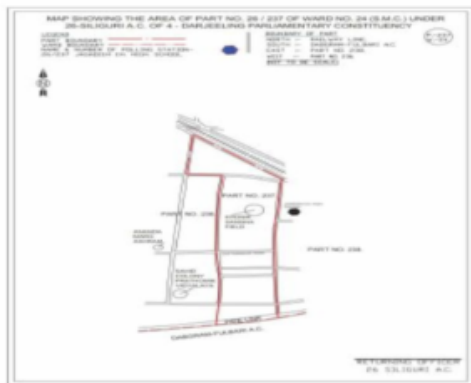

নির্বাচক নিবন্ধন আধিকারিকের স্বাক্ষর

Nazri Naksha

Google Map View

Polling Station Building Front View

Polling Station Front View

Cad View

Key MAP View

1	SKW2585438	নাম : প্রিতম রায় পিতার নাম: ব্রজেন্দ্র নাথ রায় বাড়ির নং : পাট নং. 26/244, দক্ষিণ ভারত বয়স : 23 লিঙ্গ : পুরুষ	ফটো উপলব্ধ	2	GLQ2710762	নাম : গণেশচন্দ্র দে পিতার নাম: সুরেশ বাড়ির নং : n0040 বয়স : 50 লিঙ্গ : পুরুষ	ফটো উপলব্ধ	3	SKW1864701	নাম : সঙ্গীতা রায় পিতার নাম: ব্রজেন্দ্র নাথ রায় বাড়ির নং : পাট নং. 26/244, দক্ষিণ ভারত বয়স : 29 লিঙ্গ : মহিলা	ফটো উপলব্ধ
4	GLQ2710440	নাম : কার্তিক দে পিতার নাম: সুরেশ বাড়ির নং : n0040 বয়স : 51 লিঙ্গ : পুরুষ	ফটো উপলব্ধ	5	WB/04/025/0852017	নাম : অনিমা কুণ্ডু স্বামীর নাম: বিপুল কুণ্ডু বাড়ির নং : n0053 বয়স : 51 লিঙ্গ : মহিলা	ফটো উপলব্ধ	6	GLQ1367101	নাম : সুদীপ কুণ্ডু পিতার নাম: সুবল চন্দ্র কুণ্ডু বাড়ির নং : n0110 বয়স : 58 লিঙ্গ : পুরুষ	ফটো উপলব্ধ
7	XEQ1940220	নাম : নিবেদিতা কুণ্ডু পিতার নাম: কুমারেশ কুণ্ডু বাড়ির নং : n0129 বয়স : 33 লিঙ্গ : মহিলা	ফটো উপলব্ধ	8	WB/04/025/0852016	নাম : বিপুল কুণ্ডু পিতার নাম: বিমলচন্দ্র কুণ্ডু বাড়ির নং : n0053 বয়স : 63 লিঙ্গ : পুরুষ	ফটো উপলব্ধ	9	GLQ2710226	নাম : সমিত কুমার কুণ্ডু পিতার নাম: মধুসূদন কুণ্ডু বাড়ির নং : n0080 বয়স : 46 লিঙ্গ : পুরুষ	ফটো উপলব্ধ
10	GLQ1367168	নাম : অসিত বরন কুণ্ডু পিতার নাম: হারানচন্দ্র কুণ্ডু বাড়ির নং : n0081 বয়স : 73 লিঙ্গ : পুরুষ	ফটো উপলব্ধ	11	XEQ1659630	নাম : মামনী কুণ্ডু স্বামীর নাম: বিপ্লব কুণ্ডু বাড়ির নং : n0081 বয়স : 33 লিঙ্গ : মহিলা	ফটো উপলব্ধ	12	GLQ1367341	নাম : মিরারানী কুণ্ডু স্বামীর নাম: মধুসূদন কুণ্ডু বাড়ির নং : 513/43/102 বয়স : 73 লিঙ্গ : মহিলা	ফটো উপলব্ধ
13	XEQ1518109	নাম : অনামিকা কুণ্ডু (দে) স্বামীর নাম: সমিত কুণ্ডু বাড়ির নং : n0080 বয়স : 39 লিঙ্গ : মহিলা	ফটো উপলব্ধ	14	XEQ1659622	নাম : সুনীতা কুণ্ডু স্বামীর নাম: পল্লব কুণ্ডু বাড়ির নং : n0081 বয়স : 36 লিঙ্গ : মহিলা	ফটো উপলব্ধ	15	GLQ1367317	নাম : সুলেখা কুণ্ডু স্বামীর নাম: দেবেশ চন্দ্র কুণ্ডু বাড়ির নং : n0084 বয়স : 75 লিঙ্গ : মহিলা	ফটো উপলব্ধ
16	GLQ1367093	নাম : রেবা কুণ্ডু স্বামীর নাম: সুবল চন্দ্র কুণ্ডু বাড়ির নং : n0110 বয়স : 75 লিঙ্গ : মহিলা	ফটো উপলব্ধ	17	GLQ1367127	নাম : রুহীদাস কুণ্ডু পিতার নাম: অনাথবন্ধু কুণ্ডু বাড়ির নং : n0110 বয়স : 65 লিঙ্গ : পুরুষ	ফটো উপলব্ধ	18	WB/04/025/0855034	নাম : কনক চন্দ্র কুণ্ডু পিতার নাম: কৃষ্ণ চন্দ্র কুণ্ডু বাড়ির নং : n0129 বয়স : 81 লিঙ্গ : পুরুষ	ফটো উপলব্ধ
19	XEQ1804137	নাম : দেবরাজ কুণ্ডু পিতার নাম: রুহীদাস কুণ্ডু বাড়ির নং : n0110 বয়স : 30 লিঙ্গ : পুরুষ	ফটো উপলব্ধ	20	WB/04/025/0855036	নাম : কুমারেশ কুণ্ডু পিতার নাম: কৃষ্ণ চন্দ্র কুণ্ডু বাড়ির নং : n0129 বয়স : 55 লিঙ্গ : পুরুষ	ফটো উপলব্ধ	21	WB/04/025/0855038	নাম : কল্যান কুণ্ডু পিতার নাম: কনকচন্দ্র কুণ্ডু বাড়ির নং : n0129 বয়স : 50 লিঙ্গ : পুরুষ	ফটো উপলব্ধ
22	XEQ1410638	নাম : নারায়ণ কুণ্ডু পিতার নাম: অনিল কুণ্ডু বাড়ির নং : n0122 বয়স : 51 লিঙ্গ : পুরুষ	ফটো উপলব্ধ	23	GLQ4592291	নাম : সরস্বতী কুণ্ডু স্বামীর নাম: নারায়ণ কুণ্ডু বাড়ির নং : n0162 বয়স : 69 লিঙ্গ : মহিলা	ফটো উপলব্ধ	24	XEQ2081305	নাম : অভিজিৎ কুণ্ডু পিতার নাম: বিপুল কুণ্ডু বাড়ির নং : n0053 বয়স : 28 লিঙ্গ : পুরুষ	ফটো উপলব্ধ
25	XEQ2414092	নাম : শুভাঙ্গু কুণ্ডু পিতার নাম: সিবনাথ কুণ্ডু বাড়ির নং : 12 বয়স : 23 লিঙ্গ : পুরুষ	ফটো উপলব্ধ	26	GLQ1367333	নাম : মধুসূদন কুণ্ডু পিতার নাম: হারানচন্দ্র কুণ্ডু বাড়ির নং : 513/43/102 বয়স : 78 লিঙ্গ : পুরুষ	ফটো উপলব্ধ	27	GLQ1367176	নাম : আন্নারানী কুণ্ডু স্বামীর নাম: অসিত বরন কুণ্ডু বাড়ির নং : n0081 বয়স : 70 লিঙ্গ : মহিলা	ফটো উপলব্ধ
28	GLQ3483609	নাম : অপর্ণা কুণ্ডু(দাস) স্বামীর নাম: সুদীপ কুণ্ডু বাড়ির নং : n0110 বয়স : 53 লিঙ্গ : মহিলা	ফটো উপলব্ধ	29	WB/04/025/0855037	নাম : চিরশ্রী কুণ্ডু স্বামীর নাম: কুমারেশ কুণ্ডু বাড়ির নং : n0129 বয়স : 51 লিঙ্গ : মহিলা	ফটো উপলব্ধ	30	MHX3061330	নাম : পিন্ধী কুণ্ডু স্বামীর নাম: কল্যান কুণ্ডু বাড়ির নং : n0129 বয়স : 42 লিঙ্গ : মহিলা	ফটো উপলব্ধ