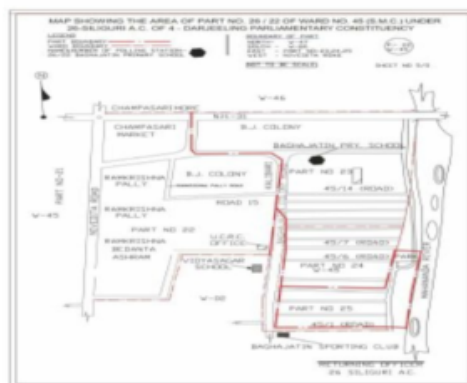

Key MAP View