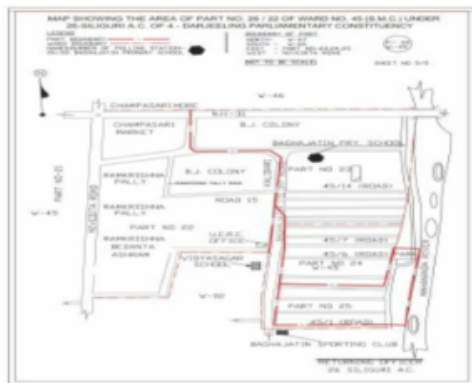

Nazri Naksha