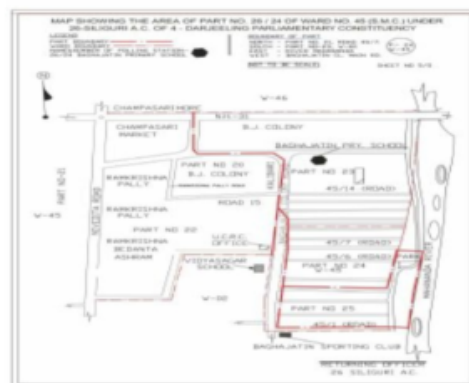

Cad View

Key MAP View