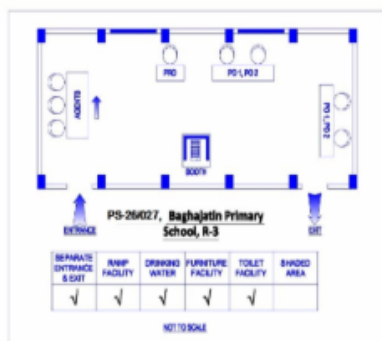

নির্বাচক নিবন্ধন আধিকারিকের স্বাক্ষর

Nazri Naksha

Google Map View

Polling Station Building Front View

Polling Station Front View

Cad View

Key MAP View

1 নাম : সোনা দেবী স্বামীর নাম: রতন রায় বাড়ির নং : n0303 বয়স : 46 লিঙ্গ : মহিলা	XEQ2116606 ফটো উপলব্ধ	2 নাম : শ্যামসুন্দর অধিকার পিতার নাম: ফনীন্দ্র নাথ অধিকারী বাড়ির নং : n0056 বয়স : 43 লিঙ্গ : পুরুষ	GLQ3270774 ফটো উপলব্ধ	3 নাম : কান্তা অধিকারী স্বামীর নাম: অরুণ কুমার অধিকারী বাড়ির নং : n0078 বয়স : 58 লিঙ্গ : মহিলা	GLQ3568334 ফটো উপলব্ধ
4 নাম : অমিত কুমার অধিকারী পিতার নাম: অরুণ কুমার অধিকারী বাড়ির নং : n0078 বয়স : 39 লিঙ্গ : পুরুষ	GLQ3856135 ফটো উপলব্ধ	5 নাম : রত্না অধিকারী স্বামীর নাম: ফনীন্দ্রনাথ অধিকারী বাড়ির নং : n0071 বয়স : 76 লিঙ্গ : মহিলা	GLQ3272853 ফটো উপলব্ধ	6 নাম : মুনমুন কংস বণিক পিতার নাম: রামচন্দ্র কংস বণিক বাড়ির নং : n0229 বয়স : 38 লিঙ্গ : মহিলা	XEQ1197037 ফটো উপলব্ধ
7 নাম : রাম কংস বনিক পিতার নাম: বৈদ্যনাথ কংস বনিক বাড়ির নং : n0229 বয়স : 60 লিঙ্গ : পুরুষ	GLQ4790135 ফটো উপলব্ধ	8 নাম : রনী কুন্ডু স্বামীর নাম: দিলীপ কুন্ডু বাড়ির নং : n0133 বয়স : 50 লিঙ্গ : মহিলা	KRM1619683 ফটো উপলব্ধ	9 নাম : গিরীধারী কুণ্ডু পিতার নাম: নিখিল ভূষণ কুণ্ডু বাড়ির নং : n0187 বয়স : 51 লিঙ্গ : পুরুষ	WB/04/025/0387022 ফটো উপলব্ধ
10 নাম : জয়ন্তী কুন্ডু স্বামীর নাম: গিরীধারী কুন্ডু বাড়ির নং : n0187 বয়স : 41 লিঙ্গ : মহিলা	XEQ1196880 ফটো উপলব্ধ	11 নাম : দীলিপ কুণ্ডু পিতার নাম: দ্বিজেন্দ্র কুণ্ডু বাড়ির নং : n0133 বয়স : 57 লিঙ্গ : পুরুষ	WB/04/025/0387025 ফটো উপলব্ধ	12 নাম : গোবিন্দ কুণ্ডু পিতার নাম: নিখিল ভূষণ কুণ্ডু বাড়ির নং : n0187 বয়স : 57 লিঙ্গ : পুরুষ	WB/04/025/0387021 ফটো উপলব্ধ
13 নাম : রেখারানী কুণ্ডু স্বামীর নাম: নিখিল ভূষণ কুণ্ডু বাড়ির নং : n0187 বয়স : 81 লিঙ্গ : মহিলা	WB/04/025/0387020 ফটো উপলব্ধ	14 নাম : অপর্ণা কুন্ডু স্বামীর নাম: গোবিন্দ কুন্ডু বাড়ির নং : n0187 বয়স : 46 লিঙ্গ : মহিলা	XEQ1316017 ফটো উপলব্ধ	15 নাম : শীলা কুন্ডু স্বামীর নাম: যোগেন্দ্র কুন্ডু বাড়ির নং : n0057 বয়স : 51 লিঙ্গ : মহিলা	WB/04/025/0384111 ফটো উপলব্ধ
16 নাম : গীতারানী কুন্ডু স্বামীর নাম: যতীন কুন্ডু বাড়ির নং : n0059 বয়স : 79 লিঙ্গ : মহিলা	WB/04/025/0384113 ফটো উপলব্ধ	17 নাম : দিলিপ কুন্ডু পিতার নাম: যতীন কুন্ডু বাড়ির নং : n0059 বয়স : 56 লিঙ্গ : পুরুষ	WB/04/025/0384110 ফটো উপলব্ধ	18 নাম : যতীন কুন্ডু পিতার নাম: কালিচরন কুন্ডু বাড়ির নং : n0059 বয়স : 82 লিঙ্গ : পুরুষ	WB/04/025/0384112 ফটো উপলব্ধ
19 নাম : রতন কুন্ডু পিতার নাম: অহিভূষণ কুন্ডু বাড়ির নং : n0219 বয়স : 61 লিঙ্গ : পুরুষ	GLQ1675503 ফটো উপলব্ধ	20 নাম : রতি কুন্ডু পিতার নাম: রতন কুন্ডু বাড়ির নং : n0219 বয়স : 35 লিঙ্গ : মহিলা	XEQ1315720 ফটো উপলব্ধ	21 নাম : বেলা কুন্ডু স্বামীর নাম: রতন কুন্ডু বাড়ির নং : n0218 বয়স : 54 লিঙ্গ : মহিলা	GLQ1675495 ফটো উপলব্ধ
22 নাম : মনোজ কুন্ডু পিতার নাম: যতীন কুন্ডু বাড়ির নং : n0059 বয়স : 52 লিঙ্গ : পুরুষ	WB/04/025/0384114 ফটো উপলব্ধ	23 নাম : উমা কুণ্ডু (দাস) স্বামীর নাম: মনোজ কুণ্ডু বাড়ির নং : n0059 বয়স : 45 লিঙ্গ : মহিলা	KTT3336237 ফটো উপলব্ধ	24 নাম : শংকর কর পিতার নাম: সুশীলা কর বাড়ির নং : n0060 বয়স : 60 লিঙ্গ : পুরুষ	WB/04/025/0384062 ফটো উপলব্ধ
25 নাম : উত্তম কর পিতার নাম: হেমেন্দ্র চন্দ্র কর বাড়ির নং : n0081 বয়স : 64 লিঙ্গ : পুরুষ	WB/04/025/0384060 ফটো উপলব্ধ	26 নাম : রাজীব কর পিতার নাম: সুশান্ত কর বাড়ির নং : n0060 বয়স : 39 লিঙ্গ : পুরুষ	XEQ1722693 ফটো উপলব্ধ	27 নাম : লিসা কর পিতার নাম: উত্তম কর বাড়ির নং : এন0257 বয়স : 24 লিঙ্গ : মহিলা	XEQ2413672 ফটো উপলব্ধ
28 নাম : সীমা কর স্বামীর নাম: শংকর কর বাড়ির নং : n0060 বয়স : 55 লিঙ্গ : মহিলা	WB/04/025/0384063 ফটো উপলব্ধ	29 নাম : শুভংকর কর পিতার নাম: শংকর কর বাড়ির নং : n0060 বয়স : 37 লিঙ্গ : পুরুষ	XEQ1196377 ফটো উপলব্ধ	30 নাম : পিংকী কর স্বামীর নাম: সোমেন কর বাড়ির নং : n0136 বয়স : 47 লিঙ্গ : মহিলা	GLQ3856754 ফটো উপলব্ধ