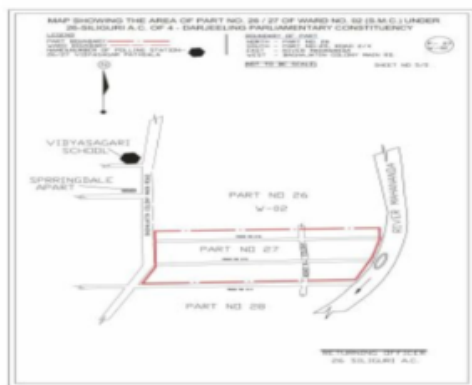

Nazri Naksha