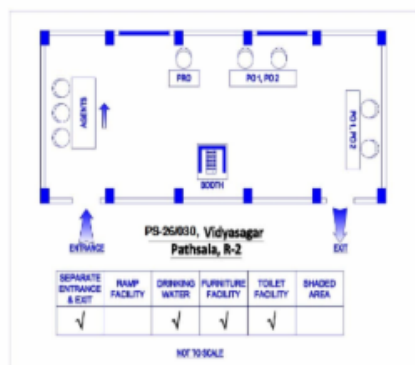

নির্বাচক নিবন্ধন আধিকারিকের স্বাক্ষর

Nazri Naksha

Google Map View

Polling Station Building Front View

Polling Station Front View

Cad View

Key MAP View

1 নাম : মহম্মদ আফতাব পিতার নাম: নাথুনি বাড়ির নং : n0169 বয়স : 50 লিঙ্গ : পুরুষ ফটো উপলব্ধ	WB/04/025/0501804	2 নাম : সাকিলা খাতুন স্বামীর নাম: মহঃ আফতাব বাড়ির নং : n0169 বয়স : 46 লিঙ্গ : মহিলা ফটো উপলব্ধ	GLQ3323847	3 নাম : সংগীতা দেবী স্বামীর নাম: রমেশ কুমার প্রসাদ বাড়ির নং : n0280 বয়স : 41 লিঙ্গ : মহিলা ফটো উপলব্ধ	XEQ1723915
4 নাম : তনুশ্রী চৌধুরী স্বামীর নাম: প্রান্তিক চৌধুরী বাড়ির নং : এন0058 বয়স : 46 লিঙ্গ : মহিলা ফটো উপলব্ধ	RDH2433852	5 নাম : জয়ন্ত কুণ্ডু মায়ের নাম: আগমনী কুণ্ডু বাড়ির নং : এন0001 বয়স : 49 লিঙ্গ : পুরুষ ফটো উপলব্ধ	GLQ3325586	6 নাম : সঞ্জয় কুন্ডু পিতার নাম: হরেন্দ্র নাথ কুন্ডু বাড়ির নং : n0058 বয়স : 48 লিঙ্গ : পুরুষ ফটো উপলব্ধ	GLQ2278588
7 নাম : উত্তম কুণ্ডু পিতার নাম: নারায়ণচন্দ্র কুণ্ডু বাড়ির নং : n0047 বয়স : 59 লিঙ্গ : পুরুষ ফটো উপলব্ধ	WB/04/025/0501036	8 নাম : শিখা কুন্ডু স্বামীর নাম: শঙ্কর কুন্ডু বাড়ির নং : n0047 বয়স : 44 লিঙ্গ : মহিলা ফটো উপলব্ধ	GLQ3323912	9 নাম : মহুয়া কুণ্ডু পিতার নাম: মিলন কুণ্ডু বাড়ির নং : 2/7 বয়স : 25 লিঙ্গ : মহিলা ফটো উপলব্ধ	XEQ2373819
10 নাম : সুচিত্রা মোহন্ত কুণ্ডু স্বামীর নাম: উত্তম কুণ্ডু বাড়ির নং : n0047 বয়স : 55 লিঙ্গ : মহিলা ফটো উপলব্ধ	XEQ2409605	11 নাম : সুদীপ্তা কুণ্ডু (শেঠ) স্বামীর নাম: সঞ্জয় কুণ্ডু বাড়ির নং : n0058 বয়স : 34 লিঙ্গ : মহিলা ফটো উপলব্ধ	XEQ1473479	12 নাম : সজল কুন্ডু পিতার নাম: হরেন্দ্র কুন্ডু বাড়ির নং : n0058 বয়স : 43 লিঙ্গ : পুরুষ ফটো উপলব্ধ	GLQ2278554
13 নাম : প্রলাদ কুণ্ডু পিতার নাম: জয়ন্ত কুণ্ডু বাড়ির নং : এন0001 বয়স : 23 লিঙ্গ : পুরুষ ফটো উপলব্ধ	XEQ2413896	14 নাম : শঙ্কর কুণ্ডু পিতার নাম: নারায়ণচন্দ্র কুণ্ডু বাড়ির নং : n0047 বয়স : 56 লিঙ্গ : পুরুষ ফটো উপলব্ধ	WB/04/025/0501829	15 নাম : সঞ্জিব কুমার কুন্ডু পিতার নাম: শঙ্কর কুন্ডু বাড়ির নং : n0047 বয়স : 26 লিঙ্গ : পুরুষ ফটো উপলব্ধ	XEQ2201119
16 নাম : মিঠু কুন্ডু স্বামীর নাম: জয়ন্ত কুন্ডু বাড়ির নং : n0047 বয়স : 44 লিঙ্গ : মহিলা ফটো উপলব্ধ	GLQ4249215	17 নাম : সত্যজিৎ কুণ্ডু পিতার নাম: নারায়ণ চন্দ্র কুণ্ডু বাড়ির নং : n0047 বয়স : 51 লিঙ্গ : পুরুষ ফটো উপলব্ধ	WB/04/025/0501038	18 নাম : স্মৃতিরানী কুণ্ডু স্বামীর নাম: হরেন্দ্রনাথ কুণ্ডু বাড়ির নং : n0058 বয়স : 69 লিঙ্গ : মহিলা ফটো উপলব্ধ	WB/04/025/0501034
19 নাম : প্রতিভা কুন্ডু স্বামীর নাম: মিলন কুন্ডু বাড়ির নং : n0047 বয়স : 47 লিঙ্গ : মহিলা ফটো উপলব্ধ	GLQ3323904	20 নাম : সম্পা কুন্ডু পিতার নাম: হরেন্দ্রনাথ কুন্ডু বাড়ির নং : n0058 বয়স : 52 লিঙ্গ : মহিলা ফটো উপলব্ধ	GLQ2278562	21 নাম : শ্রীজয়া চৌধুরী পিতার নাম: প্রান্তিক চৌধুরী বাড়ির নং : 2/8 বয়স : 24 লিঙ্গ : মহিলা ফটো উপলব্ধ	XEQ2627446
22 নাম : বাবুল কর পিতার নাম: মুনালা কান্তি কর বাড়ির নং : 25 বয়স : 51 লিঙ্গ : পুরুষ ফটো উপলব্ধ	GLQ4743712	23 নাম : তুলিকা কর্মকার পিতার নাম: গৌতম কর্মকার বাড়ির নং : n0305 বয়স : 28 লিঙ্গ : মহিলা ফটো উপলব্ধ	XEQ2109312	24 নাম : উত্তম কর্মকার পিতার নাম: অজিত কর্মকার বাড়ির নং : n0121 বয়স : 59 লিঙ্গ : পুরুষ ফটো উপলব্ধ	GLQ2117414
25 নাম : পূজা কর্মকার (আগরওয়াল) স্বামীর নাম: শেখর কর্মকার বাড়ির নং : n0121 বয়স : 33 লিঙ্গ : মহিলা ফটো উপলব্ধ	XEQ1603356	26 নাম : মৌসুমী কর্মকার পিতার নাম: গোবিন্দ কর্মকার বাড়ির নং : n0050 বয়স : 32 লিঙ্গ : মহিলা ফটো উপলব্ধ	XEQ1583111	27 নাম : রঞ্জিত কর্মকার পিতার নাম: অজিত কর্মকার বাড়ির নং : n0121 বয়স : 52 লিঙ্গ : পুরুষ ফটো উপলব্ধ	GLQ2104669
28 নাম : সুজাতা কর্মকার পিতার নাম: প্রদীপ কর্মকার বাড়ির নং : এন0077 বয়স : 24 লিঙ্গ : মহিলা ফটো উপলব্ধ	XEQ2440287	29 নাম : বিদ্যা কর্মকার পিতার নাম: অজিত কর্মকার বাড়ির নং : n0121 বয়স : 49 লিঙ্গ : পুরুষ ফটো উপলব্ধ	GLQ2104990	30 নাম : গৌতম কর্মকার পিতার নাম: অজিত কর্মকার বাড়ির নং : n0121 বয়স : 56 লিঙ্গ : পুরুষ ফটো উপলব্ধ	GLQ2115756