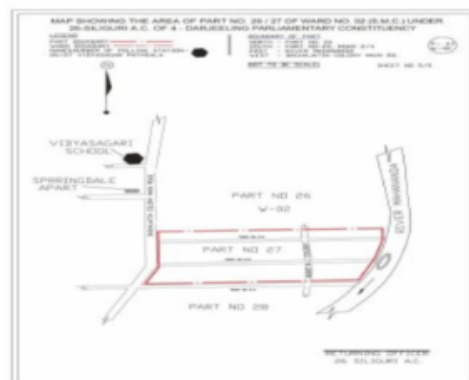

Key MAP View