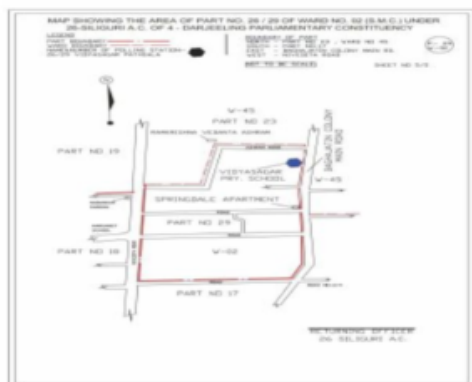

Nazri Naksha