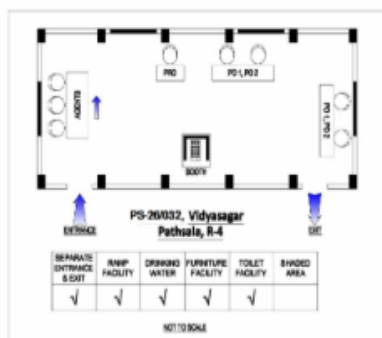

নির্বাচক নিবন্ধন আধিকারিকের স্বাক্ষর

Nazri Naksha

Google Map View

Polling Station Building Front View

Polling Station Front View

Cad View

Key MAP View

1 নাম : পুনীকলা স্বামীর নাম: মহঃ শাহীদ বাড়ির নং : n0256 বয়স : 82 লিঙ্গ : মহিলা	WB/04/024/453248	ফটো উপলব্ধ	2 নাম : আব্দুল আজিজ আলামিন পিতার নাম: হবিবর রহমান বাড়ির নং : n0361 বয়স : 43 লিঙ্গ : পুরুষ	KDC2506061	ফটো উপলব্ধ	3 নাম : রিক্তি দাস খাতুন স্বামীর নাম: গোপাল দাস বাড়ির নং : এন০৩৬১ বয়স : 30 লিঙ্গ : মহিলা	XEQ1716729	ফটো উপলব্ধ
4 নাম : নিধি আগরওয়াল পিতার নাম: কুলদীপ আগরওয়াল বাড়ির নং : 92 ভান্ডক্সা সরানী বয়স : 25 লিঙ্গ : মহিলা	XEQ2564698	ফটো উপলব্ধ	5 নাম : প্রেরনা বানসাল পিতার নাম: নরেশ কুমার আগরওয়াল বাড়ির নং : n0239 বয়স : 35 লিঙ্গ : মহিলা	XEQ1198548	ফটো উপলব্ধ	6 নাম : চন্দ্রকলা দেবী আগরওয়াল স্বামীর নাম: সাওরমল আগরওয়াল বাড়ির নং : n0238 বয়স : 85 লিঙ্গ : মহিলা	WB/04/025/0708807	ফটো উপলব্ধ
7 নাম : ববিতা আগরওয়াল স্বামীর নাম: কুলদীপ আগরওয়াল বাড়ির নং : n0046 বয়স : 51 লিঙ্গ : মহিলা	GLQ0770958	ফটো উপলব্ধ	8 নাম : নির্মলা আগরওয়াল স্বামীর নাম: নরেশ আগরওয়াল বাড়ির নং : n0240 বয়স : 59 লিঙ্গ : মহিলা	WB/04/025/0708809	ফটো উপলব্ধ	9 নাম : সাওরমল আগরওয়াল পিতার নাম: নিতরাম আগরওয়াল বাড়ির নং : n0237 বয়স : 87 লিঙ্গ : পুরুষ	WB/04/025/0708806	ফটো উপলব্ধ
10 নাম : নরেশ কুমার আগরওয়াল পিতার নাম: সাওরমল আগরওয়াল বাড়ির নং : n0239 বয়স : 60 লিঙ্গ : পুরুষ	WB/04/025/0708808	ফটো উপলব্ধ	11 নাম : কুলদীপ আগরওয়াল পিতার নাম: নরসিং আগরওয়াল বাড়ির নং : n0046 বয়স : 53 লিঙ্গ : পুরুষ	GLQ0770941	ফটো উপলব্ধ	12 নাম : সমীর আগরওয়াল পিতার নাম: নরেশ কুমার আগরওয়াল বাড়ির নং : n0242 বয়স : 37 লিঙ্গ : পুরুষ	XEQ1148188	ফটো উপলব্ধ
13 নাম : স্বপ্না আচার্য্য স্বামীর নাম: সুব্রত আচার্য্য বাড়ির নং : n0419 বয়স : 56 লিঙ্গ : মহিলা	BVR2838473	ফটো উপলব্ধ	14 নাম : অ্যালি আহমেদ আনসারি অন্যান্য: রেশমা বেগম বাড়ির নং : ওয়ার্ড নং 2 বয়স : 53 লিঙ্গ : পুরুষ	XEQ2374064	ফটো উপলব্ধ	15 নাম : রিতেশ আলো পিতার নাম: মদন কুমার আলো বাড়ির নং : n0397 বয়স : 36 লিঙ্গ : পুরুষ	XEQ1983634	ফটো উপলব্ধ
16 নাম : দুর্গা আলো স্বামীর নাম: মদন কুমার আলো বাড়ির নং : n0397 বয়স : 66 লিঙ্গ : মহিলা	WB/04/023/486426	ফটো উপলব্ধ	17 নাম : সাজিদ আহমেদ পিতার নাম: মুনীশ আহমেদ বাড়ির নং : 02 বয়স : 23 লিঙ্গ : পুরুষ	XEQ2454684	ফটো উপলব্ধ	18 নাম : মুনীশ আহমেদ পিতার নাম: মোহাম্মদ অনীশ আহমেদ বাড়ির নং : n0119 বয়স : 54 লিঙ্গ : পুরুষ	XEQ2361517	ফটো উপলব্ধ
19 নাম : নাসরিন আহমেদ স্বামীর নাম: মুনীশ আহমেদ বাড়ির নং : n0119 বয়স : 43 লিঙ্গ : মহিলা	XEQ1317262	ফটো উপলব্ধ	20 নাম : সমির আহমেদ পিতার নাম: মুনীশ আহমেদ বাড়ির নং : এন0005 বয়স : 22 লিঙ্গ : পুরুষ	XEQ2523199	ফটো উপলব্ধ	21 নাম : শিবি উরার স্বামীর নাম: বিমল উরার বাড়ির নং : n0168 বয়স : 56 লিঙ্গ : মহিলা	GLQ3293594	ফটো উপলব্ধ
22 নাম : আশিষ ওড়াও পিতার নাম: চন্দন ওড়াও বাড়ির নং : n0158 বয়স : 39 লিঙ্গ : পুরুষ	GLQ3899432	ফটো উপলব্ধ	23 নাম : দেবশীষ ওরার পিতার নাম: চন্দন ওরার বাড়ির নং : n0158 বয়স : 36 লিঙ্গ : পুরুষ	XEQ1148055	ফটো উপলব্ধ	24 নাম : বিমল উরার পিতার নাম: সোমরা উরার বাড়ির নং : n0168 বয়স : 64 লিঙ্গ : পুরুষ	WB/04/025/0444016	ফটো উপলব্ধ
25 নাম : সুরজ উরার পিতার নাম: যোগনা উরার বাড়ির নং : n0158 বয়স : 51 লিঙ্গ : পুরুষ	GLQ0771055	ফটো উপলব্ধ	26 নাম : পার্বতী উরার স্বামীর নাম: বারিয়া উরার বাড়ির নং : n0024 বয়স : 57 লিঙ্গ : মহিলা	WB/04/025/0444015	ফটো উপলব্ধ	27 নাম : রুপা উরার স্বামীর নাম: রাজ উরার বাড়ির নং : 028 বয়স : 42 লিঙ্গ : মহিলা	XEQ1034909	ফটো উপলব্ধ
28 নাম : দেবশীষ দেবনাথ পিতার নাম: দীনেশচন্দ্র দেবনাথ বাড়ির নং : n0024 বয়স : 53 লিঙ্গ : পুরুষ	WB/04/025/0444195	ফটো উপলব্ধ	29 নাম : শুকো উরার স্বামীর নাম: চন্দন উরার বাড়ির নং : n0158 বয়স : 53 লিঙ্গ : মহিলা	WB/04/025/0444010	ফটো উপলব্ধ	30 নাম : সুরেন্দর ওরার পিতার নাম: যোগনা ওরার বাড়ির নং : n0158 বয়স : 49 লিঙ্গ : পুরুষ	GLQ3897345	ফটো উপলব্ধ