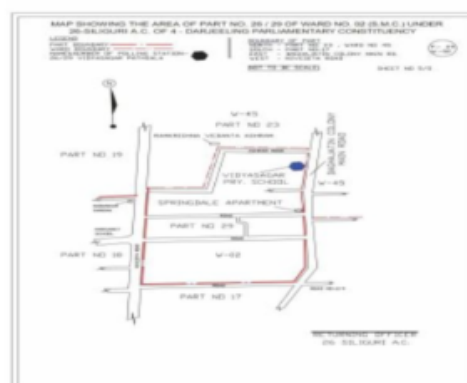

Key MAP View