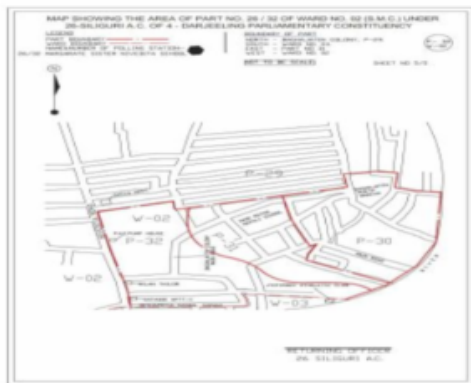

Nazri Naksha