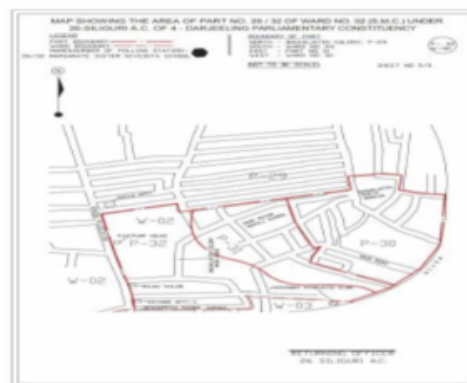

নির্বাচক নিবন্ধন আধিকারিকের স্বাক্ষর

Nazri Naksha

Google Map View

Polling Station Building Front View

Polling Station Front View

Cad View

Key MAP View

1 নাম : সুং লিং লি স্বামীর নাম: লি চি কিং বাড়ির নং : n0329 বয়স : 66 লিঙ্গ : মহিলা	XEQ2474989	ফটো উপলব্ধ	2 নাম : লী চি কিং পিতার নাম: লী কুও স়েং বাড়ির নং : n0329 বয়স : 74 লিঙ্গ : পুরুষ	WB/04/025/0711272	ফটো উপলব্ধ	3 নাম : শোভা অধিকারী স্বামীর নাম: চিত্ত অধিকারী বাড়ির নং : n0057 বয়স : 66 লিঙ্গ : মহিলা	WB/04/025/0456002	ফটো উপলব্ধ
4 নাম : চন্দন অধিকারী পিতার নাম: চিত্ত অধিকারী বাড়ির নং : n0057 বয়স : 49 লিঙ্গ : পুরুষ	WB/04/025/0456003	ফটো উপলব্ধ	5 নাম : সংগীতা অধিকারী স্বামীর নাম: চন্দন অধিকারী বাড়ির নং : এন0001 বয়স : 44 লিঙ্গ : মহিলা	GLQ4179313	ফটো উপলব্ধ	6 নাম : সোনাক্ষী অধিকারী পিতার নাম: চন্দন অধিকারী বাড়ির নং : এন0001 বয়স : 22 লিঙ্গ : মহিলা	XEQ2479764	ফটো উপলব্ধ
7 নাম : সীতাদেবী আগরওয়াল স্বামীর নাম: ধনরাজ আগরওয়াল বাড়ির নং : n0075 বয়স : 71 লিঙ্গ : মহিলা	WB/04/025/0456005	ফটো উপলব্ধ	8 নাম : ধনরাজ আগরওয়াল পিতার নাম: মাম্মালাল আগরওয়াল বাড়ির নং : n0075 বয়স : 83 লিঙ্গ : পুরুষ	WB/04/025/0456004	ফটো উপলব্ধ	9 নাম : মৌসুমী আচার্য পিতার নাম: নারায়ন চন্দ্র আচার্য বাড়ির নং : n0221 বয়স : 39 লিঙ্গ : মহিলা	GLQ4248779	ফটো উপলব্ধ
10 নাম : গীতা আচার্য স্বামীর নাম: নারায়ণ আচার্য বাড়ির নং : n0210 বয়স : 63 লিঙ্গ : মহিলা	XEQ2646735	ফটো উপলব্ধ	11 নাম : জয়দীপ আচার্য পিতার নাম: নারায়ন চন্দ্র আচার্য বাড়ির নং : n0296 বয়স : 32 লিঙ্গ : পুরুষ	XEQ1806595	ফটো উপলব্ধ	12 নাম : অর্পিতা আচার্য (সেন) স্বামীর নাম: সুরজিৎ সেন বাড়ির নং : n0284 বয়স : 40 লিঙ্গ : মহিলা	XEQ0214692	ফটো উপলব্ধ
13 নাম : অতনু আঢ়া পিতার নাম: দীনেন্দ্রকুমার আঢ়া বাড়ির নং : n0052 বয়স : 53 লিঙ্গ : পুরুষ	WB/04/025/0456010	ফটো উপলব্ধ	14 নাম : সুশ্বেতা আঢ়া পিতার নাম: দীনেন্দ্র আঢ়া বাড়ির নং : n0052 বয়স : 49 লিঙ্গ : মহিলা	GLQ2277762	ফটো উপলব্ধ	15 নাম : প্রোণাতী আঢ়া স্বামীর নাম: দীনেন্দ্রকুমার আঢ়া বাড়ির নং : n0052 বয়স : 81 লিঙ্গ : মহিলা	XEQ2260453	ফটো উপলব্ধ
16 নাম : কিরন আনোয়া স্বামীর নাম: মহেশ আনোয়া বাড়ির নং : n0058 বয়স : 67 লিঙ্গ : মহিলা	WB/04/025/0456007	ফটো উপলব্ধ	17 নাম : জেবা আনোয়ার স্বামীর নাম: মীরাজ আনোয়ার বাড়ির নং : n0282 বয়স : 41 লিঙ্গ : মহিলা	XEQ1726579	ফটো উপলব্ধ	#2 18 নাম : মহম্মদ সরফরাজ আনোয়ার পিতার নাম: সেরাজ আনোয়ার বাড়ির নং : n0282 বয়স : 42 লিঙ্গ : পুরুষ	LMC3533650	ফটো উপলব্ধ
19 নাম : মীরাজ আনোয়ার পিতার নাম: সিরাজ আনোয়ার বাড়ির নং : n0282 বয়স : 45 লিঙ্গ : পুরুষ	WB/04/023/043544	ফটো উপলব্ধ	20 নাম : অমল আর্ঘ্য পিতার নাম: সুবল আর্ঘ্য বাড়ির নং : n0375 বয়স : 43 লিঙ্গ : পুরুষ	XEQ1331495	ফটো উপলব্ধ	21 নাম : শান্তী আর্ঘ্য স্বামীর নাম: অমল আর্ঘ্য বাড়ির নং : n0375 বয়স : 53 লিঙ্গ : মহিলা	LMC3385739	ফটো উপলব্ধ
22 নাম : মনিকা আলে (দর্জি) স্বামীর নাম: বিবেক আলে বাড়ির নং : n0325 বয়স : 45 লিঙ্গ : মহিলা	KWK1695725	ফটো উপলব্ধ	23 নাম : মোল্লা মেহফুজ আহমেদ পিতার নাম: মোল্লা আজিজ আহমেদ মোল্লা বাড়ির নং : n0327 বয়স : 52 লিঙ্গ : পুরুষ	GLQ3893690	ফটো উপলব্ধ	24 নাম : রেহানা আফ্রোজ স্বামীর নাম: মেহফুজ আহমেদ মোল্লা বাড়ির নং : n0327 বয়স : 46 লিঙ্গ : মহিলা	XEQ1303528	ফটো উপলব্ধ
25 নাম : আরতি ওঝা স্বামীর নাম: দিগম্বর কুমার ওঝা বাড়ির নং : ফ্ল্যাট এ2, পংচৈ পार्ক 2 বয়স : 48 লিঙ্গ : মহিলা	XEQ2414951	ফটো উপলব্ধ	26 নাম : পদম কতুবাল ছেত্রী পিতার নাম: শের বাহাদুর কতুবাল ছেত্রী বাড়ির নং : n0352 বয়স : 56 লিঙ্গ : পুরুষ	XEQ2117844	ফটো উপলব্ধ	27 নাম : প্রমিলা কতুবাল স্বামীর নাম: পদম কতুবাল ছেত্রী বাড়ির নং : এন0133 বয়স : 45 লিঙ্গ : মহিলা	XEQ2479806	ফটো উপলব্ধ
28 নাম : পামেল কটুওয়াল পিতার নাম: পদম কটুওয়াল ছেত্রী বাড়ির নং : এন278 বয়স : 26 লিঙ্গ : পুরুষ	XEQ2661890	ফটো উপলব্ধ	29 নাম : সংগীতা কুণ্ডু স্বামীর নাম: মিতুন কুণ্ডু বাড়ির নং : n0078 বয়স : 38 লিঙ্গ : মহিলা	XEQ1726751	ফটো উপলব্ধ	30 নাম : গোপিনাথ কুণ্ডু পিতার নাম: বলরাম কুণ্ডু বাড়ির নং : n0250 বয়স : 31 লিঙ্গ : পুরুষ	XEQ1584374	ফটো উপলব্ধ