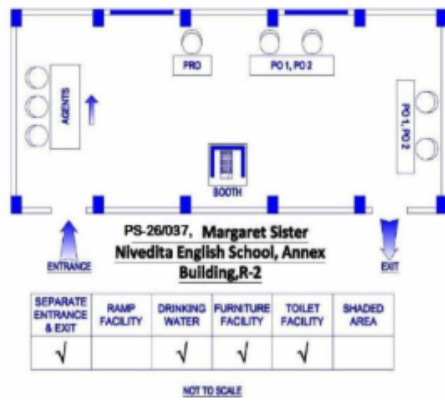

নির্বাচক নিবন্ধন আধিকারিকের স্বাক্ষর

Nazri Naksha

Google Map View

Polling Station Building Front View

Polling Station Front View

Cad View

Key MAP View

1	WB/04/025/0486768	নাম : সী.মনসুর খানি পিতার নাম: এম.জি.মনসুর খানি বাড়ির নং : n0002 বয়স : 60 লিঙ্গ : পুরুষ	ফটো উপলব্ধ	2	XEQ2376648	নাম : পূবী আগরওয়াল পিতার নাম: অনিল আগরওয়াল বাড়ির নং : এন0142 বয়স : 23 লিঙ্গ : মহিলা	ফটো উপলব্ধ	3	XEQ2298594	নাম : নিলম কমতী পিতার নাম: উপেন্দ্র কমতী বাড়ির নং : N0187 বয়স : 25 লিঙ্গ : মহিলা	ফটো উপলব্ধ
4	WB/04/023/234064	নাম : সুভাষ কুস্তট পিতার নাম: মানক চাঁদ কুস্তট বাড়ির নং : n0022 বয়স : 81 লিঙ্গ : পুরুষ	ফটো উপলব্ধ	5	XEQ2415412	নাম : শ্বেতা গুপ্তা স্বামীর নাম: রাহুল গুপ্তা বাড়ির নং : এন0001 বয়স : 32 লিঙ্গ : মহিলা	ফটো উপলব্ধ	6	XEQ2249373	নাম : অশ্বেষা ঘোষ পিতার নাম: সুরানকর ঘোষ বাড়ির নং : গুলীএনদর অ্যাপার্টমেন্ট বয়স : 25 লিঙ্গ : মহিলা	ফটো উপলব্ধ
7	XEQ2298636	নাম : দেডিপ্যা চক্রবর্তী পিতার নাম: শম্ভু চক্রবর্তী বাড়ির নং : N001 বয়স : 27 লিঙ্গ : পুরুষ	ফটো উপলব্ধ	8	XEQ2110583	নাম : আকাশ চৌধুরি পিতার নাম: মনিশ কুমার চৌধুরি বাড়ির নং : n0131 বয়স : 29 লিঙ্গ : পুরুষ	ফটো উপলব্ধ	9	XEQ2110567	নাম : বিকাশ চৌধুরি পিতার নাম: মনিশ কুমার চৌধুরি বাড়ির নং : n0129 বয়স : 28 লিঙ্গ : পুরুষ	ফটো উপলব্ধ
10	XEQ2110575	নাম : বিশাল চৌধুরি পিতার নাম: বিজয় কুমার চৌধুরি বাড়ির নং : n0130 বয়স : 28 লিঙ্গ : পুরুষ	ফটো উপলব্ধ	11	GLQ3896586	নাম : রীনু চৌধুরী স্বামীর নাম: বিজয় কুমার চৌধুরী বাড়ির নং : n0015 বয়স : 53 লিঙ্গ : মহিলা	ফটো উপলব্ধ	12	GLQ1678614	নাম : বিজয় কুমার চৌধুরী পিতার নাম: রামেশ্বর চৌধুরী বাড়ির নং : n0015 বয়স : 58 লিঙ্গ : পুরুষ	ফটো উপলব্ধ
13	GLQ1678622	নাম : সঙ্গীতা চৌধুরী স্বামীর নাম: মনিশ কুমার চৌধুরী বাড়ির নং : n0015 বয়স : 51 লিঙ্গ : মহিলা	ফটো উপলব্ধ	14	GLQ1678630	নাম : মনিশ কুমার চৌধুরী পিতার নাম: রামেশ্বর চৌধুরী বাড়ির নং : n0018 বয়স : 54 লিঙ্গ : পুরুষ	ফটো উপলব্ধ	15	XEQ2110559	নাম : রুচি চৌধুরী পিতার নাম: বিজয় কুমার চৌধুরী বাড়ির নং : n0128 বয়স : 31 লিঙ্গ : মহিলা	ফটো উপলব্ধ
16	WB/04/025/0486507	নাম : বিদ্যা চৌধুরী পিতার নাম: নিখিল চৌধুরী বাড়ির নং : n0008 বয়স : 76 লিঙ্গ : পুরুষ	ফটো উপলব্ধ	17	GLQ2280154	নাম : রেখা চৌধুরী স্বামীর নাম: সন্তোষ চৌধুরী বাড়ির নং : n0004 বয়স : 44 লিঙ্গ : মহিলা	ফটো উপলব্ধ	18	GLQ2280162	নাম : সন্তোষ কুমার চৌধুরী পিতার নাম: প্রেমচন্দ্র চৌধুরী বাড়ির নং : n0004 বয়স : 47 লিঙ্গ : পুরুষ	ফটো উপলব্ধ
19	GLQ2280147	নাম : অমর কুমার চৌধুরী পিতার নাম: প্রেমচন্দ্র চৌধুরী বাড়ির নং : n0004 বয়স : 45 লিঙ্গ : পুরুষ	ফটো উপলব্ধ	20	GLQ4452421	নাম : স্বর্গাত চৌধুরী পিতার নাম: বিদ্যা চৌধুরী বাড়ির নং : 112/367/1 বয়স : 45 লিঙ্গ : পুরুষ	ফটো উপলব্ধ	21	GLQ2714319	নাম : প্রেমচন্দ্র চৌধুরী পিতার নাম: সরযুগ চৌধুরী বাড়ির নং : n0004 বয়স : 72 লিঙ্গ : পুরুষ	ফটো উপলব্ধ
22	XEQ2172179	নাম : স্বাতি চৌধুরী পিতার নাম: মনিশ কুমার চৌধুরী বাড়ির নং : n0018 বয়স : 27 লিঙ্গ : মহিলা	ফটো উপলব্ধ	23	GLQ3896636	নাম : শ্বেতা ছেত্রী পিতার নাম: অশোক কুমার ছেত্রী বাড়ির নং : n0017 বয়স : 41 লিঙ্গ : মহিলা	ফটো উপলব্ধ	24	GLQ3896610	নাম : ফ্যান জী শেঙ্গ পিতার নাম: ফান জু জু বাড়ির নং : 130/111 বয়স : 46 লিঙ্গ : পুরুষ	ফটো উপলব্ধ
25	XEQ2298651	নাম : রাজ কুমার ঠাকুর পিতার নাম: মোহন ঠাকুর বাড়ির নং : N001 বয়স : 27 লিঙ্গ : পুরুষ	ফটো উপলব্ধ	26	XEQ2517381	নাম : নিকসুভা দত্ত পিতার নাম: সমিত দত্ত বাড়ির নং : এন0036 বয়স : 26 লিঙ্গ : মহিলা	ফটো উপলব্ধ	27	XEQ1149798	নাম : সমিত দত্ত পিতার নাম: প্রবোধ কুমার দত্ত বাড়ির নং : n0019 বয়স : 65 লিঙ্গ : পুরুষ	ফটো উপলব্ধ
28	XEQ1149806	নাম : কাকলী দত্ত স্বামীর নাম: সমিত দত্ত বাড়ির নং : n0020 বয়স : 55 লিঙ্গ : মহিলা	ফটো উপলব্ধ	29	MHX2727410	নাম : তাপসী দাস (নন্দী) স্বামীর নাম: কমল দাস বাড়ির নং : n0012 বয়স : 43 লিঙ্গ : মহিলা	ফটো উপলব্ধ	30	WB/04/025/0486521	নাম : গীতা দাস স্বামীর নাম: জয়দেব দাস বাড়ির নং : n0012 বয়স : 71 লিঙ্গ : মহিলা	ফটো উপলব্ধ