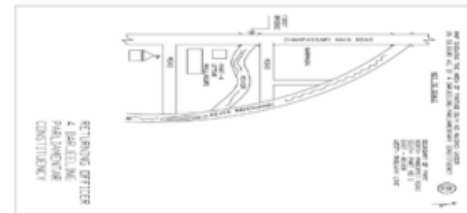

নির্বাচক নিবন্ধন আধিকারিকের স্বাক্ষর

Nazri Naksha

Google Map View

Polling Station Building Front View

Polling Station Front View

Cad View

Key MAP View

1	XEQ2250165	নাম : আশীষ কুমার সিংহ পিতার নাম : অমর নাথ সিংহ বাড়ির নং : 16 বয়স : 26 লিঙ্গ : পুরুষ	ফটো উপলব্ধ	2	XEQ1469345	নাম : ইসমাতুল বেগম পিতার নাম : রুস্তম আলি বাড়ির নং : n0445 বয়স : 33 লিঙ্গ : মহিলা	ফটো উপলব্ধ	3	XEQ1144757	নাম : রবী রঞ্জন পিতার নাম : বিশ্বনাথ সিং বাড়ির নং : n0573 বয়স : 35 লিঙ্গ : পুরুষ	ফটো উপলব্ধ
4	WB/04/025/0363614	নাম : নাজীমাবেগম স্বামীর নাম : মহঃ রুস্তম আলী বাড়ির নং : n0445 বয়স : 61 লিঙ্গ : মহিলা	ফটো উপলব্ধ	5	XEQ1709955	নাম : জমাতুল বেগম পিতার নাম : মহঃ রুস্তম আলি বাড়ির নং : n0445 বয়স : 30 লিঙ্গ : মহিলা	ফটো উপলব্ধ	6	XEQ1966795	নাম : সালমা খানম পিতার নাম : শিবু আলি বাড়ির নং : n0475 বয়স : 30 লিঙ্গ : মহিলা	ফটো উপলব্ধ
7	XEQ1469261	নাম : আনসুবা খানম পিতার নাম : শিবু আলি বাড়ির নং : n0475 বয়স : 33 লিঙ্গ : মহিলা	ফটো উপলব্ধ	8	XEQ1469287	নাম : ওহাবুদ মুহম্মদ পিতার নাম : শিবু আলি বাড়ির নং : n0475 বয়স : 33 লিঙ্গ : পুরুষ	ফটো উপলব্ধ	9	XEQ2082147	নাম : অজিনা খানম স্বামীর নাম : ফরাজ আলি বাড়ির নং : n0475 বয়স : 33 লিঙ্গ : মহিলা	ফটো উপলব্ধ
10	XEQ1140862	নাম : পর্বত আলী পিতার নাম : হসরুদ্দিন বাড়ির নং : n0475 বয়স : 62 লিঙ্গ : পুরুষ	ফটো উপলব্ধ	11	XEQ1469279	নাম : ফরাজ আলি পিতার নাম : শিবু আলি বাড়ির নং : n0475 বয়স : 33 লিঙ্গ : পুরুষ	ফটো উপলব্ধ	12	WB/04/025/0375290	নাম : চায়না সরকার স্বামীর নাম : শুধাংশ সরকার বাড়ির নং : n0475 বয়স : 53 লিঙ্গ : মহিলা	ফটো উপলব্ধ
13	GLQ4734117	নাম : শুভঙ্কর সরকার পিতার নাম : শুধাংশ সরকার বাড়ির নং : n0474 বয়স : 36 লিঙ্গ : পুরুষ	ফটো উপলব্ধ	14	XEQ1570043	নাম : যোগেশ ইয়নজুন মায়ের নাম : সরিতা ইয়নজুন বাড়ির নং : n0474 বয়স : 36 লিঙ্গ : পুরুষ	ফটো উপলব্ধ	15	XEQ1140839	নাম : সরিতা ইয়নজুন স্বামীর নাম : অরুণ ইয়নজুন বাড়ির নং : n0474 বয়স : 64 লিঙ্গ : মহিলা	ফটো উপলব্ধ
16	XEQ2541514	নাম : মোহাম্মদ নূর ইসলাম পিতার নাম : মোহাম্মদ রুস্তম আলি বাড়ির নং : ওয়াড়নং 46 বয়স : 23 লিঙ্গ : পুরুষ	ফটো উপলব্ধ	17	XEQ1966969	নাম : দেবু একা পিতার নাম : সিরাজ একা বাড়ির নং : n0636 বয়স : 28 লিঙ্গ : পুরুষ	ফটো উপলব্ধ	18	XEQ2207736	নাম : স্টেলা একা স্বামীর নাম : সোমেলাল মুন্ডা বাড়ির নং : এন0001 বয়স : 53 লিঙ্গ : মহিলা	ফটো উপলব্ধ
19	WB/04/025/0723243	নাম : বৈজনাথ ওবা পিতার নাম : ধূপনারায়ন ওবা বাড়ির নং : n0617 বয়স : 59 লিঙ্গ : পুরুষ	ফটো উপলব্ধ	20	XEQ1966936	নাম : দেওন্তি দেবী ওবা স্বামীর নাম : বৈদ্যনাথ ওবা বাড়ির নং : n0633 বয়স : 55 লিঙ্গ : মহিলা	ফটো উপলব্ধ	21	XEQ2426153	নাম : সুধীর কুমার ওবা পিতার নাম : বৈদ্যনাথ ওবা বাড়ির নং : এন0002 বয়স : 25 লিঙ্গ : পুরুষ	ফটো উপলব্ধ
22	GLQ4431201	নাম : রাজবলী ওড়াও পিতার নাম : রামনারায়ন ওড়াও বাড়ির নং : 1164/1 বয়স : 50 লিঙ্গ : পুরুষ	ফটো উপলব্ধ	23	XEQ2409340	নাম : হিমালী ওরাংর পিতার নাম : রাজবলী ওরাংর বাড়ির নং : 235 বয়স : 25 লিঙ্গ : মহিলা	ফটো উপলব্ধ	24	GLQ3836715	নাম : সুশিতা ওরাও স্বামীর নাম : কৃষ্ণা ওরাও বাড়ির নং : n0431 বয়স : 49 লিঙ্গ : মহিলা	ফটো উপলব্ধ
Q 25	XEQ1570076	নাম : অনিতা ওরাও (একক) স্বামীর নাম : সাবলাল ওরাও বাড়ির নং : বয়স : 46 লিঙ্গ : মহিলা	ফটো উপলব্ধ	26	WB/04/025/0363235	নাম : সাবলাল ওরাও পিতার নাম : তোতা ওরাও বাড়ির নং : n0431 বয়স : 53 লিঙ্গ : পুরুষ	ফটো উপলব্ধ	27	XEQ2366896	নাম : অমিত কুমার পিতার নাম : আম্মাল কুমার বাড়ির নং : 46/93 বয়স : 33 লিঙ্গ : পুরুষ	ফটো উপলব্ধ
28	XEQ2366912	নাম : কল্পনা কুণ্ডু স্বামীর নাম : আম্মাল কুমার বাড়ির নং : 46/93 বয়স : 55 লিঙ্গ : মহিলা	ফটো উপলব্ধ	29	XEQ2366920	নাম : আম্মাল কুণ্ডু পিতার নাম : মনিমুদ্র চন্দ্র কুমার বাড়ির নং : 46/93 বয়স : 72 লিঙ্গ : পুরুষ	ফটো উপলব্ধ	Q 30	TFF0048785	নাম : নন্দনী কুমারী ওড়াও স্বামীর নাম : গোপাল কুমার ওড়াও বাড়ির নং : এন0054 বয়স : 28 লিঙ্গ : মহিলা	ফটো উপলব্ধ