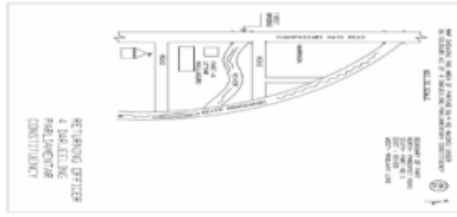

Nazri Naksha