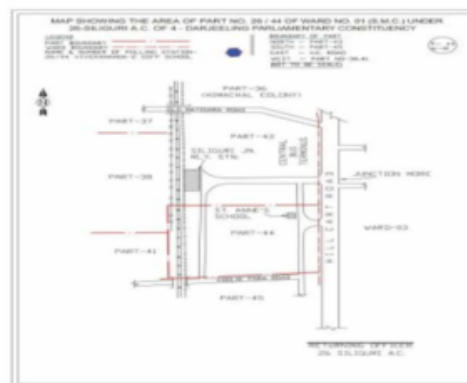

নির্বাচক নিবন্ধন আধিকারিকের স্বাক্ষর

Nazri Naksha

Google Map View

Polling Station Building Front View

Polling Station Front View

Cad View

Key MAP View

1	XEQ2302560	নাম : শাহজাহান খাতুন স্বামীর নাম: মোহাম্মদ মুকদ্দর পাবারিয়া বাড়ির নং : N0053 বয়স : 33 লিঙ্গ : মহিলা	ফটো উপলব্ধ	2	XEQ1204700	নাম : মহঃ কৌসর পিতার নাম: মহঃ মাতাউল বাড়ির নং : n0001 বয়স : 36 লিঙ্গ : পুরুষ	ফটো উপলব্ধ	3	XEQ2379378	নাম : রশনী খাতুন পিতার নাম: জহির খান বাড়ির নং : এন0129 বয়স : 33 লিঙ্গ : মহিলা	ফটো উপলব্ধ
4	WB/04/025/0475208	নাম : মহঃ জাকিরুল পিতার নাম: ইদ্রিস বাড়ির নং : n0001 বয়স : 50 লিঙ্গ : পুরুষ	ফটো উপলব্ধ	5	XEQ1591940	নাম : মীনা পুম্রিয়া পিতার নাম: মহঃ সোহন পামারিয়া বাড়ির নং : n0001 বয়স : 50 লিঙ্গ : মহিলা	ফটো উপলব্ধ	6	XEQ1592096	নাম : মহঃ আলিম পাওয়ারিয়া পিতার নাম: সোহন পাওয়ারিয়া বাড়ির নং : n0001 বয়স : 50 লিঙ্গ : পুরুষ	ফটো উপলব্ধ
7	XEQ2437317	নাম : হেনা খাতুন পিতার নাম: মোহাম্মদ জহির খান বাড়ির নং : এন0153 বয়স : 30 লিঙ্গ : মহিলা	ফটো উপলব্ধ	8	XEQ2500148	নাম : লোকনাথ রায় পিতার নাম: রামধারী রায় বাড়ির নং : এন0001 বয়স : 25 লিঙ্গ : পুরুষ	ফটো উপলব্ধ	9	XEQ2379402	নাম : মদিনা খাতুন পিতার নাম: মোহাম্মদ আরিফ বাড়ির নং : এন0001 বয়স : 33 লিঙ্গ : মহিলা	ফটো উপলব্ধ
10	XEQ2521342	নাম : অক্লীমা স্বামীর নাম: মোহাম্মদ ইব্রাহিমুল বাড়ির নং : এন0084 বয়স : 27 লিঙ্গ : মহিলা	ফটো উপলব্ধ	11	XEQ2437283	নাম : মোহাম্মদ আজরুদদীন পিতার নাম: মোহাম্মদ জহির খান বাড়ির নং : এন0153 বয়স : 25 লিঙ্গ : পুরুষ	ফটো উপলব্ধ	12	XEQ1416262	নাম : কালী খাতুন পিতার নাম: পাটকৌরী মহঃ বাড়ির নং : n0001 বয়স : 33 লিঙ্গ : মহিলা	ফটো উপলব্ধ
13	XEQ1733567	নাম : মোহাম্মদ খলিল পিতার নাম: মোহাম্মদ পাটকৌরী বাড়ির নং : n0001 বয়স : 30 লিঙ্গ : পুরুষ	ফটো উপলব্ধ	14	XEQ2457273	নাম : মোহাম্মদ গুফ্র পিতার নাম: মোহাম্মদ জাখির বাড়ির নং : এন0001 বয়স : 24 লিঙ্গ : পুরুষ	ফটো উপলব্ধ	15	XEQ2500270	নাম : শবনম খাতুন পিতার নাম: মোহাম্মদ আলীউদ্দিন বাড়ির নং : এন0253 বয়স : 33 লিঙ্গ : মহিলা	ফটো উপলব্ধ
16	XEQ1733724	নাম : সীতারা পামারিয়া পিতার নাম: মহঃ সোহন পামারিয়া বাড়ির নং : n0001 বয়স : 50 লিঙ্গ : মহিলা	ফটো উপলব্ধ	17	XEQ2463149	নাম : সত্রোহন রাম পিতার নাম: রাম খেলাওন রাম বাড়ির নং : এন0001 বয়স : 22 লিঙ্গ : পুরুষ	ফটো উপলব্ধ	18	XEQ2379238	নাম : মোহাম্মদ সোন্ মায়ের নাম: হাসিনা বেগম বাড়ির নং : 1 বয়স : 25 লিঙ্গ : পুরুষ	ফটো উপলব্ধ
19	XEQ2576809	নাম : মালতী রোই স্বামীর নাম: রাজু রায় বাড়ির নং : 26/48 বয়স : 47 লিঙ্গ : মহিলা	ফটো উপলব্ধ	20	XEQ2436863	নাম : শবনম খাতুন পিতার নাম: মোহাম্মদ মটউল বাড়ির নং : এন0001 বয়স : 40 লিঙ্গ : মহিলা	ফটো উপলব্ধ	21	WB/04/025/0474667	নাম : জারিনা খাতুন স্বামীর নাম: আরিফ বাড়ির নং : n0117 বয়স : 59 লিঙ্গ : মহিলা	ফটো উপলব্ধ
22	XEQ2120558	নাম : ইরফানু মহঃ পিতার নাম: মহঃ সোহন পামারিয়া বাড়ির নং : n0001 বয়স : 50 লিঙ্গ : পুরুষ	ফটো উপলব্ধ	23	XEQ2302511	নাম : মোহাম্মদ মুকদ্দর পাবারিয়া পিতার নাম: মোহাম্মদ সোহন পাবারিয়া বাড়ির নং : N0001 বয়স : 50 লিঙ্গ : পুরুষ	ফটো উপলব্ধ	24	XEQ2232734	নাম : আজিদা বেগম স্বামীর নাম: মহঃ কৌসর বাড়ির নং : এন0001 বয়স : 28 লিঙ্গ : মহিলা	ফটো উপলব্ধ
25	XEQ2533800	নাম : শৈলী চৌধুরী পিতার নাম: মনোজ চৌধুরী বাড়ির নং : এন0001 বয়স : 22 লিঙ্গ : মহিলা	ফটো উপলব্ধ	26	XEQ2458073	নাম : মোহাম্মদ তালিম হুসেন মায়ের নাম: সযেরী খাতুন বাড়ির নং : এন0001 বয়স : 25 লিঙ্গ : পুরুষ	ফটো উপলব্ধ	27	XEQ2515401	নাম : রাধা দেবী রায় স্বামীর নাম: কিশোর রায় বাড়ির নং : এন0001 বয়স : 39 লিঙ্গ : মহিলা	ফটো উপলব্ধ
28	XEQ2379212	নাম : অশ্বর্ষা পাঠক পিতার নাম: অজয় পাঠক বাড়ির নং : এন0001 বয়স : 24 লিঙ্গ : মহিলা	ফটো উপলব্ধ	29	WB/04/025/0474666	নাম : মহঃ আরিফ পিতার নাম: ইদ্রিস বাড়ির নং : n0117 বয়স : 53 লিঙ্গ : পুরুষ	ফটো উপলব্ধ	30	XEQ2302602	নাম : রেণু দাস অন্যান্য: হাজারিয়া দাস বাড়ির নং : N0001 বয়স : 29 লিঙ্গ : মহিলা	ফটো উপলব্ধ