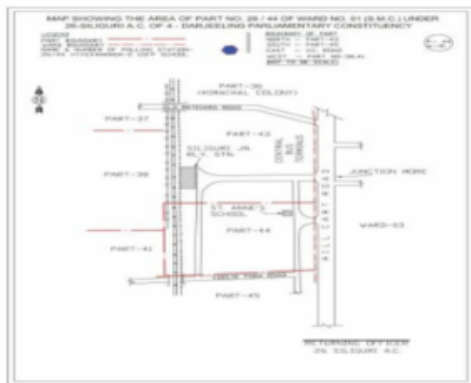

Nazri Naksha