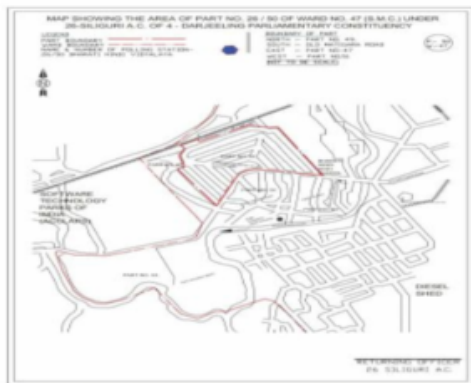

Nazri Naksha