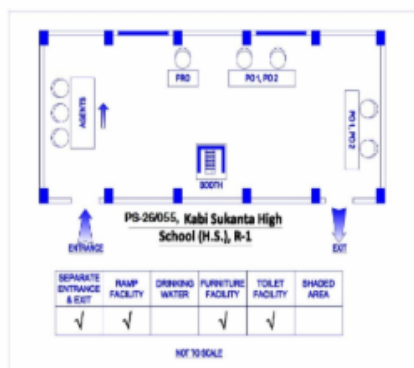

নির্বাচক নিবন্ধন আধিকারিকের স্বাক্ষর

Nazri Naksha

Google Map View

Polling Station Building Front View

Polling Station Front View

Cad View

Key MAP View

1	GLQ2250579	নাম : আভা তালুকদার স্বামীর নাম: বিমল বাড়ির নং : n0038 বয়স : 59 লিঙ্গ : মহিলা	ফটো উপলব্ধ	2	GLQ4736823	নাম : বিপ্লব তালুকদার মায়ের নাম: আভা তালুকদার বাড়ির নং : n0038 বয়স : 38 লিঙ্গ : পুরুষ	ফটো উপলব্ধ	3	XEQ2122463	নাম : দ্বিতী কুমারী পিতার নাম: অশোক বাড়ির নং : n0259 বয়স : 29 লিঙ্গ : মহিলা	ফটো উপলব্ধ
4	XEQ2304905	নাম : আলো তালুকদার পিতার নাম: বিমল তালুকদার বাড়ির নং : n0001 বয়স : 26 লিঙ্গ : পুরুষ	ফটো উপলব্ধ	Q	GLQ3864584	নাম : কিরন দেবী স্বামীর নাম: অশোক কুমার বাড়ির নং : বয়স : 58 লিঙ্গ : মহিলা	ফটো উপলব্ধ	6	XEQ2411858	নাম : পিতার নাম: দীনবন্ধু সিংহরায় বাড়ির নং : n0089 বয়স : 57 লিঙ্গ : পুরুষ	ফটো উপলব্ধ
7	XEQ1882083	নাম : পিয়ালী সিংহ পিতার নাম: মাখন সিংহ বাড়ির নং : n0089 বয়স : 31 লিঙ্গ : মহিলা	ফটো উপলব্ধ	8	XEQ1595925	নাম : রাজ কুমার সিংহ পিতার নাম: মাখন সিংহ বাড়ির নং : n0089 বয়স : 32 লিঙ্গ : পুরুষ	ফটো উপলব্ধ	9	XEQ0183830	নাম : জয়ন্ত কুমার সিংহ পিতার নাম: মাখন সিংহ বাড়ির নং : n0089 বয়স : 36 লিঙ্গ : পুরুষ	ফটো উপলব্ধ
10	XEQ1996321	নাম : ইন্দ্রজিৎ চন্দ্র সিংহ পিতার নাম: দীনবন্ধু সিংহ বাড়ির নং : n0089 বয়স : 48 লিঙ্গ : পুরুষ	ফটো উপলব্ধ	11	WB/04/025/0402255	নাম : ঝুলন অধিকারী পিতার নাম: যোগেশ অধিকারী বাড়ির নং : n0120 বয়স : 63 লিঙ্গ : পুরুষ	ফটো উপলব্ধ	12	XEQ1736826	নাম : শুভঙ্কর অধিকারী পিতার নাম: হারাধন অধিকারী বাড়ির নং : n0041 বয়স : 30 লিঙ্গ : পুরুষ	ফটো উপলব্ধ
13	XEQ1882141	নাম : জ্যোতি অধিকারী (মিঞ্জ) স্বামীর নাম: প্রসেনজিৎ অধিকারী বাড়ির নং : n0120 বয়স : 33 লিঙ্গ : মহিলা	ফটো উপলব্ধ	14	WB/04/025/0402308	নাম : পুষ্প অধিকারী স্বামীর নাম: ঝুলন অধিকারী বাড়ির নং : n0120 বয়স : 56 লিঙ্গ : মহিলা	ফটো উপলব্ধ	15	XEQ0183962	নাম : আরতী অধিকারী স্বামীর নাম: শৈলেন অধিকারী বাড়ির নং : n0144 বয়স : 51 লিঙ্গ : মহিলা	ফটো উপলব্ধ
16	WB/04/025/0402285	নাম : হারাধন অধিকারী পিতার নাম: লক্ষ্মণ চন্দ্র অধিকারী বাড়ির নং : n0041 বয়স : 66 লিঙ্গ : পুরুষ	ফটো উপলব্ধ	17	WB/04/025/0402132	নাম : কুসুম অধিকারী স্বামীর নাম: হারাধন অধিকারী বাড়ির নং : n0041 বয়স : 66 লিঙ্গ : মহিলা	ফটো উপলব্ধ	18	XEQ1595800	নাম : চিরঞ্জিৎ অধিকারী পিতার নাম: ঝুলন অধিকারী বাড়ির নং : n0120 বয়স : 32 লিঙ্গ : পুরুষ	ফটো উপলব্ধ
19	XEQ1737022	নাম : প্রসেনজিৎ অধিকারী পিতার নাম: ঝুলন অধিকারী বাড়ির নং : n0120 বয়স : 31 লিঙ্গ : পুরুষ	ফটো উপলব্ধ	20	XEQ1987783	নাম : বিউটি অধিকারী স্বামীর নাম: চিরঞ্জিৎ অধিকারী বাড়ির নং : এন0120 বয়স : 28 লিঙ্গ : মহিলা	ফটো উপলব্ধ	21	XEQ1996370	নাম : প্রশান্ত অধিকারী পিতার নাম: শৈলেন অধিকারী বাড়ির নং : n0144 বয়স : 28 লিঙ্গ : পুরুষ	ফটো উপলব্ধ
22	XEQ2304830	নাম : মল্লিকা অধিকারী মায়ের নাম: আরতি অধিকারী বাড়ির নং : N0144 বয়স : 25 লিঙ্গ : মহিলা	ফটো উপলব্ধ	23	XEQ2486025	নাম : মধুমিতা আচার্য স্বামীর নাম: রাণা আচার্য বাড়ির নং : এন0122 বয়স : 30 লিঙ্গ : মহিলা	ফটো উপলব্ধ	24	GLQ4736807	নাম : শুক্লা আচার্য পিতার নাম: অধির আচার্য বাড়ির নং : n0122 বয়স : 40 লিঙ্গ : মহিলা	ফটো উপলব্ধ
25	XEQ1040484	নাম : রাজীব আচার্য পিতার নাম: অধির আচার্য বাড়ির নং : n0122 বয়স : 35 লিঙ্গ : পুরুষ	ফটো উপলব্ধ	26	GLQ4736708	নাম : রানা আচার্য পিতার নাম: অধির আচার্য বাড়ির নং : n0122 বয়স : 41 লিঙ্গ : পুরুষ	ফটো উপলব্ধ	27	WB/04/025/0402111	নাম : বাণী আচার্য স্বামীর নাম: অধির আচার্য বাড়ির নং : n0122 বয়স : 56 লিঙ্গ : মহিলা	ফটো উপলব্ধ
28	XEQ2122620	নাম : আনন্দ ওঁড়াও পিতার নাম: অগাধিন ওঁড়াও বাড়ির নং : n0276 বয়স : 28 লিঙ্গ : পুরুষ	ফটো উপলব্ধ	29	WB/04/025/0402035	নাম : অগাধিন ওঁরাও পিতার নাম: ফিলিপ ওঁরাও বাড়ির নং : n0009 বয়স : 63 লিঙ্গ : পুরুষ	ফটো উপলব্ধ	30	WB/04/025/0402269	নাম : মার্গারেট ওঁরাও স্বামীর নাম: সঞ্জয় ওঁরাও বাড়ির নং : n0009 বয়স : 59 লিঙ্গ : মহিলা	ফটো উপলব্ধ