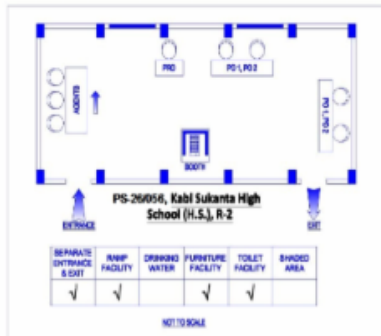

নির্বাচক নিবন্ধন আধিকারিকের স্বাক্ষর

Nazri Naksha

Google Map View

Polling Station Building Front View

Polling Station Front View

Cad View

Key MAP View

বিধানসভা নির্বাচনক্ষেত্রের নং, নাম : 26-শিলিগুড়ি
ভাগ নং, নাম : 1-পাতি কলোনী (পূর্ব)