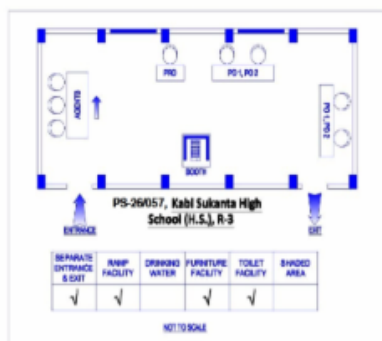

নির্বাচক নিবন্ধন আধিকারিকের স্বাক্ষর

Nazri Naksha

Google Map View

Polling Station Building Front View

Polling Station Front View

Cad View

Key MAP View

বিধানসভা নির্বাচনকেন্দ্রের নং, নাম : 26-শিলিগুড়ি
ভাগ নং, নাম : 1-পাতি কলোনী (পশ্চিম)