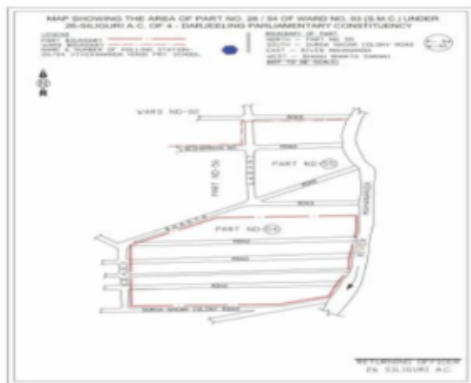

Nazri Naksha