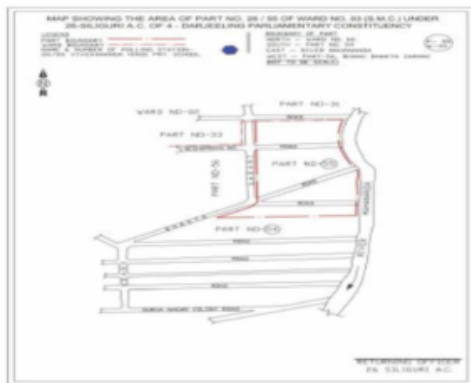

Nazri Naksha