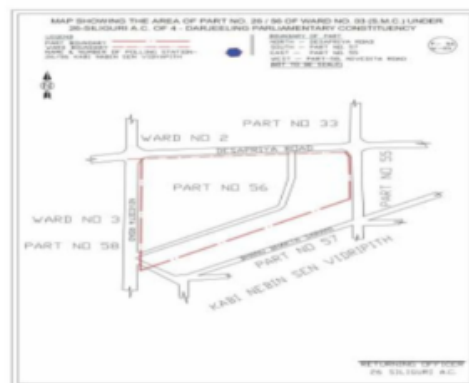

Cad View

Key MAP View