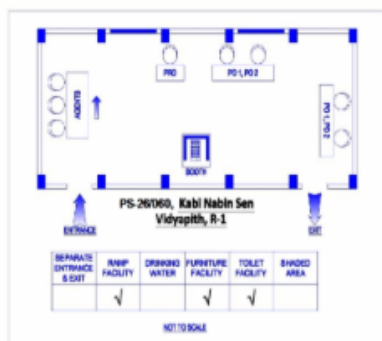

নির্বাচক নিবন্ধন আধিকারিকের স্বাক্ষর

Nazri Naksha

Google Map View

Polling Station Building Front View

Polling Station Front View

Cad View

Key MAP View

1 নাম : বরুণ আগরওয়াল পিতার নাম: মোহন আগরওয়াল বাড়ির নং : 291/1/33/10 বয়স : 25 লিঙ্গ : পুরুষ	XEQ2306272 ফটো উপলব্ধ	2 নাম : সুকিনা আনসারি স্বামীর নাম: সনসাল অনসারি বাড়ির নং : এন0078 বয়স : 40 লিঙ্গ : মহিলা	XEQ2510097 ফটো উপলব্ধ	3 নাম : রাজদা খাতুন অন্যান্য স্বামী: সনসাল অনসারি বাড়ির নং : এন0078 বয়স : 40 লিঙ্গ : মহিলা	XEQ2482446 ফটো উপলব্ধ
4 নাম : সানসুল আনসারী পিতার নাম: মুস্তাফা আনসারী বাড়ির নং : n0078 বয়স : 50 লিঙ্গ : পুরুষ	XEQ1157189 ফটো উপলব্ধ	5 নাম : সৈদুল আনসারি মায়ের নাম: অনিতা আনসারি বাড়ির নং : n0078 বয়স : 39 লিঙ্গ : মহিলা	XEQ1819069 ফটো উপলব্ধ	6 নাম : সবিনা আনসারী পিতার নাম: মুস্তাফা আনসারী বাড়ির নং : n0078 বয়স : 45 লিঙ্গ : মহিলা	GLQ3908761 ফটো উপলব্ধ
7 নাম : রেহেনা আনসারি মায়ের নাম: রেহেনা সুলতান বাড়ির নং : n0077 বয়স : 39 লিঙ্গ : পুরুষ	XEQ1157262 ফটো উপলব্ধ	8 নাম : অঞ্জনা শিওয়াকোটী পিতার নাম: চন্দ্র প্রসাদ শিওয়াকোটী বাড়ির নং : n0056 বয়স : 39 লিঙ্গ : মহিলা	GLQ3911666 ফটো উপলব্ধ	9 নাম : রোমা আগরওয়াল(উপাধ্যায়) স্বামীর নাম: অনিল আগরওয়াল বাড়ির নং : n0056 বয়স : 53 লিঙ্গ : মহিলা	WB/04/025/0462005 ফটো উপলব্ধ
10 নাম : উমা উপাধ্যায় স্বামীর নাম: চন্দ্রপ্রসাদ উপাধ্যায় বাড়ির নং : n0056 বয়স : 56 লিঙ্গ : মহিলা	WB/04/025/0462007 ফটো উপলব্ধ	11 নাম : লক্ষী উপাধ্যায় স্বামীর নাম: পুকার উপাধ্যায় বাড়ির নং : n0056 বয়স : 40 লিঙ্গ : মহিলা	GLQ4744553 ফটো উপলব্ধ	12 নাম : পুকার উপাধ্যায় পিতার নাম: রামপ্রসাদ উপাধ্যায় বাড়ির নং : n0056 বয়স : 57 লিঙ্গ : পুরুষ	XEQ2466720 ফটো উপলব্ধ
13 নাম : চন্দ্রপ্রসাদ উপাধ্যায় পিতার নাম: রামপ্রসাদ উপাধ্যায় বাড়ির নং : n0056 বয়স : 61 লিঙ্গ : পুরুষ	WB/04/025/0462003 ফটো উপলব্ধ	14 নাম : গনেশ উপাধ্যায় পিতার নাম: রামপ্রসাদ উপাধ্যায় বাড়ির নং : n0056 বয়স : 51 লিঙ্গ : পুরুষ	WB/04/025/0462006 ফটো উপলব্ধ	15 নাম : রত্নকুমারী উপাধ্যায় স্বামীর নাম: রামপ্রসাদ উপাধ্যায় বাড়ির নং : n0056 বয়স : 86 লিঙ্গ : মহিলা	WB/04/025/0462002 ফটো উপলব্ধ
16 নাম : চন্দন কুমার প্রসাদ পিতার নাম: বসন্ত কুমার প্রসাদ বাড়ির নং : n0265 বয়স : 32 লিঙ্গ : পুরুষ	XEQ2123750 ফটো উপলব্ধ	17 নাম : রোশনি কুমারী পিতার নাম: লালন প্রসাদ বাড়ির নং : এন0003 বয়স : 25 লিঙ্গ : মহিলা	XEQ2437499 ফটো উপলব্ধ	18 নাম : অজিত কুমার পিতার নাম: সচ্চিদানন্দ প্রসাদ বাড়ির নং : এন0001 বয়স : 47 লিঙ্গ : পুরুষ	GSB4892246 ফটো উপলব্ধ
19 নাম : দীপা কুমারী সাহা স্বামীর নাম: অজিত কুমার বাড়ির নং : এন0001 বয়স : 47 লিঙ্গ : মহিলা	REM0061382 ফটো উপলব্ধ	20 নাম : অশোক কর পিতার নাম: হেমেন্দ্রনাথ কর বাড়ির নং : n0023 বয়স : 62 লিঙ্গ : পুরুষ	WB/04/025/0462009 ফটো উপলব্ধ	21 নাম : মাম্পি কর পিতার নাম: অশোক কর বাড়ির নং : n0023 বয়স : 38 লিঙ্গ : মহিলা	GLQ4744595 ফটো উপলব্ধ
22 নাম : শেফালী কর স্বামীর নাম: অশোক কর বাড়ির নং : n0023 বয়স : 56 লিঙ্গ : মহিলা	WB/04/025/0462010 ফটো উপলব্ধ	23 নাম : তানবির করিম পিতার নাম: মহম্মদ আব্দুল করিম বাড়ির নং : n0082 বয়স : 42 লিঙ্গ : পুরুষ	GLQ3908787 ফটো উপলব্ধ	24 নাম : রুবী খাতুন পিতার নাম: শেখ বসীর আহমেদ বাড়ির নং : n0108 বয়স : 43 লিঙ্গ : মহিলা	XEQ1157270 ফটো উপলব্ধ
25 নাম : সরোজ কুমার গুপ্তা পিতার নাম: রাধেশ্যাম গুপ্তা বাড়ির নং : n0106 বয়স : 47 লিঙ্গ : পুরুষ	XEQ1157254 ফটো উপলব্ধ	26 নাম : সচিন গুপ্তা পিতার নাম: দিনেশ কুমার গুপ্তা বাড়ির নং : এন0001 বয়স : 24 লিঙ্গ : পুরুষ	XEQ2386795 ফটো উপলব্ধ	27 নাম : রাধিকা দেবী গুপ্তা স্বামীর নাম: গোবিন্দ প্রসাদ গুপ্তা বাড়ির নং : n0095 বয়স : 70 লিঙ্গ : মহিলা	GLQ2430759 ফটো উপলব্ধ
28 নাম : রানী গুপ্তা স্বামীর নাম: মদন গুপ্তা বাড়ির নং : n0242 বয়স : 52 লিঙ্গ : মহিলা	FHY0071472 ফটো উপলব্ধ	29 নাম : মদন গুপ্তা পিতার নাম: বরীলাল গুপ্তা বাড়ির নং : n0242 বয়স : 61 লিঙ্গ : পুরুষ	FHY0074450 ফটো উপলব্ধ	30 নাম : নরেশ কুমার গুপ্তা পিতার নাম: গোবিন্দ প্রসাদ গুপ্তা বাড়ির নং : n0093 বয়স : 44 লিঙ্গ : পুরুষ	GLQ2429322 ফটো উপলব্ধ