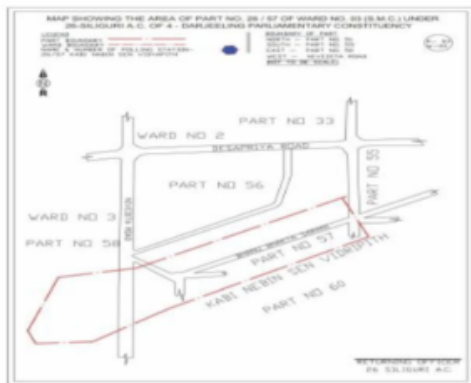

Nazri Naksha