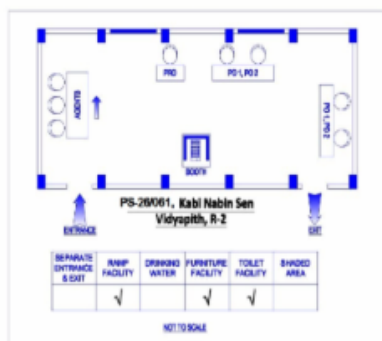

নির্বাচক নিবন্ধন আধিকারিকের স্বাক্ষর

Nazri Naksha

Google Map View

Polling Station Building Front View

Polling Station Front View

Cad View

Key MAP View

1 নাম : মহম্মদ ফুল পিতার নাম: আলী বাড়ির নং : n0113 বয়স : 81 লিঙ্গ : পুরুষ ফটো উপলব্ধ	WB/04/025/0468409	2 নাম : নিকি পারভীন পিতার নাম: মহঃ রাজু বাড়ির নং : গুরুং বস্তী বয়স : 34 লিঙ্গ : মহিলা ফটো উপলব্ধ	XEQ1738756	3 নাম : জহরা খাতুন পিতার নাম: মহঃ ফুল বাড়ির নং : n0113 বয়স : 81 লিঙ্গ : মহিলা ফটো উপলব্ধ	GLQ4744736
4 নাম : জেসমিন খাতুন মায়ের নাম: জেতুন বেগম বাড়ির নং : এন0001 বয়স : 23 লিঙ্গ : মহিলা ফটো উপলব্ধ	XEQ2546034	5 নাম : আমীনা খাতুন স্বামীর নাম: জালালউদ্দিন বাড়ির নং : n0121 বয়স : 71 লিঙ্গ : মহিলা ফটো উপলব্ধ	WB/04/025/0468405	6 নাম : আঞ্জামুল বেগম স্বামীর নাম: আবদুল করিম বাড়ির নং : 615 বয়স : 78 লিঙ্গ : মহিলা ফটো উপলব্ধ	GLQ4460879
7 নাম : ফিরোজা খাতুন স্বামীর নাম: মহঃ ফুল বাড়ির নং : n0116 বয়স : 76 লিঙ্গ : মহিলা ফটো উপলব্ধ	WB/04/025/0468410	8 নাম : মহম্মদ মুস্তাক আহামদ পিতার নাম: জালালউদ্দিন বাড়ির নং : n0121 বয়স : 53 লিঙ্গ : পুরুষ ফটো উপলব্ধ	XEQ2584472	9 নাম : সাকিলা বেগম স্বামীর নাম: মহঃ মোজাফফর বাড়ির নং : n0108 বয়স : 57 লিঙ্গ : মহিলা ফটো উপলব্ধ	GLQ0808121
10 নাম : মহঃ জাহেদুল পিতার নাম: মহঃ নিসার বাড়ির নং : n0113 বয়স : 43 লিঙ্গ : পুরুষ ফটো উপলব্ধ	XEQ1208859	11 নাম : রজনী বেগম মায়ের নাম: নজির বিবি বাড়ির নং : 0242 বয়স : 43 লিঙ্গ : মহিলা ফটো উপলব্ধ	GLQ4744918	12 নাম : জাহানারা পিতার নাম: নূর মহম্মদ বাড়ির নং : n0089 বয়স : 45 লিঙ্গ : মহিলা ফটো উপলব্ধ	GLQ2429124
13 নাম : মহঃ সোহাগ পিতার নাম: মহঃ নিসার বাড়ির নং : n0113 বয়স : 43 লিঙ্গ : পুরুষ ফটো উপলব্ধ	GLQ4460911	14 নাম : পিকি খাতুন পিতার নাম: মহঃ নিসার বাড়ির নং : n0113 বয়স : 43 লিঙ্গ : মহিলা ফটো উপলব্ধ	XEQ1598341	15 নাম : নাজিমা বেগম স্বামীর নাম: মহঃ নঈমুদ্দিন বাড়ির নং : n0113 বয়স : 43 লিঙ্গ : মহিলা ফটো উপলব্ধ	GLQ4460887
16 নাম : আখতারী খাতুন স্বামীর নাম: ছোটে বাড়ির নং : n0123 বয়স : 56 লিঙ্গ : মহিলা ফটো উপলব্ধ	WB/04/025/0469056	17 নাম : আবদুল রহমান মায়ের নাম: কোরাইসা বিবি বাড়ির নং : এন0001 বয়স : 36 লিঙ্গ : পুরুষ ফটো উপলব্ধ	XEQ2418325	18 নাম : মহঃ সেক পিতার নাম: মহঃ নিসার বাড়ির নং : n0113 বয়স : 43 লিঙ্গ : পুরুষ ফটো উপলব্ধ	GLQ2431146
19 নাম : মহঃ হারুন রসিদ পিতার নাম: খতিউল রহমান বাড়ির নং : 0242 বয়স : 49 লিঙ্গ : পুরুষ ফটো উপলব্ধ	WB/04/025/0453175	20 নাম : জাবেদ আখতার মায়ের নাম: আফজুলিসা বাড়ির নং : n0089 বয়স : 35 লিঙ্গ : পুরুষ ফটো উপলব্ধ	XEQ1208966	21 নাম : মহম্মদ মসরুর পিতার নাম: মহঃ নূর বাড়ির নং : n0089 বয়স : 54 লিঙ্গ : পুরুষ ফটো উপলব্ধ	WB/04/025/0468392
22 নাম : মোহম্মদ নইমুদ্দিন পিতার নাম: ফুল মোহম্মদ বাড়ির নং : n0116 বয়স : 50 লিঙ্গ : পুরুষ ফটো উপলব্ধ	GLQ2402584	23 নাম : রাবিয়া খাতুন পিতার নাম: জেম.ভা. মুস্তাক আহমদ বাড়ির নং : n0113 বয়স : 43 লিঙ্গ : মহিলা ফটো উপলব্ধ	XEQ2306504	24 নাম : ইরফানুল করিম পিতার নাম: মোহম্মদ মুস্তাক আহমদ বাড়ির নং : নীল বয়স : 43 লিঙ্গ : পুরুষ ফটো উপলব্ধ	XEQ2580926
25 নাম : বসির আলী পিতার নাম: মহঃ ঘণ্টা বাড়ির নং : n0099 বয়স : 40 লিঙ্গ : পুরুষ ফটো উপলব্ধ	XEQ1884063	26 নাম : শামসুন নিশা স্বামীর নাম: মহঃ মসরুর আহমেদ বাড়ির নং : n0089 বয়স : 43 লিঙ্গ : মহিলা ফটো উপলব্ধ	XEQ1157452	27 নাম : হুসনা বানু মায়ের নাম: লায়লা বিবি বাড়ির নং : n0092 বয়স : 39 লিঙ্গ : মহিলা ফটো উপলব্ধ	GLQ3912508
28 নাম : নফিসা খাতুন পিতার নাম: মোহম্মদ হারুণ রশিদ বাড়ির নং : এন0001 বয়স : 23 লিঙ্গ : মহিলা ফটো উপলব্ধ	XEQ2437309	29 নাম : মোহম্মদ কালাম অন্যান্য: মোহম্মদ মুস্তাক আহমেদ বাড়ির নং : এন0121 বয়স : 65 লিঙ্গ : পুরুষ ফটো উপলব্ধ	XEQ2501377	30 নাম : মহঃ নাজীক খাতুন পিতার নাম: মহঃ জালালউদ্দিন বাড়ির নং : n0113 বয়স : 43 লিঙ্গ : পুরুষ ফটো উপলব্ধ	GLQ3910031