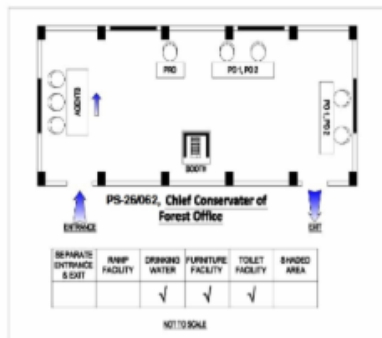

নির্বাচক নিবন্ধন আধিকারিকের স্বাক্ষর

Nazri Naksha

Google Map View

Polling Station Building Front View

Polling Station Front View

Cad View

Key MAP View

1	XEQ2306868	নাম : সুইটি আগরওয়াল স্বামীর নাম: প্রবীন আগরওয়াল বাড়ির নং : N0185 বয়স : 40 লিঙ্গ : মহিলা	ফটো উপলব্ধ	2	WB/04/025/0459018	নাম : রেনু আগরওয়াল স্বামীর নাম: নরেশকুমার আগরওয়াল বাড়ির নং : n0035 বয়স : 57 লিঙ্গ : মহিলা	ফটো উপলব্ধ	3	XEQ1598549	নাম : অভিক আগরওয়াল পিতার নাম: নরেশ কুমার আগরওয়াল বাড়ির নং : n0035 বয়স : 34 লিঙ্গ : পুরুষ	ফটো উপলব্ধ
4	XEQ2123990	নাম : আমন আগরওয়াল পিতার নাম: নরেশ কুমার আগরওয়াল বাড়ির নং : n0035 বয়স : 29 লিঙ্গ : পুরুষ	ফটো উপলব্ধ	5	XEQ2571354	নাম : বর্চিত আগরওয়াল পিতার নাম: নবীন আগরওয়াল বাড়ির নং : বীর জওয়ান চৌক বয়স : 22 লিঙ্গ : পুরুষ	ফটো উপলব্ধ	6	WB/04/025/0459014	নাম : নরেশকুমার আগরওয়াল পিতার নাম: মতীলাল আগরওয়াল বাড়ির নং : n0035 বয়স : 63 লিঙ্গ : পুরুষ	ফটো উপলব্ধ
7	XEQ2631000	নাম : মনোজ আগরওয়াল পিতার নাম: মতীলাল আগরওয়াল বাড়ির নং : এস/ও মতীলাল আগরওয়াল বয়স : 55 লিঙ্গ : পুরুষ	ফটো উপলব্ধ	8	XEQ2205599	নাম : অর্চিত আগরওয়াল পিতার নাম: মনোজ আগরওয়াল বাড়ির নং : এস/ও মনোজ আগরওয়াল, ওয়ার্ড-43 বয়স : 28 লিঙ্গ : পুরুষ	ফটো উপলব্ধ	9	XEQ2306876	নাম : প্রবীন আগরওয়াল পিতার নাম: মতীলাল আগরওয়াল বাড়ির নং : N0185 বয়স : 45 লিঙ্গ : পুরুষ	ফটো উপলব্ধ
10	XEQ2528271	নাম : আর্ষ গুপ্তা পিতার নাম: বিজয় কুমার গুপ্তা বাড়ির নং : এন0001 বয়স : 23 লিঙ্গ : পুরুষ	ফটো উপলব্ধ	11	XEQ2306918	নাম : দিশা গুপ্তা পিতার নাম: বিজয় কুমার গুপ্তা বাড়ির নং : N0073 বয়স : 30 লিঙ্গ : মহিলা	ফটো উপলব্ধ	12	XEQ2306926	নাম : পুনম ইন্দ্রানী গুপ্তা স্বামীর নাম: অশোক ক্র গুপ্তা বাড়ির নং : N0073 বয়স : 45 লিঙ্গ : মহিলা	ফটো উপলব্ধ
13	XEQ2306892	নাম : প্রজ্ঞা গুপ্তা পিতার নাম: মুন্না কুমার গুপ্তা বাড়ির নং : N0073 বয়স : 26 লিঙ্গ : মহিলা	ফটো উপলব্ধ	14	KSW0231928	নাম : অজয় গুপ্তা পিতার নাম: মণি প্রসাদ গুপ্তা বাড়ির নং : এন0001 বয়স : 47 লিঙ্গ : পুরুষ	ফটো উপলব্ধ	15	XEQ2387447	নাম : শ্রেয়া গুপ্তা পিতার নাম: শশী কান্তি গুপ্তা বাড়ির নং : এন0187 বয়স : 24 লিঙ্গ : মহিলা	ফটো উপলব্ধ
16	XEQ2205615	নাম : দীবশ গুপ্তা পিতার নাম: বিজয় গুপ্তা বাড়ির নং : n0358 বয়স : 27 লিঙ্গ : পুরুষ	ফটো উপলব্ধ	17	XEQ2545770	নাম : বিবেক গুপ্তা পিতার নাম: অজয় গুপ্তা বাড়ির নং : বেসিডে আভানি চক্র ক্লাব বয়স : 21 লিঙ্গ : পুরুষ	ফটো উপলব্ধ	18	XEQ1998681	নাম : নেহা গুপ্তা স্বামীর নাম: অজয় গুপ্তা বাড়ির নং : n0316 বয়স : 47 লিঙ্গ : মহিলা	ফটো উপলব্ধ
19	XEQ2306819	নাম : রাশি গোয়েঙ্কা পিতার নাম: বিকাশ কুমার গোয়েঙ্কা বাড়ির নং : N0002 বয়স : 25 লিঙ্গ : মহিলা	ফটো উপলব্ধ	20	WB/04/025/0459782	নাম : ললিতকুমার গোয়েঙ্কা পিতার নাম: হনুমান প্রসাদ গোয়েঙ্কা বাড়ির নং : n0002 বয়স : 50 লিঙ্গ : পুরুষ	ফটো উপলব্ধ	21	JRG3714276	নাম : প্রিয়াঙ্কা গোয়েঙ্কা স্বামীর নাম: মনোজ কুমার গোয়েঙ্কা বাড়ির নং : n0002 বয়স : 40 লিঙ্গ : মহিলা	ফটো উপলব্ধ
22	XEQ2124063	নাম : পায়েল গোয়েঙ্কা স্বামীর নাম: রাকেশ গোয়েঙ্কা বাড়ির নং : n0331 বয়স : 37 লিঙ্গ : মহিলা	ফটো উপলব্ধ	23	XEQ1998707	নাম : রানি গোয়েঙ্কা স্বামীর নাম: বিকাশ কুমার গোয়েঙ্কা বাড়ির নং : n0002 বয়স : 51 লিঙ্গ : মহিলা	ফটো উপলব্ধ	24	GLQ3299393	নাম : মনোজ কুমার গোয়েঙ্কা পিতার নাম: হনুমান প্রসাদ গোয়েঙ্কা বাড়ির নং : n0002 বয়স : 44 লিঙ্গ : পুরুষ	ফটো উপলব্ধ
25	WB/04/025/0459026	নাম : বিকাশ গোয়েঙ্কা পিতার নাম: হনুমানপ্রসাদ গোয়েঙ্কা বাড়ির নং : n0002 বয়স : 49 লিঙ্গ : পুরুষ	ফটো উপলব্ধ	26	GLQ3299369	নাম : রাকেশ গোয়েঙ্কা পিতার নাম: পবন কুমার গোয়েঙ্কা বাড়ির নং : n0009 বয়স : 42 লিঙ্গ : পুরুষ	ফটো উপলব্ধ	27	XEQ2418374	নাম : কাশিশ গোয়েঙ্কা পিতার নাম: ললিত কুমার গোয়েঙ্কা বাড়ির নং : 26/64 বয়স : 23 লিঙ্গ : মহিলা	ফটো উপলব্ধ
28	WB/04/025/0459022	নাম : হনুমানপ্রসাদ গোয়েঙ্কা পিতার নাম: বানোয়ারীলাল গোয়েঙ্কা বাড়ির নং : n0002 বয়স : 71 লিঙ্গ : পুরুষ	ফটো উপলব্ধ	29	GLQ3903838	নাম : অনিতা দেবী গোয়েঙ্কা স্বামীর নাম: ললিত কুমার গোয়েঙ্কা বাড়ির নং : n0002 বয়স : 45 লিঙ্গ : মহিলা	ফটো উপলব্ধ	30	GLQ3301306	নাম : বিজয় কুমার গোয়েঙ্কা পিতার নাম: বানওয়ারীলাল গোয়েঙ্কা বাড়ির নং : n0039 বয়স : 55 লিঙ্গ : পুরুষ	ফটো উপলব্ধ