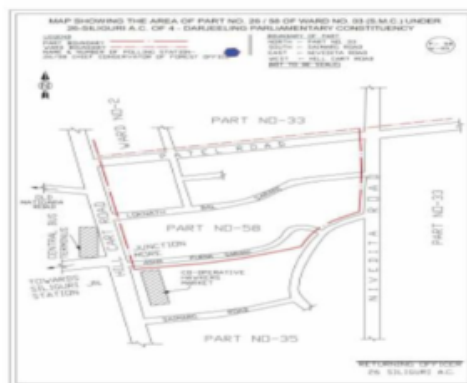

Key MAP View