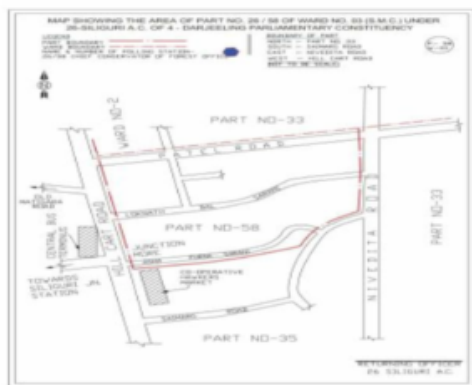

Nazri Naksha