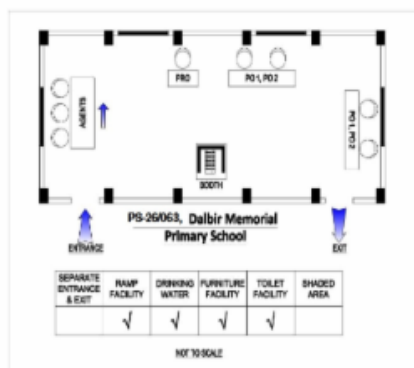

নির্বাচক নিবন্ধন আধিকারিকের স্বাক্ষর

Nazri Naksha

Google Map View

Polling Station Building Front View

Polling Station Front View

Cad View

Key MAP View

বিধানসভা নির্বাচনক্ষেত্রের নং, নাম : 26-শিলিগুড়ি
ভাগ নং, নাম : 1-আপার গুরুং বস্তী