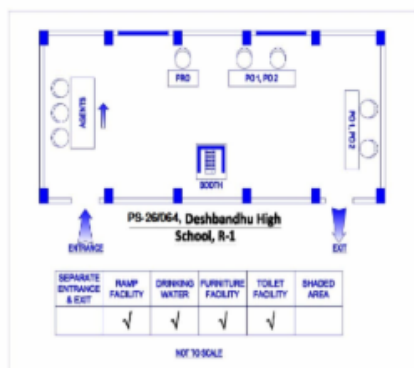

নির্বাচক নিবন্ধন আধিকারিকের স্বাক্ষর

Nazri Naksha

Google Map View

Polling Station Building Front View

Polling Station Front View

Cad View

Key MAP View

1 নাম : সরফারাজ হাসমী পিতার নাম: মহঃ মুন্না হাসমী বাড়ির নং : n0019 বয়স : 32 লিঙ্গ : পুরুষ	XEQ1599091 ফটো উপলব্ধ	2 নাম : অরুণ কুমার পিতার নাম: শিবাজী প্রসাদ বাড়ির নং : n0304 বয়স : 48 লিঙ্গ : পুরুষ	XEQ1740943 ফটো উপলব্ধ	3 নাম : মহঃ জাকির হাসমী পিতার নাম: মুন্না বাবু হাসমী বাড়ির নং : n0019 বয়স : 36 লিঙ্গ : পুরুষ	XEQ1209709 ফটো উপলব্ধ
4 নাম : গুড়িয়া দেবী স্বামীর নাম: শারভন কান্তী বাড়ির নং : n0360 বয়স : 40 লিঙ্গ : মহিলা	XEQ2124303 ফটো উপলব্ধ	5 নাম : অশিক হাসমী পিতার নাম: মুন্না বাবু হাসমী বাড়ির নং : n0019 বয়স : 30 লিঙ্গ : পুরুষ	XEQ2088896 ফটো উপলব্ধ	6 নাম : মহতাব মহঃ হাসমি পিতার নাম: মুন্না বাবু মহঃ হাসমি বাড়ির নং : n0019 বয়স : 34 লিঙ্গ : পুরুষ	XEQ1332212 ফটো উপলব্ধ
7 নাম : সুনিতা প্রসাদ (বারারিয়া) স্বামীর নাম: অরুণ কুমার প্রসাদ বাড়ির নং : n0304 বয়স : 42 লিঙ্গ : মহিলা	XEQ1740935 ফটো উপলব্ধ	8 নাম : মহঃ আফতাব হাসমী পিতার নাম: মহঃ মুন্না বাবু হাসমী বাড়ির নং : n0019 বয়স : 38 লিঙ্গ : পুরুষ	GLQ4657524 ফটো উপলব্ধ	9 নাম : আশা দেবী স্বামীর নাম: দেবা পাসোয়ান বাড়ির নং : n0291 বয়স : 42 লিঙ্গ : মহিলা	XEQ1740893 ফটো উপলব্ধ
10 নাম : সিমরানু নিশা হাসমি স্বামীর নাম: সরফারাজ হাসমি বাড়ির নং : এন0019 বয়স : 38 লিঙ্গ : মহিলা	XEQ2462281 ফটো উপলব্ধ	11 নাম : জমিদা খাতুন স্বামীর নাম: মহঃ মুন্না বাবু হাসমী বাড়ির নং : এন0019 বয়স : 38 লিঙ্গ : মহিলা	WB/04/025/0471584 ফটো উপলব্ধ	12 নাম : মুন্না বাবু হাসমী পিতার নাম: মোহাম্মদ আব্দুল হক বাড়ির নং : এন0019 বয়স : 38 লিঙ্গ : পুরুষ	XEQ2695484 ফটো উপলব্ধ
13 নাম : রিয়া অধিকারী পিতার নাম: বাপন অধিকারী বাড়ির নং : নং 274 বয়স : 25 লিঙ্গ : মহিলা	XEQ2307510 ফটো উপলব্ধ	Q 14 নাম : দুলালি আচার্য স্বামীর নাম: নিখিল আচার্য বাড়ির নং : 28/64 বয়স : 42 লিঙ্গ : মহিলা	XEQ2568467 ফটো উপলব্ধ	Q 15 নাম : নিখিল আচার্য পিতার নাম: সুশীল আচার্য বাড়ির নং : 28/64 বয়স : 44 লিঙ্গ : পুরুষ	XEQ2568301 ফটো উপলব্ধ
16 নাম : নাজিনী খাতুন পিতার নাম: সামসের আলি বাড়ির নং : n0053 বয়স : 26 লিঙ্গ : মহিলা	XEQ2307387 ফটো উপলব্ধ	17 নাম : অমির আক্তা পিতার নাম: মহঃ সামসের আলি বাড়ির নং : এন0053 বয়স : 29 লিঙ্গ : পুরুষ	XEQ2213791 ফটো উপলব্ধ	18 নাম : গুলশন এক পিতার নাম: ইব্রাহিম রসুল বাড়ির নং : 28/64 বয়স : 38 লিঙ্গ : মহিলা	AVV0832030 ফটো উপলব্ধ
19 নাম : সুরজ কুমার শর্মা পিতার নাম: নির্মল কুমার শর্মা বাড়ির নং : N0129 বয়স : 24 লিঙ্গ : পুরুষ	XEQ2307320 ফটো উপলব্ধ	20 নাম : নেহা শর্মা পিতার নাম: দশরথ শর্মা বাড়ির নং : N0061 বয়স : 25 লিঙ্গ : পুরুষ	XEQ2307395 ফটো উপলব্ধ	21 নাম : স্নেহ শর্মা পিতার নাম: দশরথ শর্মা বাড়ির নং : এন0061 বয়স : 23 লিঙ্গ : মহিলা	XEQ2520872 ফটো উপলব্ধ
22 নাম : কাজল কুমারী শর্মা স্বামীর নাম: পল্লব কুমার শর্মা বাড়ির নং : N0061 বয়স : 26 লিঙ্গ : মহিলা	XEQ2307692 ফটো উপলব্ধ	23 নাম : অনুপ কুমার মায়ের নাম: শিলা দেবী বাড়ির নং : 26/64 বয়স : 24 লিঙ্গ : পুরুষ	XEQ2564623 ফটো উপলব্ধ	24 নাম : রাধা কুমারী পিতার নাম: গণেশ কমতী বাড়ির নং : ওয়ার্ড নং. 3 বয়স : 26 লিঙ্গ : মহিলা	XEQ2457901 ফটো উপলব্ধ
25 নাম : সচিন কমতী পিতার নাম: গণেশ কমতী বাড়ির নং : এন0317 বয়স : 25 লিঙ্গ : পুরুষ	XEQ2453611 ফটো উপলব্ধ	26 নাম : নীলম কুমারী স্বামীর নাম: সন্দীপ ঠাকুর বাড়ির নং : এন0064 বয়স : 34 লিঙ্গ : মহিলা	XEQ2442580 ফটো উপলব্ধ	27 নাম : অঞ্জলি কুমারী প্রসাদ পিতার নাম: সঞ্জয় প্রসাদ বাড়ির নং : এন0234 বয়স : 23 লিঙ্গ : মহিলা	XEQ2435808 ফটো উপলব্ধ
28 নাম : দীপেন ছেত্রী পিতার নাম: মদন ছেত্রী বাড়ির নং : n0001 বয়স : 39 লিঙ্গ : পুরুষ	GLQ4744199 ফটো উপলব্ধ	29 নাম : দিপেশ কুমার গুপ্তা পিতার নাম: দিলিপ কুমার গুপ্তা বাড়ির নং : n0322 বয়স : 28 লিঙ্গ : পুরুষ	XEQ1999366 ফটো উপলব্ধ	30 নাম : পুষ্পা গুপ্তা পিতার নাম: বিশ্বনাথ গুপ্তা বাড়ির নং : n0043 বয়স : 40 লিঙ্গ : মহিলা	GLQ3920188 ফটো উপলব্ধ