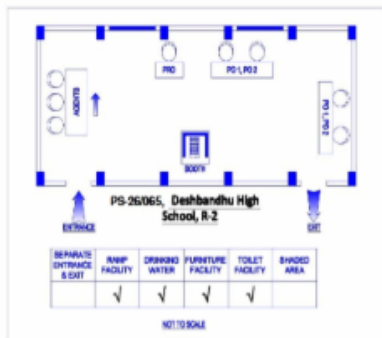

নির্বাচক নিবন্ধন আধিকারিকের স্বাক্ষর

Nazri Naksha

Google Map View

Polling Station Building Front View

Polling Station Front View

Cad View

Key MAP View

বিধানসভা নির্বাচনক্ষেত্রের নং, নাম : 26-শিলিগুড়ি  
ভাগ নং, নাম : 1-দুর্গানগর কলোনী