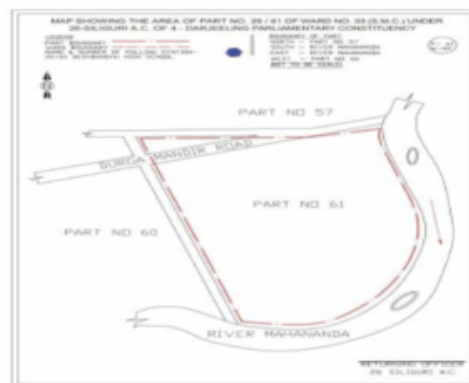

নির্বাচক নিবন্ধন আধিকারিকের স্বাক্ষর

Nazri Naksha

Google Map View

Polling Station Building Front View

Polling Station Front View

Cad View

Key MAP View

বিধানসভা নির্বাচনক্ষেত্রের নং, নাম : 26-শিলিগুড়ি  
ভাগ নং, নাম : 1-দুর্গানগর কলোনী