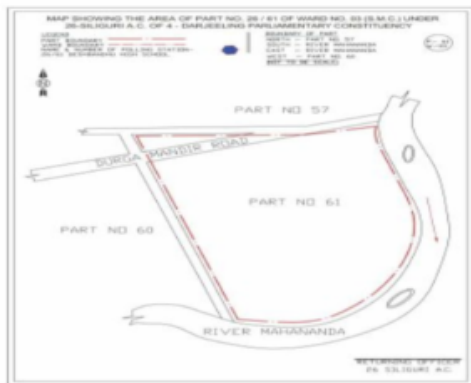

নির্বাচক নিবন্ধন আধিকারিকের স্বাক্ষর

Nazri Naksha

Google Map View

Polling Station Building Front View

Polling Station Front View

Cad View

Key MAP View

বিধানসভা নির্বাচনক্ষেত্রের নং, নাম : 26-শিলিগুড়ি  
ভাগ নং, নাম : 1-দুর্গানগর কলোনী