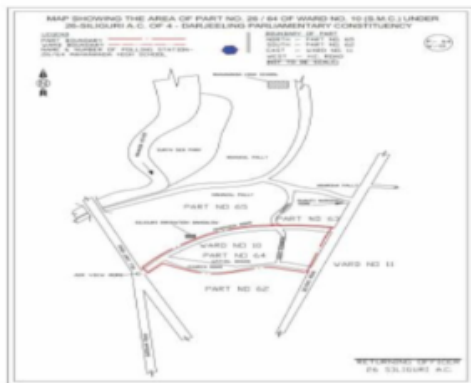

নির্বাচক তালিকা 2026 S25 পশ্চিমবঙ্গ

বিধানসভা নির্বাচনক্ষেত্রের নং, নাম ও সংরক্ষণের স্থিতি : 26 - শিলিগুড়ি (সাধারণ)		অংশ নং : 68			
বিধানসভা নির্বাচনক্ষেত্রটি যে লোকসভা নির্বাচনক্ষেত্রের / ক্ষেত্রসমূহের অন্তর্ভুক্ত তার নং, নাম ও সংরক্ষণ স্থিতি : 4 - দার্জিলিং (সাধারণ)					
1. সংশোধনের পূর্ণ বিবরণ					
সংশোধনের বৎসর :	2026	নির্বাচক তালিকার পরিচিতি :			
ভিত্তি তারিখ :	01-01-2026	বিশেষ নিবিড় সংশোধন ২০২৬ এর চূড়ান্ত ভোটার তালিকার সহিত 06-04-2026 তারিখ অবধি সংশোধিত নির্বাচক তালিকা			
সংশোধনের প্রকৃতি :	ধারাবাহিক সংশোধন 2026				
প্রকাশনার তারিখ :	06-04-2026				
2. অংশ ও নির্বাচনী এলাকার পূর্ণ বিবরণ :					
অংশের ভাগ নং ও নাম :					
1-নবীন সেন রোড, মহানন্দা পাড়া		প্রধান শহর/গ্রাম : শিলিগুড়ি মিউঃ কর্পোঃ			
2-নবীন সেন রোড, কাঁঠাল বাগান		ওয়ার্ড : 010			
3-উদয় শংকর সরণী		থানা : শিলিগুড়ি			
		গ্রাম পঞ্চগয়েত :			
		ব্লক :			
		মহকুমা : শিলিগুড়ি			
		জেলা : দার্জিলিং			
		পিন : 734001			
3. ভোট গ্রহন কেন্দ্রের পূর্ণ বিবরণ :					
ভোট গ্রহন কেন্দ্রের নং, নাম :		ভোট গ্রহন কেন্দ্রের শ্রেণী :		শহরাঞ্চল	
68 - শিলিগুড়ি মহানন্দা বিদ্যামন্দির হাই স্কুল (উচ্চ মাধ্যমিক)		এই অংশে সহায়ক ভোটগ্রহন কেন্দ্রের সংখ্যা :		0	
ভোট গ্রহন কেন্দ্রের ঠিকানা :					
শিলিগুড়ি মহানন্দা বিদ্যামন্দির হাই স্কুল (উচ্চ মাধ্যমিক), ঘর-২, মহাকাল পল্লী					
4. নির্বাচকের সংখ্যা :					
প্রথম ক্রমিক নং	শেষ ক্রমিক নং	মোট সংখ্যা			
		পুরুষ	মহিলা	তৃতীয় লিঙ্গ	মোট
1	898	428	444	0	872

নির্বাচক নিবন্ধন আধিকারিকের স্বাক্ষর

Nazri Naksha

Google Map View

Polling Station Building Front View

Polling Station Front View

Cad View

Key MAP View

বিধানসভা নির্বাচনকেন্দ্রের নং, নাম : 26-শিলিগুড়ি
ভাগ নং, নাম : 1-নবীন সেন রোড, মহানন্দা পাড়া