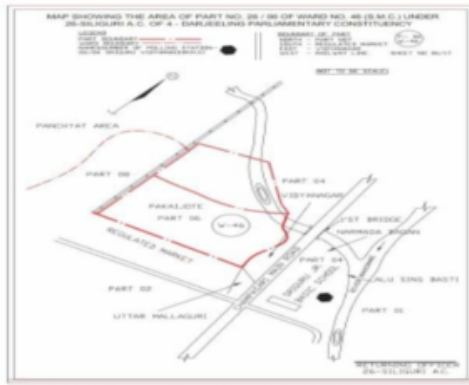

Nazri Naksha