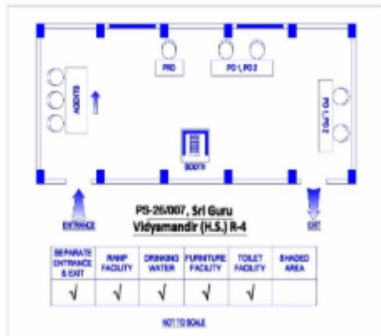

নির্বাচক নিবন্ধন আধিকারিকের স্বাক্ষর

Nazri Naksha

Google Map View

Polling Station Building Front View

Polling Station Front View

Cad View

Key MAP View

1 নাম : উর্মিলা দেবী স্বামীর নাম: জ্ঞানচন্দ্র প্রসাদ বাড়ির নং : n0285 বয়স : 52 লিঙ্গ : মহিলা	XEQ1969682 ফটো উপলব্ধ	2 নাম : মোহম্মদ রফত আলি পিতার নাম: মোহম্মদ নৌশাদ বাড়ির নং : পোকাইজোত, ডাঙ্গি বস্তি বয়স : 21 লিঙ্গ : পুরুষ	XEQ2547271 ফটো উপলব্ধ	Q 3 নাম : রুমা দেবী স্বামীর নাম: প্রমোদ কুমার সাহ বাড়ির নং : বয়স : 36 লিঙ্গ : মহিলা	XEQ1571512 ফটো উপলব্ধ
4 নাম : নজরানা খাতুন পিতার নাম: মহঃ আবুল কালাম আজাদ বাড়ির নং : n0440 বয়স : 31 লিঙ্গ : মহিলা	XEQ1863638 ফটো উপলব্ধ	5 নাম : আইসা বিবি স্বামীর নাম: জিন্নাত আলী বাড়ির নং : n0652 বয়স : 71 লিঙ্গ : মহিলা	WB/04/025/0378165 ফটো উপলব্ধ	6 নাম : মনোয়ারা খাতুন স্বামীর নাম: মহঃ নাজির হোসেন বাড়ির নং : n0657 বয়স : 49 লিঙ্গ : মহিলা	XEQ1962018 ফটো উপলব্ধ
7 নাম : মিজানুর হোসেন পিতার নাম: জিন্নাত আলি হোসেন বাড়ির নং : n0653 বয়স : 43 লিঙ্গ : পুরুষ	GLQ3264694 ফটো উপলব্ধ	8 নাম : হাসিবা খাতুন স্বামীর নাম: মোহম্মদ নৌশাদ বাড়ির নং : এন0001 বয়স : 41 লিঙ্গ : মহিলা	XEQ2518025 ফটো উপলব্ধ	9 নাম : সরিতা লাল স্বামীর নাম: গুলসন লাল বাড়ির নং : n0570 বয়স : 48 লিঙ্গ : মহিলা	XEQ2082758 ফটো উপলব্ধ
10 নাম : মহঃ নাজির হোসেন পিতার নাম: আফসার বাড়ির নং : n0580 বয়স : 56 লিঙ্গ : পুরুষ	GLQ2399095 ফটো উপলব্ধ	11 নাম : রুপা গুপ্তা স্বামীর নাম: উমেশ গুপ্তা বাড়ির নং : n0285 বয়স : 47 লিঙ্গ : মহিলা	LZS3780913 ফটো উপলব্ধ	12 নাম : জসিম আখতার পিতার নাম: মোহম্মদ আদম বাড়ির নং : এন0001 বয়স : 27 লিঙ্গ : পুরুষ	XEQ2363711 ফটো উপলব্ধ
13 নাম : মীনা দেবী স্বামীর নাম: বিকাশ সা বাড়ির নং : n0518 বয়স : 40 লিঙ্গ : মহিলা	XEQ1969070 ফটো উপলব্ধ	14 নাম : মহঃ নৌসাদ পিতার নাম: মহঃ সালাউদ্দিন বাড়ির নং : n0527 বয়স : 52 লিঙ্গ : পুরুষ	XEQ1969195 ফটো উপলব্ধ	15 নাম : জরিফা খাতুন স্বামীর নাম: মহঃ আদম বাড়ির নং : এন06৮৮ বয়স : 44 লিঙ্গ : মহিলা	XEQ2250256 ফটো উপলব্ধ
16 নাম : মহঃ আদম পিতার নাম: জিন্নাত আলী বাড়ির নং : n0688 বয়স : 56 লিঙ্গ : পুরুষ	WB/04/025/0378166 ফটো উপলব্ধ	17 নাম : শক্তি দেবী স্বামীর নাম: নাওআল কিশোর মাহাতো বাড়ির নং : n0407 বয়স : 38 লিঙ্গ : মহিলা	XEQ1712009 ফটো উপলব্ধ	18 নাম : পিতার নাম: বাড়ির নং : বয়স : লিঙ্গ : পুরুষ	SVB0608828 ফটো উপলব্ধ
19 নাম : আয়ুশ গুপ্তা পিতার নাম: উমেশ গুপ্তা বাড়ির নং : জীবন দীপ বয়স : 20 লিঙ্গ : পুরুষ	XEQ2635761 ফটো উপলব্ধ	20 নাম : সওকত আলি পিতার নাম: মহ নৌশাদ বাড়ির নং : এন0001 বয়স : 23 লিঙ্গ : পুরুষ	XEQ2525384 ফটো উপলব্ধ	21 নাম : নাসরিন নূরবিন পিতার নাম: নাজির হোসেন বাড়ির নং : n0580 বয়স : 27 লিঙ্গ : মহিলা	XEQ2189488 ফটো উপলব্ধ
22 নাম : অফসানা পরভিন পিতার নাম: মোহম্মদ আদম বাড়ির নং : এন0001 বয়স : 24 লিঙ্গ : মহিলা	XEQ2363729 ফটো উপলব্ধ	23 নাম : সঙ্গীতা দেবী (গুপ্তা) স্বামীর নাম: সন্তোষ কুমার গুপ্তা বাড়ির নং : n0427 বয়স : 48 লিঙ্গ : মহিলা	GLQ4007829 ফটো উপলব্ধ	24 নাম : পিতার নাম: বাড়ির নং : বয়স : 39 লিঙ্গ : পুরুষ	MDM2866309 ফটো উপলব্ধ
25 নাম : সুখমা তিরওয়া পিতার নাম: সুরজ তিরওয়া বাড়ির নং : এন0001 বয়স : 40 লিঙ্গ : মহিলা	TQG1478288 ফটো উপলব্ধ	26 নাম : বীনা আইচ স্বামীর নাম: গোবিন্দ আইচ বাড়ির নং : 46/34 বয়স : 54 লিঙ্গ : মহিলা	GLQ0647099 ফটো উপলব্ধ	Q 27 নাম : বরন আইচ পিতার নাম: বলরাম আইচ বাড়ির নং : বয়স : 66 লিঙ্গ : পুরুষ	WB/04/026/096001 ফটো উপলব্ধ
28 নাম : লক্ষ্মী আইচ স্বামীর নাম: বরন আইচ বাড়ির নং : n0281 বয়স : 60 লিঙ্গ : মহিলা	WB/04/026/096002 ফটো উপলব্ধ	29 নাম : গোবিন্দ আইচ পিতার নাম: রাসমোহন আইচ বাড়ির নং : n0073 বয়স : 59 লিঙ্গ : পুরুষ	WB/04/025/0385379 ফটো উপলব্ধ	30 নাম : দীপাংগিতা আইচ পিতার নাম: গোবিন্দ আইচ বাড়ির নং : n0638 বয়স : 28 লিঙ্গ : মহিলা	XEQ2112167 ফটো উপলব্ধ