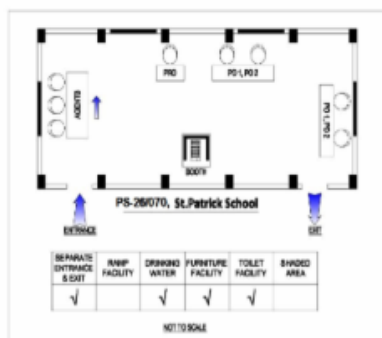

নির্বাচক নিবন্ধন আধিকারিকের স্বাক্ষর

Nazri Naksha

Google Map View

Polling Station Building Front View

Polling Station Front View

Cad View

Key MAP View

1 নাম : অশোক আগরওয়াল পিতার নাম: বাবুলাল আগরওয়াল বাড়ির নং : n0002 বয়স : 59 লিঙ্গ : পুরুষ	WB/04/025/0693005	ফটো উপলব্ধ	2 নাম : ইন্দ্রাবতী দেবী আগরওয়াল স্বামীর নাম: নরেশ কুমার আগরওয়াল বাড়ির নং : n0178 বয়স : 80 লিঙ্গ : মহিলা	XEQ1044304	ফটো উপলব্ধ	3 নাম : শিবা কুমার আগরওয়াল পিতার নাম: জগন্নাথ আগরওয়াল বাড়ির নং : n0411 বয়স : 59 লিঙ্গ : পুরুষ	XEQ1743780	ফটো উপলব্ধ
4 নাম : কিরন আগরওয়াল স্বামীর নাম: অর্জুন আগরওয়াল বাড়ির নং : n0018 বয়স : 54 লিঙ্গ : মহিলা	WB/04/025/0753271	ফটো উপলব্ধ	5 নাম : নরেশ আগরওয়াল পিতার নাম: সত্যনারায়ন আগরওয়াল বাড়ির নং : n0236 বয়স : 57 লিঙ্গ : পুরুষ	XEQ1335652	ফটো উপলব্ধ	6 নাম : মঞ্জু ওসওয়াল জৈন স্বামীর নাম: পবন ওসওয়াল জৈন বাড়ির নং : n0204 বয়স : 49 লিঙ্গ : মহিলা	XEQ2630622	ফটো উপলব্ধ
7 নাম : মিতা আগরওয়াল স্বামীর নাম: বিজয় কুমার আগরওয়াল বাড়ির নং : n0543 বয়স : 33 লিঙ্গ : মহিলা	XEQ1891209	ফটো উপলব্ধ	8 নাম : পবন কুমার আগরওয়াল পিতার নাম: চুনীলাল আগরওয়াল বাড়ির নং : n0255 বয়স : 56 লিঙ্গ : পুরুষ	RJ/03/020/279654	ফটো উপলব্ধ	9 নাম : রেনু দেবী স্বামীর নাম: ঘনশ্যাম আগরওয়াল বাড়ির নং : n0486 বয়স : 62 লিঙ্গ : মহিলা	BR/22/113/426172	ফটো উপলব্ধ
10 নাম : রবি আগরওয়াল পিতার নাম: ঘনশ্যাম আগরওয়াল বাড়ির নং : n0471 বয়স : 39 লিঙ্গ : পুরুষ	GLQ4258638	ফটো উপলব্ধ	#2 11 নাম : কমলেশ দেবী আগরওয়াল স্বামীর নাম: নিরঞ্জন কুমার আগরওয়াল বাড়ির নং : 18 বয়স : 62 লিঙ্গ : মহিলা	GLQ1685742	ফটো উপলব্ধ	12 নাম : নিলম আগরওয়াল স্বামীর নাম: ভীম আগরওয়াল বাড়ির নং : n0049 বয়স : 50 লিঙ্গ : মহিলা	GLQ3952462	ফটো উপলব্ধ
13 নাম : অনিতা আগরওয়াল স্বামীর নাম: জগদীশ প্রসাদ আগরওয়াল বাড়ির নং : n0198 বয়স : 59 লিঙ্গ : মহিলা	GLQ2135986	ফটো উপলব্ধ	14 নাম : লক্ষ্মী আগরওয়াল পিতার নাম: হরিকৃষ্ণ মিতাল বাড়ির নং : n0507 বয়স : 49 লিঙ্গ : মহিলা	XEQ2089662	ফটো উপলব্ধ	15 নাম : ঈশ্বর প্রসাদ আগরওয়াল পিতার নাম: সত্য নারায়ন আগরওয়াল বাড়ির নং : n0419 বয়স : 67 লিঙ্গ : পুরুষ	WB/05/031/444486	ফটো উপলব্ধ
16 নাম : কিরন আগরওয়াল স্বামীর নাম: ঈশ্বর প্রসাদ আগরওয়াল বাড়ির নং : n0419 বয়স : 65 লিঙ্গ : মহিলা	WB/05/031/444487	ফটো উপলব্ধ	17 নাম : উষা আগরওয়াল স্বামীর নাম: প্রমোদ কুমার আগরওয়াল বাড়ির নং : n0452 বয়স : 51 লিঙ্গ : মহিলা	GLQ3575081	ফটো উপলব্ধ	18 নাম : শর্মিলা মিতাল স্বামীর নাম: সুশীল কুমার আগরওয়াল বাড়ির নং : n0455 বয়স : 52 লিঙ্গ : মহিলা	CMC2338713	ফটো উপলব্ধ
19 নাম : নেহা আগরওয়াল পিতার নাম: অশোক আগরওয়াল বাড়ির নং : n0002 বয়স : 33 লিঙ্গ : মহিলা	XEQ1480045	ফটো উপলব্ধ	20 নাম : বিজয় কুমার আগরওয়াল পিতার নাম: ছবিল দাস আগরওয়াল বাড়ির নং : n0039 বয়স : 63 লিঙ্গ : পুরুষ	WB/04/025/0696593	ফটো উপলব্ধ	21 নাম : হীতেশ আগরওয়াল পিতার নাম: পবন কুমার আগরওয়াল বাড়ির নং : n0231 বয়স : 36 লিঙ্গ : পুরুষ	XEQ1335579	ফটো উপলব্ধ
22 নাম : কান্তাদেবী আগরওয়াল স্বামীর নাম: পবন কুমার আগরওয়াল বাড়ির নং : n0255 বয়স : 48 লিঙ্গ : মহিলা	HDC1166016	ফটো উপলব্ধ	23 নাম : বিশাল আগরওয়াল পিতার নাম: পবন কুমার আগরওয়াল বাড়ির নং : ওয়ার্ড নং 40 বয়স : 22 লিঙ্গ : পুরুষ	XEQ2623221	ফটো উপলব্ধ	24 নাম : কৃতিকা আগরওয়াল পিতার নাম: অশোক আগরওয়াল বাড়ির নং : n0002 বয়স : 32 লিঙ্গ : মহিলা	XEQ1886696	ফটো উপলব্ধ
#2 25 নাম : ঘনশ্যাম কুমার আগরওয়াল পিতার নাম: শ্যামসুন্দর আগরওয়াল বাড়ির নং : n0486 বয়স : 64 লিঙ্গ : পুরুষ	XEQ2731768	ফটো উপলব্ধ	26 নাম : নবীন কুমার আগরওয়াল পিতার নাম: রামনিবাস আগরওয়াল বাড়ির নং : n0130 বয়স : 47 লিঙ্গ : পুরুষ	GLQ4254603	ফটো উপলব্ধ	27 নাম : নির্মল আগরওয়াল পিতার নাম: রাজারাম আগরওয়াল বাড়ির নং : n0132 বয়স : 43 লিঙ্গ : পুরুষ	GLQ4254645	ফটো উপলব্ধ
28 নাম : বিকাশ আগরওয়াল পিতার নাম: বিজয় কুমার আগরওয়াল বাড়ির নং : n0039 বয়স : 34 লিঙ্গ : পুরুষ	XEQ1274661	ফটো উপলব্ধ	29 নাম : অংশুমান মিত্র পিতার নাম: দীলিপ কুমার মিত্র বাড়ির নং : n0018 বয়স : 43 লিঙ্গ : পুরুষ	GLQ3415999	ফটো উপলব্ধ	30 নাম : সুশীল কুমার আগরওয়াল পিতার নাম: প্রেম কুমার আগরওয়াল বাড়ির নং : n0455 বয়স : 56 লিঙ্গ : পুরুষ	CMC2674448	ফটো উপলব্ধ