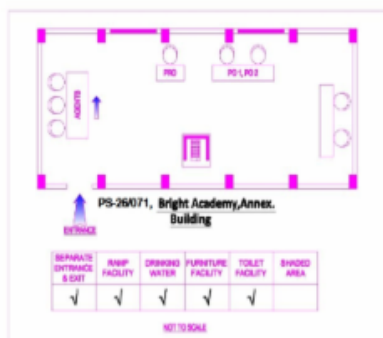

নির্বাচক নিবন্ধন আধিকারিকের স্বাক্ষর

Nazri Naksha

Google Map View

Polling Station Building Front View

Polling Station Front View

Cad View

Key MAP View

1	LPZ2598399	নাম : হীরন্মোয পিতার নাম: রাখাকান্ত রায় বাড়ির নং : n0493 বয়স : 39 লিঙ্গ : পুরুষ	ফটো উপলব্ধ	2	MDM2019412	নাম : ০০০০ ০০০০ পিতার নাম: ০০০০০ ০০০০ বাড়ির নং : n0501 বয়স : 41 লিঙ্গ : পুরুষ	ফটো উপলব্ধ	3	WB/04/025/0630418	নাম : শুলিলা দেবী আগরওয়াল স্বামীর নাম: বাবুলাল আগরওয়াল বাড়ির নং : n0064 বয়স : 66 লিঙ্গ : মহিলা	ফটো উপলব্ধ
4	WB/02/011/462033	নাম : জয় প্রকাশ আগরওয়াল পিতার নাম: গজানন্দ আগরওয়াল বাড়ির নং : n0108 বয়স : 54 লিঙ্গ : পুরুষ	ফটো উপলব্ধ	5	KZC1360767	নাম : রিতু আগরওয়াল পিতার নাম: ওম প্রকাশ আগরওয়াল বাড়ির নং : n0069 বয়স : 45 লিঙ্গ : মহিলা	ফটো উপলব্ধ	6	GLQ3956190	নাম : রুচিকা আগরওয়াল পিতার নাম: ওম প্রকাশ আগরওয়াল বাড়ির নং : n0069 বয়স : 39 লিঙ্গ : মহিলা	ফটো উপলব্ধ
7	GLQ3956208	নাম : ডিম্পল আগরওয়াল পিতার নাম: ওম প্রকাশ আগরওয়াল বাড়ির নং : n0039 বয়স : 39 লিঙ্গ : মহিলা	ফটো উপলব্ধ	8	GLQ4660981	নাম : ভিনিত আগরওয়াল পিতার নাম: বসন্ত কুমার আগরওয়াল বাড়ির নং : n0039 বয়স : 38 লিঙ্গ : পুরুষ	ফটো উপলব্ধ	9	XEQ2234565	নাম : রবি প্রকাশ আগরওয়াল পিতার নাম: রাধা আগরওয়াল বাড়ির নং : এন০০৩৯ বয়স : 55 লিঙ্গ : পুরুষ	ফটো উপলব্ধ
10	XEQ0261016	নাম : পূজা আগরওয়াল পিতার নাম: বসন্ত কুমার আগরওয়াল বাড়ির নং : n0039 বয়স : 36 লিঙ্গ : মহিলা	ফটো উপলব্ধ	11	XEQ2567089	নাম : রজন গায়েল পিতার নাম: আনন্দ গায়েল বাড়ির নং : আনন্দ গায়েল বয়স : 20 লিঙ্গ : পুরুষ	ফটো উপলব্ধ	12	XEQ2419596	নাম : তরুণ বনসল পিতার নাম: সঞ্জয় আগরওয়াল বাড়ির নং : 2নং ফ্লোর বয়স : 32 লিঙ্গ : পুরুষ	ফটো উপলব্ধ
13	WB/04/025/0657597	নাম : রাকেশ কুমার আগরওয়াল পিতার নাম: সুভাষচন্দ্র আগরওয়াল বাড়ির নং : n0032 বয়স : 52 লিঙ্গ : পুরুষ	ফটো উপলব্ধ	14	XEQ2419554	নাম : সেজল আগরওয়াল পিতার নাম: দিনেশ আগরওয়াল বাড়ির নং : ওয়ার্ড নং 40 বয়স : 23 লিঙ্গ : মহিলা	ফটো উপলব্ধ	15	XEQ2483287	নাম : মেঘা আগরওয়াল স্বামীর নাম: নিকুঞ্জ আগরওয়াল বাড়ির নং : এন0045 বয়স : 32 লিঙ্গ : মহিলা	ফটো উপলব্ধ
16	XEQ1512060	নাম : নিকুঞ্জ আগরওয়াল পিতার নাম: ওম প্রকাশ আগরওয়াল বাড়ির নং : n0039 বয়স : 39 লিঙ্গ : পুরুষ	ফটো উপলব্ধ	17	GLQ2706315	নাম : সরোজদেবী আগরওয়াল স্বামীর নাম: বসন্ত কুমার আগরওয়াল বাড়ির নং : n0039 বয়স : 58 লিঙ্গ : মহিলা	ফটো উপলব্ধ	18	XEQ1512045	নাম : ঋষভ আগরওয়াল পিতার নাম: বসন্ত কুমার আগরওয়াল বাড়ির নং : n0039 বয়স : 33 লিঙ্গ : পুরুষ	ফটো উপলব্ধ
Q 19	XEQ1439850	নাম : রজন আগরওয়াল পিতার নাম: বসন্ত কুমার আগরওয়াল বাড়ির নং : বয়স : 33 লিঙ্গ : পুরুষ	ফটো উপলব্ধ	20	GLQ3953981	নাম : সমীর আগরওয়াল পিতার নাম: বসন্ত কুমার আগরওয়াল বাড়ির নং : n0025 বয়স : 44 লিঙ্গ : পুরুষ	ফটো উপলব্ধ	21	XEQ2125771	নাম : রাগত আগরওয়াল পিতার নাম: পুলক কুমার আগরওয়াল বাড়ির নং : n0466 বয়স : 27 লিঙ্গ : পুরুষ	ফটো উপলব্ধ
22	GLQ3956216	নাম : পায়েল আগরওয়াল পিতার নাম: ওম প্রকাশ আগরওয়াল বাড়ির নং : n0069 বয়স : 41 লিঙ্গ : মহিলা	ফটো উপলব্ধ	23	WB/04/025/0678308	নাম : বিষ্ণু কুমার আগরওয়াল পিতার নাম: মুলচাঁদ আগরওয়াল বাড়ির নং : n0096 বয়স : 58 লিঙ্গ : পুরুষ	ফটো উপলব্ধ	24	XEQ1480144	নাম : গিরিশ আগরওয়াল পিতার নাম: বিষ্ণু কুমার আগরওয়াল বাড়ির নং : n0096 বয়স : 35 লিঙ্গ : পুরুষ	ফটো উপলব্ধ
25	XEQ1744218	নাম : মনিষ আগরওয়াল পিতার নাম: বিষ্ণু কুমার আগরওয়াল বাড়ির নং : n0096 বয়স : 32 লিঙ্গ : পুরুষ	ফটো উপলব্ধ	26	XEQ1335975	নাম : লীলা আগরওয়াল স্বামীর নাম: শ্যাম আগরওয়াল বাড়ির নং : n0106 বয়স : 44 লিঙ্গ : মহিলা	ফটো উপলব্ধ	27	WB/04/025/0696404	নাম : ঘীসারাম আগরওয়াল পিতার নাম: অখোররাম আগরওয়াল বাড়ির নং : n0002 বয়স : 83 লিঙ্গ : পুরুষ	ফটো উপলব্ধ
28	WB/04/025/0696115	নাম : নীরজ আগরওয়াল পিতার নাম: ঘীসারাম আগরওয়াল বাড়ির নং : n0002 বয়স : 50 লিঙ্গ : পুরুষ	ফটো উপলব্ধ	29	XEQ1044742	নাম : প্রেরনা আগরওয়াল পিতার নাম: দিনেশ আগরওয়াল বাড়ির নং : n0073 বয়স : 30 লিঙ্গ : মহিলা	ফটো উপলব্ধ	30	XEQ1335983	নাম : সুভাষ আগরওয়াল পিতার নাম: দেবী প্রসাদ আগরওয়াল বাড়ির নং : n0107 বয়স : 52 লিঙ্গ : পুরুষ	ফটো উপলব্ধ