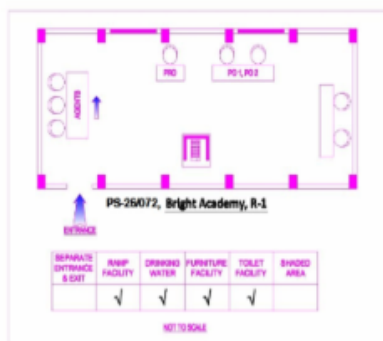

নির্বাচক নিবন্ধন আধিকারিকের স্বাক্ষর

Nazri Naksha

Google Map View

Polling Station Building Front View

Polling Station Front View

Cad View

Key MAP View

1	XEQ2279362	নাম : কান্তা শ্যামসুখ স্বামীর নাম: সন্দীপ শ্যামসুখ বাড়ির নং : n0432 বয়স : 44 লিঙ্গ : মহিলা	ফটো উপলব্ধ	2	XEQ2254829	নাম : সন্দীপ শ্যামসুখ পিতার নাম: উওর লাল বাড়ির নং : n0430 বয়স : 47 লিঙ্গ : পুরুষ	ফটো উপলব্ধ	3	XEQ2502086	নাম : দেব শ্যামসুখ পিতার নাম: সন্দীপ শ্যামসুখ বাড়ির নং : এন0001 বয়স : 22 লিঙ্গ : পুরুষ	ফটো উপলব্ধ
4	XEQ2602357	নাম : হর্ষিত শ্যামসুখ পিতার নাম: সন্দীপ শ্যামসুখ বাড়ির নং : 3রোড ফ্লোর সাই কমপ্লেক্স বয়স : 20 লিঙ্গ : পুরুষ	ফটো উপলব্ধ	5	XEQ1602176	নাম : মোহাম্মদ ইয়াফিক পিতার নাম: মোহাম্মদ কালামুদ্দিন বাড়ির নং : n0095 বয়স : 33 লিঙ্গ : পুরুষ	ফটো উপলব্ধ	6	WB/38/261/432370	নাম : বিনিতা কালাউটিয়া স্বামীর নাম: অনূপ কালাউটিয়া বাড়ির নং : n0050 বয়স : 51 লিঙ্গ : মহিলা	ফটো উপলব্ধ
7	GLQ4254017	নাম : মহঃ কবীর হুসাইন পিতার নাম: মহঃ ইসমাইল বাড়ির নং : n0095 বয়স : 33 লিঙ্গ : পুরুষ	ফটো উপলব্ধ	8	XEQ2615763	নাম : মোহাম্মদ আলতাফ পিতার নাম: মোহাম্মদ কালামুদ্দিন বাড়ির নং : এন0001 বয়স : 22 লিঙ্গ : পুরুষ	ফটো উপলব্ধ	9	XEQ1885920	নাম : কপিশ আগরওয়াল পিতার নাম: প্রকাশ আগরওয়াল বাড়ির নং : n0411 বয়স : 33 লিঙ্গ : পুরুষ	ফটো উপলব্ধ
10	GLQ3947439	নাম : বিবেক আগরওয়াল পিতার নাম: হনুমান আগরওয়াল বাড়ির নং : n0001 বয়স : 42 লিঙ্গ : পুরুষ	ফটো উপলব্ধ	11	GLQ3947389	নাম : দীপক কুমার আগরওয়াল পিতার নাম: রাম নিবাস আগরওয়াল বাড়ির নং : n0015 বয়স : 44 লিঙ্গ : পুরুষ	ফটো উপলব্ধ	12	XEQ1336189	নাম : রূপা আগরওয়াল স্বামীর নাম: দীপক কুমার আগরওয়াল বাড়ির নং : n0015 বয়স : 43 লিঙ্গ : মহিলা	ফটো উপলব্ধ
13	XEQ0245720	নাম : অমিত কুমার আগরওয়াল পিতার নাম: প্রকাশ আগরওয়াল বাড়ির নং : n0413 বয়স : 38 লিঙ্গ : পুরুষ	ফটো উপলব্ধ	14	XEQ2391910	নাম : গৌরব আগরওয়াল পিতার নাম: সন্দীপ আগরওয়াল বাড়ির নং : বিরদি নিবাস বয়স : 24 লিঙ্গ : পুরুষ	ফটো উপলব্ধ	15	KWK2853034	নাম : দিনেশ আগরওয়াল পিতার নাম: রমেশ কুমার আগরওয়াল বাড়ির নং : এন0001 বয়স : 38 লিঙ্গ : পুরুষ	ফটো উপলব্ধ
16	GLQ3951118	নাম : আনন্দ কুমার আগরওয়াল পিতার নাম: হেম চাদ আগরওয়াল বাড়ির নং : n0073 বয়স : 65 লিঙ্গ : পুরুষ	ফটো উপলব্ধ	17	XFX0867671	নাম : সৌভিক বোস পিতার নাম: সৌরেন বোস বাড়ির নং : n001 বয়স : 33 লিঙ্গ : পুরুষ	ফটো উপলব্ধ	18	WB/04/025/0897225	নাম : লতা আগরওয়াল স্বামীর নাম: সুনিল আগরওয়াল বাড়ির নং : n0118 বয়স : 58 লিঙ্গ : মহিলা	ফটো উপলব্ধ
19	XEQ1274919	নাম : দিন কুমার আগরওয়াল পিতার নাম: দীয়ারকা প্রসাদ আগরওয়াল বাড়ির নং : n0133 বয়স : 33 লিঙ্গ : পুরুষ	ফটো উপলব্ধ	20	XEQ1600758	নাম : পুনম আগরওয়াল পিতার নাম: প্রকাশ আগরওয়াল বাড়ির নং : n0412 বয়স : 36 লিঙ্গ : মহিলা	ফটো উপলব্ধ	21	XEQ1274901	নাম : রঞ্জু প্রসাদ সা স্বামীর নাম: গোপাল প্রসাদ সা বাড়ির নং : n0039 বয়স : 49 লিঙ্গ : মহিলা	ফটো উপলব্ধ
22	UXO1848183	নাম : বিন্দু সেঠিয়া স্বামীর নাম: বসন্তা সেঠিয়া বাড়ির নং : এন0001 বয়স : 58 লিঙ্গ : মহিলা	ফটো উপলব্ধ	23	XEQ1337344	নাম : নিতিন আগরওয়াল মায়ের নাম: হংস আগরওয়াল বাড়ির নং : n0136 বয়স : 39 লিঙ্গ : পুরুষ	ফটো উপলব্ধ	24	XEQ2435881	নাম : খুবু জৈন স্বামীর নাম: ভানু প্রকাশ জৈন বাড়ির নং : এন0001 বয়স : 41 লিঙ্গ : মহিলা	ফটো উপলব্ধ
25	XEQ2459204	নাম : তুষার আগরওয়াল পিতার নাম: নবীন আগরওয়াল বাড়ির নং : এন0001 বয়স : 23 লিঙ্গ : পুরুষ	ফটো উপলব্ধ	26	XEQ2524668	নাম : লোকেশ সেঠিয়া পিতার নাম: বসন্তা সেঠিয়া বাড়ির নং : এন0001 বয়স : 24 লিঙ্গ : পুরুষ	ফটো উপলব্ধ	27	XEQ2510519	নাম : সন্তোষ দেবী আগরওয়াল স্বামীর নাম: সুরেশ কুমার গর্গ বাড়ির নং : এন0001 বয়স : 55 লিঙ্গ : মহিলা	ফটো উপলব্ধ
28	GLQ2140127	নাম : শ্বেতা আগরওয়াল পিতার নাম: গজানন্দ আগরওয়াল বাড়ির নং : n0068 বয়স : 47 লিঙ্গ : মহিলা	ফটো উপলব্ধ	29	GLQ2106581	নাম : শ্যাম আগরওয়াল পিতার নাম: গজানন্দ আগরওয়াল বাড়ির নং : n0068 বয়স : 50 লিঙ্গ : পুরুষ	ফটো উপলব্ধ	30	CTV2184349	নাম : শিল্পী আগরওয়াল পিতার নাম: সুশীল কুমার আগরওয়াল বাড়ির নং : n0376 বয়স : 40 লিঙ্গ : মহিলা	ফটো উপলব্ধ