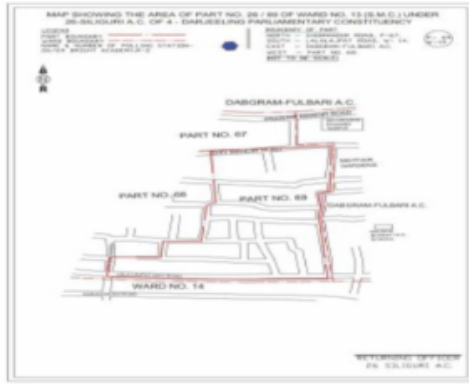

নির্বাচক নিবন্ধন আধিকারিকের স্বাক্ষর

Nazri Naksha

Google Map View

Polling Station Building Front View

Polling Station Front View

Cad View

Key MAP View

বিধানসভা নির্বাচনকেন্দ্রের নং, নাম : 26-শিলিগুড়ি
ভাগ নং, নাম : 1-ভগৎ সিং সরণী