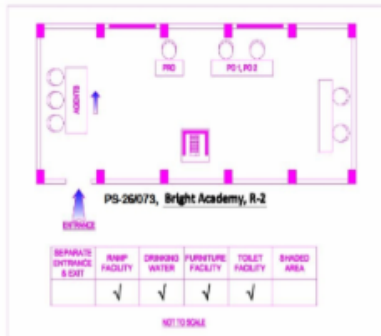

নির্বাচক নিবন্ধন আধিকারিকের স্বাক্ষর

Nazri Naksha

Google Map View

Polling Station Building Front View

Polling Station Front View

Cad View

Key MAP View

বিধানসভা নির্বাচনকেন্দ্রের নং, নাম : 26-শিলিগুড়ি
ভাগ নং, নাম : 1-ভগৎ সিং সরণী