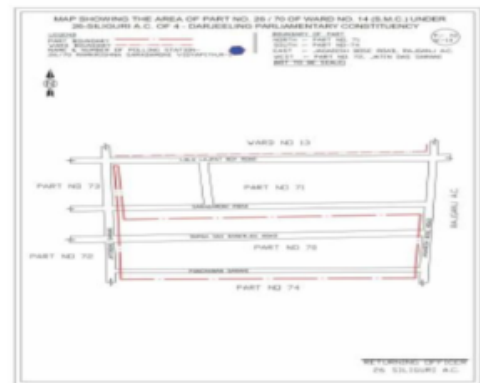

নির্বাচক নিবন্ধন আধিকারিকের স্বাক্ষর

Nazri Naksha

Google Map View

Polling Station Building Front View

Polling Station Front View

Cad View

Key MAP View

1	XEQ2539781	নাম : কেশব আগরওয়াল পিতার নাম: শংকর লাল আগরওয়াল বাড়ির নং : 002 বয়স : 22 লিঙ্গ : পুরুষ	ফটো উপলব্ধ	2	XEQ1666353	নাম : শংকরলাল আগরওয়াল পিতার নাম: রাম কুমার আগরওয়াল বাড়ির নং : n0089 বয়স : 64 লিঙ্গ : পুরুষ	ফটো উপলব্ধ	3	XEQ2439982	নাম : শিবরাজ আগরওয়াল মায়ের নাম: অনীতা আগরওয়াল বাড়ির নং : শ্রী রাজ ভবন বয়স : 23 লিঙ্গ : পুরুষ	ফটো উপলব্ধ
4	XEQ1602945	নাম : কিরণ আগরওয়াল স্বামীর নাম: বিকাশ ধামুকা বাড়ির নং : n0093 বয়স : 42 লিঙ্গ : মহিলা	ফটো উপলব্ধ	Q 5	XEQ1338284	নাম : সুনিতা আগরওয়াল স্বামীর নাম: শংকরলাল আগরওয়াল বাড়ির নং : বয়স : 48 লিঙ্গ : মহিলা	ফটো উপলব্ধ	6	XEQ2593267	নাম : ময়ূর আগরওয়াল পিতার নাম: শংকর লাল আগরওয়াল বাড়ির নং : 002 বয়স : 20 লিঙ্গ : পুরুষ	ফটো উপলব্ধ
7	WB/04/025/0681920	নাম : রামদুলারী আগরওয়াল স্বামীর নাম: নন্দলাল আগরওয়াল বাড়ির নং : n0092 বয়স : 69 লিঙ্গ : মহিলা	ফটো উপলব্ধ	8	GLQ3968153	নাম : বিকাশ আগরওয়াল পিতার নাম: নন্দলাল আগরওয়াল বাড়ির নং : n0093 বয়স : 47 লিঙ্গ : পুরুষ	ফটো উপলব্ধ	#2 9	XEQ2004240	নাম : উমা সরাওগি স্বামীর নাম: পঙ্কজ সরাওগি বাড়ির নং : n0087 বয়স : 33 লিঙ্গ : মহিলা	ফটো উপলব্ধ
10	WB/04/025/0699005	নাম : দিবস আচার্য্য পিতার নাম: মনুলাল আচার্য্য বাড়ির নং : n0042 বয়স : 58 লিঙ্গ : পুরুষ	ফটো উপলব্ধ	11	WB/04/025/0699004	নাম : তাপস আচার্য্য পিতার নাম: মনুলাল আচার্য্য বাড়ির নং : n0042 বয়স : 61 লিঙ্গ : পুরুষ	ফটো উপলব্ধ	12	XEQ2483667	নাম : দিশাণী আচার্য্য পিতার নাম: দিবস আচার্য্য বাড়ির নং : এন0042 বয়স : 22 লিঙ্গ : মহিলা	ফটো উপলব্ধ
13	GLQ3576667	নাম : কাকলী আচার্য্য স্বামীর নাম: দিবস আচার্য্য বাড়ির নং : n0042 বয়স : 52 লিঙ্গ : মহিলা	ফটো উপলব্ধ	14	GLQ1142132	নাম : মিতালী চক্রবর্তী স্বামীর নাম: তাপস চক্রবর্তী বাড়ির নং : n0042 বয়স : 59 লিঙ্গ : মহিলা	ফটো উপলব্ধ	15	XEQ2177442	নাম : তরুনিমা আচার্য্য পিতার নাম: তাপস আচার্য্য বাড়ির নং : n0042 বয়স : 30 লিঙ্গ : মহিলা	ফটো উপলব্ধ
16	XEQ2224053	নাম : মধুরিমা আচার্য্য পিতার নাম: তাপস আচার্য্য বাড়ির নং : এন0042 বয়স : 26 লিঙ্গ : মহিলা	ফটো উপলব্ধ	17	WB/04/025/0699442	নাম : কনিকা কুণ্ডু স্বামীর নাম: জীতেন্দ্রনাথ কুণ্ডু বাড়ির নং : n0030 বয়স : 65 লিঙ্গ : মহিলা	ফটো উপলব্ধ	18	XEQ1213909	নাম : জয়জীৎ কুন্ডু পিতার নাম: জীতেন্দ্রনাথ কুন্ডু বাড়ির নং : n0030 বয়স : 36 লিঙ্গ : পুরুষ	ফটো উপলব্ধ
19	WB/04/025/0699013	নাম : মিনতী কুণ্ডু স্বামীর নাম: বিমল কুণ্ডু বাড়ির নং : n0041 বয়স : 67 লিঙ্গ : মহিলা	ফটো উপলব্ধ	20	WB/04/025/0699011	নাম : বর্ণা কুণ্ডু স্বামীর নাম: ভূপেন্দ্রনাথ কুণ্ডু বাড়ির নং : n0041 বয়স : 66 লিঙ্গ : মহিলা	ফটো উপলব্ধ	21	GLQ3419165	নাম : সঞ্জয় কুন্ডু পিতার নাম: বিমল কুন্ডু বাড়ির নং : n0041 বয়স : 44 লিঙ্গ : পুরুষ	ফটো উপলব্ধ
22	GLQ3960069	নাম : সন্দি কুন্ডু পিতার নাম: ভূপেন কুন্ডু বাড়ির নং : n0041 বয়স : 45 লিঙ্গ : পুরুষ	ফটো উপলব্ধ	23	GLQ3960044	নাম : বুবলি কুন্ডু পিতার নাম: নীল কমল কুন্ডু বাড়ির নং : n0041 বয়স : 44 লিঙ্গ : মহিলা	ফটো উপলব্ধ	24	WB/04/025/0699014	নাম : কাবেরী পাল(কুণ্ডু) স্বামীর নাম: মনোরঞ্জন পাল বাড়ির নং : n0041 বয়স : 51 লিঙ্গ : মহিলা	ফটো উপলব্ধ
25	GLQ2554863	নাম : সুকেশ কুন্ডু পিতার নাম: নীলকমল বাড়ির নং : n0041 বয়স : 48 লিঙ্গ : পুরুষ	ফটো উপলব্ধ	26	WB/04/025/0699008	নাম : বিভারানী কুণ্ডু স্বামীর নাম: নৃপেন্দ্রনাথ কুণ্ডু বাড়ির নং : n0041 বয়স : 71 লিঙ্গ : মহিলা	ফটো উপলব্ধ	27	WB/04/025/0699009	নাম : গৌতম কুণ্ডু পিতার নাম: নৃপেন্দ্রনাথ কুণ্ডু বাড়ির নং : n0041 বয়স : 60 লিঙ্গ : পুরুষ	ফটো উপলব্ধ
28	LJK4786323	নাম : শিপ্রা কুণ্ডু স্বামীর নাম: গৌতম কুণ্ডু বাড়ির নং : এন0001 বয়স : 52 লিঙ্গ : মহিলা	ফটো উপলব্ধ	29	XEQ1338250	নাম : মোনালিসা কুন্ডু স্বামীর নাম: সঞ্জয় কুন্ডু বাড়ির নং : n0041 বয়স : 39 লিঙ্গ : মহিলা	ফটো উপলব্ধ	30	WB/04/025/0699016	নাম : সবিতা কুণ্ডু স্বামীর নাম: নীলকমল কুণ্ডু বাড়ির নং : n0041 বয়স : 63 লিঙ্গ : মহিলা	ফটো উপলব্ধ