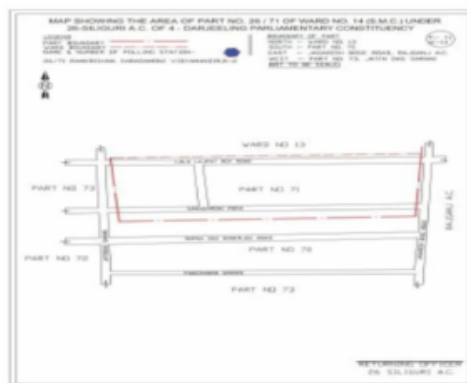

নির্বাচক নিবন্ধন আধিকারিকের স্বাক্ষর

Nazri Naksha

Google Map View

Polling Station Building Front View

Polling Station Front View

Cad View

Key MAP View

1 নাম : বিষ্ণু হেলা পিতার নাম: বিরজু হেলা বাড়ির নং : এন0106 বয়স : 23 লিঙ্গ : পুরুষ	XEQ2392850 ফটো উপলব্ধ	2 নাম : ঋতু কুমারী পিতার নাম: প্রকম হেলা বাড়ির নং : C/O AMARDEEP HELA বয়স : 30 লিঙ্গ : মহিলা	AOJ2123370 ফটো উপলব্ধ	3 নাম : হেমা কুমারী হেলা পিতার নাম: সুন্দর হেলা বাড়ির নং : N000 বয়স : 23 লিঙ্গ : মহিলা	XEQ2311322 ফটো উপলব্ধ
4 নাম : মেনুকা হেলা পিতার নাম: সুরেশ হেলা বাড়ির নং : N0001 বয়স : 26 লিঙ্গ : মহিলা	XEQ2311116 ফটো উপলব্ধ	5 নাম : শোনা দাস স্বামীর নাম: নিরুপম দাস বাড়ির নং : এন0001 বয়স : 41 লিঙ্গ : মহিলা	LSY1051805 ফটো উপলব্ধ	6 নাম : লক্ষ্মী ঘোষ পিতার নাম: রমেশ ঘোষ বাড়ির নং : এন0001 বয়স : 43 লিঙ্গ : মহিলা	XEQ2435451 ফটো উপলব্ধ
7 নাম : সীতা হেলা স্বামীর নাম: সুরেশ হেলা বাড়ির নং : N0001 বয়স : 46 লিঙ্গ : মহিলা	XEQ2310951 ফটো উপলব্ধ	8 নাম : ইশীকা আগরওয়াল পিতার নাম: সুশীল কুমার আগরওয়াল বাড়ির নং : এন0001 বয়স : 23 লিঙ্গ : মহিলা	XEQ2460442 ফটো উপলব্ধ	9 নাম : সপ্তর্ষব বসু মায়ের নাম: মৌসুমী বসু বাড়ির নং : এন0001 বয়স : 24 লিঙ্গ : পুরুষ	XEQ2451797 ফটো উপলব্ধ
10 নাম : জ্যোতি হেলা পিতার নাম: কানহাইয়া হেলা বাড়ির নং : N0001 বয়স : 25 লিঙ্গ : মহিলা	XEQ2311132 ফটো উপলব্ধ	11 নাম : কবিতা হেলা স্বামীর নাম: প্রকাশ হেলা বাড়ির নং : N0001 বয়স : 37 লিঙ্গ : মহিলা	XEQ2311033 ফটো উপলব্ধ	12 নাম : মাংগী হেলা স্বামীর নাম: রাকেশ হেলা বাড়ির নং : এন0001 বয়স : 35 লিঙ্গ : মহিলা	XEQ2483840 ফটো উপলব্ধ
13 নাম : সুমিত হেলা পিতার নাম: সুরেশ হেলা বাড়ির নং : এন0001 বয়স : 23 লিঙ্গ : পুরুষ	XEQ2392892 ফটো উপলব্ধ	14 নাম : অজিত হেলা পিতার নাম: রাম সুরেশ হেলা বাড়ির নং : N0001 বয়স : 24 লিঙ্গ : পুরুষ	XEQ2311249 ফটো উপলব্ধ	15 নাম : শিবা হেলা পিতার নাম: দিনেশ হেলা বাড়ির নং : N0001 বয়স : 25 লিঙ্গ : পুরুষ	XEQ2311223 ফটো উপলব্ধ
16 নাম : বিনয় বেঙ্গল পিতার নাম: বিনোদ বেঙ্গল বাড়ির নং : N0001 বয়স : 26 লিঙ্গ : পুরুষ	XEQ2311264 ফটো উপলব্ধ	17 নাম : পূজা আগরওয়াল স্বামীর নাম: সুশীল আগরওয়াল বাড়ির নং : এন0001 বয়স : 48 লিঙ্গ : মহিলা	XEQ2464436 ফটো উপলব্ধ	18 নাম : অসিত সাহা পিতার নাম: সত্যনারায়ন সাহা বাড়ির নং : এন0001 বয়স : 43 লিঙ্গ : পুরুষ	GLQ3952652 ফটো উপলব্ধ
19 নাম : ধন্বন্তরী আগরওয়াল অন্যান্য নাম: সুশীল আগরওয়াল বাড়ির নং : এন0001 বয়স : 29 লিঙ্গ : মহিলা	XEQ2464444 ফটো উপলব্ধ	20 নাম : কিরণ হেলা পিতার নাম: অশোক হেলা বাড়ির নং : N0001 বয়স : 24 লিঙ্গ : মহিলা	XEQ2311363 ফটো উপলব্ধ	21 নাম : সোনি হেলা স্বামীর নাম: সুকুল হেলা বাড়ির নং : এন0001 বয়স : 39 লিঙ্গ : মহিলা	XEQ2440477 ফটো উপলব্ধ
22 নাম : অনসুয়া হালদার পিতার নাম: অনপম হালদার বাড়ির নং : এন0001 বয়স : 29 লিঙ্গ : মহিলা	XEQ1944024 ফটো উপলব্ধ	23 নাম : নিকিতা হেলা পিতার নাম: সুরজ হেলা বাড়ির নং : এন0001 বয়স : 28 লিঙ্গ : মহিলা	XEQ2510576 ফটো উপলব্ধ	24 নাম : অভিষেক হেলা পিতার নাম: রেশম হেলা বাড়ির নং : N000 বয়স : 25 লিঙ্গ : পুরুষ	XEQ2311017 ফটো উপলব্ধ
25 নাম : শান্তি হেলাগী স্বামীর নাম: সিং চরণ হেলা বাড়ির নং : এন0001 বয়স : 50 লিঙ্গ : মহিলা	XEQ2502219 ফটো উপলব্ধ	#2 26 নাম : অভিজিৎ হেলা পিতার নাম: কিষণ হেলা বাড়ির নং : N0001 বয়স : 25 লিঙ্গ : পুরুষ	XEQ2311397 ফটো উপলব্ধ	27 নাম : নিরুপম দাস দাস পিতার নাম: নুপেশ রঞ্জন দাস দাস বাড়ির নং : এন0001 বয়স : 46 লিঙ্গ : পুরুষ	LSY1051781 ফটো উপলব্ধ
28 নাম : সিপ্রা দাস স্বামীর নাম: সুরত দাস বাড়ির নং : N0001 বয়স : 48 লিঙ্গ : মহিলা	XEQ2311306 ফটো উপলব্ধ	29 নাম : পুষ্পা হেলা পিতার নাম: সুখলাল হেলা বাড়ির নং : N0001 বয়স : 32 লিঙ্গ : মহিলা	XEQ2310936 ফটো উপলব্ধ	30 নাম : পাঞ্জু রায় স্বামীর নাম: বিশ্বজিৎ রায় বাড়ির নং : N0001 বয়স : 49 লিঙ্গ : মহিলা	KZC1319276 ফটো উপলব্ধ