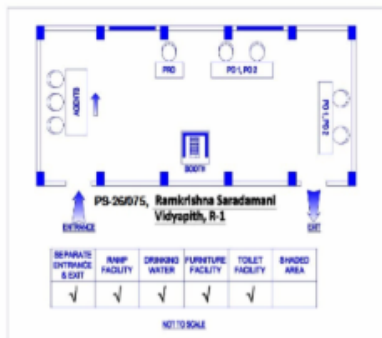

নির্বাচক নিবন্ধন আধিকারিকের স্বাক্ষর

Nazri Naksha

Google Map View

Polling Station Building Front View

Polling Station Front View

Cad View

Key MAP View

1 নাম : বিষ্ণু হেলা পিতার নাম: বিরজু হেলা বাড়ির নং : এন0106 বয়স : 23 লিঙ্গ : পুরুষ	XEQ2392850 ফটো উপলব্ধ	2 নাম : ঋতু কুমারী পিতার নাম: প্রকম হেলা বাড়ির নং : C/O AMARDEEP HELA বয়স : 30 লিঙ্গ : মহিলা	AOJ2123370 ফটো উপলব্ধ	3 নাম : হেমা কুমারী হেলা পিতার নাম: সুন্দর হেলা বাড়ির নং : N000 বয়স : 23 লিঙ্গ : মহিলা	XEQ2311322 ফটো উপলব্ধ
4 নাম : মেনুকা হেলা পিতার নাম: সুরেশ হেলা বাড়ির নং : N0001 বয়স : 26 লিঙ্গ : মহিলা	XEQ2311116 ফটো উপলব্ধ	5 নাম : শোনা দাস স্বামীর নাম: নিরুপম দাস বাড়ির নং : এন0001 বয়স : 41 লিঙ্গ : মহিলা	LSY1051805 ফটো উপলব্ধ	6 নাম : লক্ষ্মী ঘোষ পিতার নাম: রমেশ ঘোষ বাড়ির নং : এন0001 বয়স : 43 লিঙ্গ : মহিলা	XEQ2435451 ফটো উপলব্ধ
7 নাম : সীতা হেলা স্বামীর নাম: সুরেশ হেলা বাড়ির নং : N0001 বয়স : 46 লিঙ্গ : মহিলা	XEQ2310951 ফটো উপলব্ধ	8 নাম : ইশীকা আগরওয়াল পিতার নাম: সুশীল কুমার আগরওয়াল বাড়ির নং : এন0001 বয়স : 23 লিঙ্গ : মহিলা	XEQ2460442 ফটো উপলব্ধ	9 নাম : সপ্তর্ষব বসু মায়ের নাম: মৌসুমী বসু বাড়ির নং : এন0001 বয়স : 24 লিঙ্গ : পুরুষ	XEQ2451797 ফটো উপলব্ধ
10 নাম : জ্যোতি হেলা পিতার নাম: কানহাইয়া হেলা বাড়ির নং : N0001 বয়স : 25 লিঙ্গ : মহিলা	XEQ2311132 ফটো উপলব্ধ	11 নাম : কবিতা হেলা স্বামীর নাম: প্রকাশ হেলা বাড়ির নং : N0001 বয়স : 37 লিঙ্গ : মহিলা	XEQ2311033 ফটো উপলব্ধ	12 নাম : মাংগী হেলা স্বামীর নাম: রাকেশ হেলা বাড়ির নং : এন0001 বয়স : 35 লিঙ্গ : মহিলা	XEQ2483840 ফটো উপলব্ধ
13 নাম : সুমিত হেলা পিতার নাম: সুরেশ হেলা বাড়ির নং : এন0001 বয়স : 23 লিঙ্গ : পুরুষ	XEQ2392892 ফটো উপলব্ধ	14 নাম : অজিত হেলা পিতার নাম: রাম সুরেশ হেলা বাড়ির নং : N0001 বয়স : 24 লিঙ্গ : পুরুষ	XEQ2311249 ফটো উপলব্ধ	15 নাম : শিবা হেলা পিতার নাম: দিনেশ হেলা বাড়ির নং : N0001 বয়স : 25 লিঙ্গ : পুরুষ	XEQ2311223 ফটো উপলব্ধ
16 নাম : বিনয় বেঙ্গল পিতার নাম: বিনোদ বেঙ্গল বাড়ির নং : N0001 বয়স : 26 লিঙ্গ : পুরুষ	XEQ2311264 ফটো উপলব্ধ	17 নাম : পূজা আগরওয়াল স্বামীর নাম: সুশীল আগরওয়াল বাড়ির নং : এন0001 বয়স : 48 লিঙ্গ : মহিলা	XEQ2464436 ফটো উপলব্ধ	18 নাম : অসিত সাহা পিতার নাম: সত্যনারায়ন সাহা বাড়ির নং : এন0001 বয়স : 43 লিঙ্গ : পুরুষ	GLQ3952652 ফটো উপলব্ধ
19 নাম : ধন্বন্তরী আগরওয়াল অন্যান্য নাম: সুশীল আগরওয়াল বাড়ির নং : এন0001 বয়স : 29 লিঙ্গ : মহিলা	XEQ2464444 ফটো উপলব্ধ	20 নাম : কিরণ হেলা পিতার নাম: অশোক হেলা বাড়ির নং : N0001 বয়স : 24 লিঙ্গ : মহিলা	XEQ2311363 ফটো উপলব্ধ	21 নাম : সোনি হেলা স্বামীর নাম: সুকুল হেলা বাড়ির নং : এন0001 বয়স : 39 লিঙ্গ : মহিলা	XEQ2440477 ফটো উপলব্ধ
22 নাম : অনসুয়া হালদার পিতার নাম: অনপম হালদার বাড়ির নং : এন0001 বয়স : 29 লিঙ্গ : মহিলা	XEQ1944024 ফটো উপলব্ধ	23 নাম : নিকিতা হেলা পিতার নাম: সুরজ হেলা বাড়ির নং : এন0001 বয়স : 28 লিঙ্গ : মহিলা	XEQ2510576 ফটো উপলব্ধ	24 নাম : অভিষেক হেলা পিতার নাম: রেশম হেলা বাড়ির নং : N000 বয়স : 25 লিঙ্গ : পুরুষ	XEQ2311017 ফটো উপলব্ধ
25 নাম : শান্তি হেলাগী স্বামীর নাম: সিং চরণ হেলা বাড়ির নং : এন0001 বয়স : 50 লিঙ্গ : মহিলা	XEQ2502219 ফটো উপলব্ধ	#2 26 নাম : অভিজিৎ হেলা পিতার নাম: কিষণ হেলা বাড়ির নং : N0001 বয়স : 25 লিঙ্গ : পুরুষ	XEQ2311397 ফটো উপলব্ধ	27 নাম : নিরুপম দাস দাস পিতার নাম: নুপেশ রঞ্জন দাস দাস বাড়ির নং : এন0001 বয়স : 46 লিঙ্গ : পুরুষ	LSY1051781 ফটো উপলব্ধ
28 নাম : সিপ্রা দাস স্বামীর নাম: সুরত দাস বাড়ির নং : N0001 বয়স : 48 লিঙ্গ : মহিলা	XEQ2311306 ফটো উপলব্ধ	29 নাম : পুষ্পা হেলা পিতার নাম: সুখলাল হেলা বাড়ির নং : N0001 বয়স : 32 লিঙ্গ : মহিলা	XEQ2310936 ফটো উপলব্ধ	30 নাম : পাঞ্জু রায় স্বামীর নাম: বিশ্বজিৎ রায় বাড়ির নং : N0001 বয়স : 49 লিঙ্গ : মহিলা	KZC1319276 ফটো উপলব্ধ