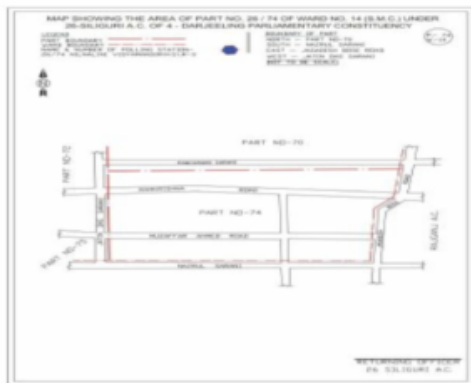

Nazri Naksha