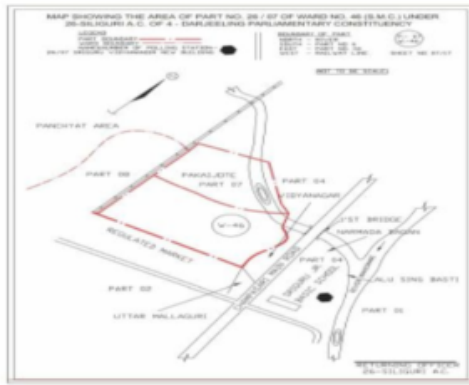

Nazri Naksha