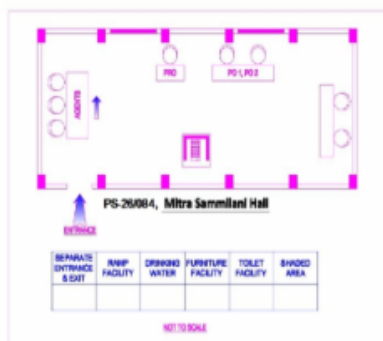

নির্বাচক নিবন্ধন আধিকারিকের স্বাক্ষর

Nazri Naksha

Google Map View

Polling Station Building Front View

Polling Station Front View

Cad View

Key MAP View

1	MDM3006152	নাম : সুমন গুপ্তা (প্রসাদ) পিতার নাম: প্রেমনাথ প্রসাদ বাড়ির নং : এন0105 বয়স : 36 লিঙ্গ : মহিলা	ফটো উপলব্ধ	2	XEQ1418441	নাম : রশ্মি আগরওয়াল পিতার নাম: শ্যাম সুন্দর আগরওয়াল বাড়ির নং : n0014 বয়স : 33 লিঙ্গ : মহিলা	ফটো উপলব্ধ	3	XEQ2322469	নাম : অনন্ত আগরওয়াল পিতার নাম: সিদ্ধার্থ আগরওয়াল বাড়ির নং : N0105 বয়স : 24 লিঙ্গ : পুরুষ	ফটো উপলব্ধ
4	AVV0531160	নাম : নেহা আগরওয়াল স্বামীর নাম: কুশল আগরওয়াল বাড়ির নং : 452 বয়স : 36 লিঙ্গ : মহিলা	ফটো উপলব্ধ	5	XEQ2322196	নাম : মুকুল আগরওয়াল অন্যান্য: কেদারমল আগরওয়াল বাড়ির নং : N0251 বয়স : 26 লিঙ্গ : পুরুষ	ফটো উপলব্ধ	6	WB/04/025/0708096	নাম : সাওরমল আগরওয়াল পিতার নাম: রামভগত আগরওয়াল বাড়ির নং : n0010 বয়স : 61 লিঙ্গ : পুরুষ	ফটো উপলব্ধ
7	UJE2176477	নাম : পরবিন আগরওয়াল পিতার নাম: প্রেমনাথ আগরওয়াল বাড়ির নং : এন0007 বয়স : 39 লিঙ্গ : পুরুষ	ফটো উপলব্ধ	8	XEQ2322253	নাম : অক্ষিত কুমার আগরওয়াল পিতার নাম: সানওরমল আগরওয়াল বাড়ির নং : N0010 বয়স : 29 লিঙ্গ : পুরুষ	ফটো উপলব্ধ	9	WB/04/025/0708721	নাম : নির্মালা দেবী আগরওয়াল স্বামীর নাম: কেদার নাথ আগরওয়াল বাড়ির নং : n0006 বয়স : 74 লিঙ্গ : মহিলা	ফটো উপলব্ধ
10	GLQ3997764	নাম : পঙ্কজ আগরওয়াল পিতার নাম: হরদয়াল আগরওয়াল বাড়ির নং : n0007 বয়স : 39 লিঙ্গ : পুরুষ	ফটো উপলব্ধ	#2 11	XEQ2709442	নাম : আনন্দ কুমার আগরওয়াল পিতার নাম: হরদয়াল আগরওয়াল বাড়ির নং : n0007 বয়স : 51 লিঙ্গ : পুরুষ	ফটো উপলব্ধ	12	WB/04/025/0708010	নাম : লতা দেবী আগরওয়াল স্বামীর নাম: হুমায়ুন প্রসাদ আগরওয়াল বাড়ির নং : n0007 বয়স : 61 লিঙ্গ : মহিলা	ফটো উপলব্ধ
13	WB/04/025/0708012	নাম : রেখাদেবী আগরওয়াল স্বামীর নাম: বিজয়কুমার আগরওয়াল বাড়ির নং : n0007 বয়স : 53 লিঙ্গ : মহিলা	ফটো উপলব্ধ	14	XEQ1890870	নাম : বিনীত আগরওয়াল পিতার নাম: শ্যাম সুন্দর আগরওয়াল বাড়ির নং : n0007 বয়স : 29 লিঙ্গ : পুরুষ	ফটো উপলব্ধ	15	WB/04/025/0708011	নাম : উষাদেবী আগরওয়াল স্বামীর নাম: শ্যামসুন্দর আগরওয়াল বাড়ির নং : n0007 বয়স : 56 লিঙ্গ : মহিলা	ফটো উপলব্ধ
16	WB/04/025/0708006	নাম : বিজয় কুমার আগরওয়াল পিতার নাম: দুর্গালাল আগরওয়াল বাড়ির নং : n0007 বয়স : 59 লিঙ্গ : পুরুষ	ফটো উপলব্ধ	17	WB/04/025/0708004	নাম : হনুমান প্রসাদ আগরওয়াল পিতার নাম: দুর্গালাল আগরওয়াল বাড়ির নং : n0007 বয়স : 63 লিঙ্গ : পুরুষ	ফটো উপলব্ধ	18	XEQ1047810	নাম : সুমিত কুমার আগরওয়াল পিতার নাম: হনুমান প্রসাদ আগরওয়াল বাড়ির নং : n0007 বয়স : 36 লিঙ্গ : পুরুষ	ফটো উপলব্ধ
19	XEQ1890888	নাম : প্রীতি আগরওয়াল স্বামীর নাম: আনন্দ কুমার আগরওয়াল বাড়ির নং : n0007 বয়স : 34 লিঙ্গ : মহিলা	ফটো উপলব্ধ	20	WB/04/025/0708009	নাম : দুর্গাদেবী আগরওয়াল স্বামীর নাম: হরদয়াল আগরওয়াল বাড়ির নং : n0007 বয়স : 66 লিঙ্গ : মহিলা	ফটো উপলব্ধ	21	XEQ2649671	নাম : শ্যামসুন্দর আগরওয়াল পিতার নাম: দুর্গা লাল আগরওয়াল বাড়ির নং : n0007 বয়স : 61 লিঙ্গ : পুরুষ	ফটো উপলব্ধ
22	XEQ1047828	নাম : নেহা আগরওয়াল পিতার নাম: শ্যামসুন্দর আগরওয়াল বাড়ির নং : n0007 বয়স : 35 লিঙ্গ : মহিলা	ফটো উপলব্ধ	23	XEQ1481621	নাম : পৌরব আগরওয়াল পিতার নাম: বিজয় কুমার আগরওয়াল বাড়ির নং : n0007 বয়স : 32 লিঙ্গ : পুরুষ	ফটো উপলব্ধ	24	XEQ1605476	নাম : বরশা আগরওয়াল পিতার নাম: হনুমান প্রসাদ আগরওয়াল বাড়ির নং : n0007 বয়স : 32 লিঙ্গ : মহিলা	ফটো উপলব্ধ
25	XFV1086339	নাম : ববিতা ঠাকুর স্বামীর নাম: অজিত কুমার ঠাকুর বাড়ির নং : N0256 বয়স : 32 লিঙ্গ : মহিলা	ফটো উপলব্ধ	26	XEQ2510766	নাম : বিপুল রামেশ ঠাকুর অন্যান্য: রমেশবিশ ঠাকুর বাড়ির নং : এন0007 বয়স : 33 লিঙ্গ : পুরুষ	ফটো উপলব্ধ	27	XEQ2322576	নাম : আয়ুষ গোয়াল পিতার নাম: রিতেশ বাড়ির নং : N0134 বয়স : 24 লিঙ্গ : পুরুষ	ফটো উপলব্ধ
28	GLQ3994662	নাম : অনিতা দেবী ঠাকুর স্বামীর নাম: বিশেশ্বর ঠাকুর বাড়ির নং : n0009 বয়স : 45 লিঙ্গ : মহিলা	ফটো উপলব্ধ	29	XEQ2322493	নাম : চাঁদনি ডালমিয়া পিতার নাম: অরুণ ডালমিয়া বাড়ির নং : N0173 বয়স : 24 লিঙ্গ : মহিলা	ফটো উপলব্ধ	30	XEQ2322378	নাম : সাহিল দত্ত পিতার নাম: তরুণ দত্ত বাড়ির নং : N0186 বয়স : 24 লিঙ্গ : পুরুষ	ফটো উপলব্ধ