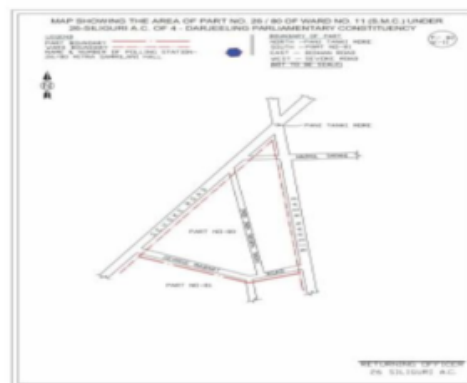

নির্বাচক নিবন্ধন আধিকারিকের স্বাক্ষর

Nazri Naksha

Google Map View

Polling Station Building Front View

Polling Station Front View

Cad View

Key MAP View

1	MDM3006152	নাম : সুমন গুপ্তা (প্রসাদ) পিতার নাম: প্রেমনাথ প্রসাদ বাড়ির নং : এন0105 বয়স : 36 লিঙ্গ : মহিলা	ফটো উপলব্ধ	2	XEQ1418441	নাম : রশ্মি আগরওয়াল পিতার নাম: শ্যাম সুন্দর আগরওয়াল বাড়ির নং : n0014 বয়স : 33 লিঙ্গ : মহিলা	ফটো উপলব্ধ	3	XEQ2322469	নাম : অনন্ত আগরওয়াল পিতার নাম: সিদ্ধার্থ আগরওয়াল বাড়ির নং : N0105 বয়স : 24 লিঙ্গ : পুরুষ	ফটো উপলব্ধ
4	AVV0531160	নাম : নেহা আগরওয়াল স্বামীর নাম: কুশল আগরওয়াল বাড়ির নং : 452 বয়স : 36 লিঙ্গ : মহিলা	ফটো উপলব্ধ	5	XEQ2322196	নাম : মুকুল আগরওয়াল অন্যান্য: কেদারমল আগরওয়াল বাড়ির নং : N0251 বয়স : 26 লিঙ্গ : পুরুষ	ফটো উপলব্ধ	6	WB/04/025/0708096	নাম : সাওরমল আগরওয়াল পিতার নাম: রামভগত আগরওয়াল বাড়ির নং : n0010 বয়স : 61 লিঙ্গ : পুরুষ	ফটো উপলব্ধ
7	UJE2176477	নাম : পরবিন আগরওয়াল পিতার নাম: প্রেমনাথ আগরওয়াল বাড়ির নং : এন0007 বয়স : 39 লিঙ্গ : পুরুষ	ফটো উপলব্ধ	8	XEQ2322253	নাম : অক্ষিত কুমার আগরওয়াল পিতার নাম: সানওরমল আগরওয়াল বাড়ির নং : N0010 বয়স : 29 লিঙ্গ : পুরুষ	ফটো উপলব্ধ	9	WB/04/025/0708721	নাম : নির্মালা দেবী আগরওয়াল স্বামীর নাম: কেদার নাথ আগরওয়াল বাড়ির নং : n0006 বয়স : 74 লিঙ্গ : মহিলা	ফটো উপলব্ধ
10	GLQ3997764	নাম : পঙ্কজ আগরওয়াল পিতার নাম: হরদয়াল আগরওয়াল বাড়ির নং : n0007 বয়স : 39 লিঙ্গ : পুরুষ	ফটো উপলব্ধ	#2 11	XEQ2709442	নাম : আনন্দ কুমার আগরওয়াল পিতার নাম: হরদয়াল আগরওয়াল বাড়ির নং : n0007 বয়স : 51 লিঙ্গ : পুরুষ	ফটো উপলব্ধ	12	WB/04/025/0708010	নাম : লতা দেবী আগরওয়াল স্বামীর নাম: হুমায়ুন প্রসাদ আগরওয়াল বাড়ির নং : n0007 বয়স : 61 লিঙ্গ : মহিলা	ফটো উপলব্ধ
13	WB/04/025/0708012	নাম : রেখাদেবী আগরওয়াল স্বামীর নাম: বিজয়কুমার আগরওয়াল বাড়ির নং : n0007 বয়স : 53 লিঙ্গ : মহিলা	ফটো উপলব্ধ	14	XEQ1890870	নাম : বিনীত আগরওয়াল পিতার নাম: শ্যাম সুন্দর আগরওয়াল বাড়ির নং : n0007 বয়স : 29 লিঙ্গ : পুরুষ	ফটো উপলব্ধ	15	WB/04/025/0708011	নাম : উষাদেবী আগরওয়াল স্বামীর নাম: শ্যামসুন্দর আগরওয়াল বাড়ির নং : n0007 বয়স : 56 লিঙ্গ : মহিলা	ফটো উপলব্ধ
16	WB/04/025/0708006	নাম : বিজয় কুমার আগরওয়াল পিতার নাম: দুর্গালাল আগরওয়াল বাড়ির নং : n0007 বয়স : 59 লিঙ্গ : পুরুষ	ফটো উপলব্ধ	17	WB/04/025/0708004	নাম : হনুমান প্রসাদ আগরওয়াল পিতার নাম: দুর্গালাল আগরওয়াল বাড়ির নং : n0007 বয়স : 63 লিঙ্গ : পুরুষ	ফটো উপলব্ধ	18	XEQ1047810	নাম : সুমিত কুমার আগরওয়াল পিতার নাম: হনুমান প্রসাদ আগরওয়াল বাড়ির নং : n0007 বয়স : 36 লিঙ্গ : পুরুষ	ফটো উপলব্ধ
19	XEQ1890888	নাম : প্রীতি আগরওয়াল স্বামীর নাম: আনন্দ কুমার আগরওয়াল বাড়ির নং : n0007 বয়স : 34 লিঙ্গ : মহিলা	ফটো উপলব্ধ	20	WB/04/025/0708009	নাম : দুর্গাদেবী আগরওয়াল স্বামীর নাম: হরদয়াল আগরওয়াল বাড়ির নং : n0007 বয়স : 66 লিঙ্গ : মহিলা	ফটো উপলব্ধ	21	XEQ2649671	নাম : শ্যামসুন্দর আগরওয়াল পিতার নাম: দুর্গা লাল আগরওয়াল বাড়ির নং : n0007 বয়স : 61 লিঙ্গ : পুরুষ	ফটো উপলব্ধ
22	XEQ1047828	নাম : নেহা আগরওয়াল পিতার নাম: শ্যামসুন্দর আগরওয়াল বাড়ির নং : n0007 বয়স : 35 লিঙ্গ : মহিলা	ফটো উপলব্ধ	23	XEQ1481621	নাম : পৌরব আগরওয়াল পিতার নাম: বিজয় কুমার আগরওয়াল বাড়ির নং : n0007 বয়স : 32 লিঙ্গ : পুরুষ	ফটো উপলব্ধ	24	XEQ1605476	নাম : বরশা আগরওয়াল পিতার নাম: হনুমান প্রসাদ আগরওয়াল বাড়ির নং : n0007 বয়স : 32 লিঙ্গ : মহিলা	ফটো উপলব্ধ
25	XFV1086339	নাম : ববিতা ঠাকুর স্বামীর নাম: অজিত কুমার ঠাকুর বাড়ির নং : N0256 বয়স : 32 লিঙ্গ : মহিলা	ফটো উপলব্ধ	26	XEQ2510766	নাম : বিপুল রামেশ ঠাকুর অন্যান্য: রমেশবিশ ঠাকুর বাড়ির নং : এন0007 বয়স : 33 লিঙ্গ : পুরুষ	ফটো উপলব্ধ	27	XEQ2322576	নাম : আয়ুষ গোয়াল পিতার নাম: রিতেশ বাড়ির নং : N0134 বয়স : 24 লিঙ্গ : পুরুষ	ফটো উপলব্ধ
28	GLQ3994662	নাম : অনিতা দেবী ঠাকুর স্বামীর নাম: বিশেশ্বর ঠাকুর বাড়ির নং : n0009 বয়স : 45 লিঙ্গ : মহিলা	ফটো উপলব্ধ	29	XEQ2322493	নাম : চাঁদনি ডালমিয়া পিতার নাম: অরুণ ডালমিয়া বাড়ির নং : N0173 বয়স : 24 লিঙ্গ : মহিলা	ফটো উপলব্ধ	30	XEQ2322378	নাম : সাহিল দত্ত পিতার নাম: তরুণ দত্ত বাড়ির নং : N0186 বয়স : 24 লিঙ্গ : পুরুষ	ফটো উপলব্ধ