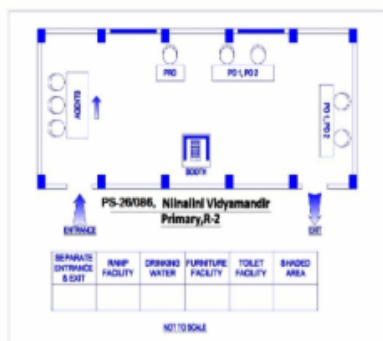

নির্বাচক নিবন্ধন আধিকারিকের স্বাক্ষর

Nazri Naksha

Google Map View

Polling Station Building Front View

Polling Station Front View

Cad View

Key MAP View

1 নাম : সেখ মফিজুল রহমান পিতার নাম: সহিদুল রহমান বাড়ির নং : n0056 বয়স : 28 লিঙ্গ : পুরুষ	XEQ2007920 ফটো উপলব্ধ	2 নাম : মানবী আগরওয়াল পিতার নাম: শিবাজি আগরওয়াল বাড়ির নং : এন0072 বয়স : 22 লিঙ্গ : মহিলা	XEQ2517290 ফটো উপলব্ধ	3 নাম : অনিল আগরওয়াল পিতার নাম: রাম কৃষ্ণন আগরওয়াল বাড়ির নং : N0001 বয়স : 55 লিঙ্গ : পুরুষ	XEQ2324721 ফটো উপলব্ধ
4 নাম : প্রীতম আগরওয়াল পিতার নাম: বিজয় কুমার আগরওয়াল বাড়ির নং : এন0001 বয়স : 23 লিঙ্গ : পুরুষ	XEQ2434710 ফটো উপলব্ধ	5 নাম : প্রিয়ঙ্কা সরকার স্বামীর নাম: বিকাশ সরকার বাড়ির নং : N0001 বয়স : 29 লিঙ্গ : মহিলা	XEQ2325074 ফটো উপলব্ধ	6 নাম : অলকা গোয়াল স্বামীর নাম: বিনোদ গোয়াল বাড়ির নং : N0001 বয়স : 51 লিঙ্গ : মহিলা	XEQ2324671 ফটো উপলব্ধ
7 নাম : বিজয় কুমার আগরওয়াল পিতার নাম: সাগরমল আগরওয়াল বাড়ির নং : n0070 বয়স : 67 লিঙ্গ : পুরুষ	WB/03/018/357097 ফটো উপলব্ধ	8 নাম : নিতু আগরওয়াল স্বামীর নাম: সন্দীপ আগরওয়াল বাড়ির নং : n0386 বয়স : 49 লিঙ্গ : মহিলা	XEQ2127322 ফটো উপলব্ধ	9 নাম : প্রদীপ চক্রবর্তী পিতার নাম: রাজেশ্বর চক্রবর্তী বাড়ির নং : n0001 বয়স : 59 লিঙ্গ : পুরুষ	WB/04/025/0534684 ফটো উপলব্ধ
10 নাম : রেখা বর্মা স্বামীর নাম: রিখীকেশ কুমার বর্মা বাড়ির নং : N0001 বয়স : 37 লিঙ্গ : মহিলা	XEQ2325017 ফটো উপলব্ধ	11 নাম : রাগনী তিওয়ারি স্বামীর নাম: উষা দেবী চৌবে বাড়ির নং : এন0001 বয়স : 32 লিঙ্গ : মহিলা	XEQ2434744 ফটো উপলব্ধ	#2 12 নাম : রঞ্জু আগরওয়াল স্বামীর নাম: অনিল আগরওয়াল বাড়ির নং : N0001 বয়স : 46 লিঙ্গ : মহিলা	XEQ2324986 ফটো উপলব্ধ
13 নাম : আরিফ সান্যাল পিতার নাম: অরিন্দম সান্যাল বাড়ির নং : N0001 বয়স : 26 লিঙ্গ : মহিলা	XEQ2325116 ফটো উপলব্ধ	14 নাম : বিমলা দেবী আগরওয়াল স্বামীর নাম: মুরারী লাল আগরওয়াল বাড়ির নং : এন0001 বয়স : 75 লিঙ্গ : মহিলা	XEQ2425726 ফটো উপলব্ধ	15 নাম : রুপম আগরওয়াল স্বামীর নাম: বিজয় কুমার আগরওয়াল বাড়ির নং : n0002 বয়স : 51 লিঙ্গ : মহিলা	XEQ2640407 ফটো উপলব্ধ
16 নাম : সদনা কুমারী ঘোষ স্বামীর নাম: শক্তি ঘোষ বাড়ির নং : N0001 বয়স : 31 লিঙ্গ : মহিলা	XEQ2325215 ফটো উপলব্ধ	17 নাম : সুনীতা আগরওয়াল স্বামীর নাম: শিবাজি আগরওয়াল বাড়ির নং : n0072 বয়স : 43 লিঙ্গ : মহিলা	GLQ3998358 ফটো উপলব্ধ	18 নাম : শেফালি খাতুন স্বামীর নাম: মোহাম্মদ সগির বাড়ির নং : এন0001 বয়স : 51 লিঙ্গ : মহিলা	XEQ2510857 ফটো উপলব্ধ
19 নাম : গায়ত্রীদেবী আগরওয়াল স্বামীর নাম: শ্যামসুন্দর আগরওয়াল বাড়ির নং : n0042 বয়স : 64 লিঙ্গ : মহিলা	WB/04/025/0714013 ফটো উপলব্ধ	20 নাম : বিজয় আগরওয়াল পিতার নাম: রাম কিশণ আগরওয়াল বাড়ির নং : N0001 বয়স : 64 লিঙ্গ : পুরুষ	XEQ2325090 ফটো উপলব্ধ	21 নাম : কুঞ্জ আগরওয়াল পিতার নাম: শ্যামসুন্দর আগরওয়াল বাড়ির নং : n0042 বয়স : 44 লিঙ্গ : পুরুষ	GLQ3998283 ফটো উপলব্ধ
22 নাম : গীতা দেবী আগরওয়াল স্বামীর নাম: বিজয় কুমার আগরওয়াল বাড়ির নং : n0070 বয়স : 65 লিঙ্গ : মহিলা	WB/03/018/357045 ফটো উপলব্ধ	23 নাম : সন্দীপ আগরওয়াল পিতার নাম: বিজয় কুমার আগরওয়াল বাড়ির নং : n0070 বয়স : 48 লিঙ্গ : পুরুষ	WB/03/018/357586 ফটো উপলব্ধ	24 নাম : লীম্পা ধর পিতার নাম: খোকোন ধর বাড়ির নং : এন0001 বয়স : 27 লিঙ্গ : মহিলা	XEQ2248318 ফটো উপলব্ধ
25 নাম : কুমুম আগরওয়াল স্বামীর নাম: বিজয় আগরওয়াল বাড়ির নং : n0360 বয়স : 44 লিঙ্গ : মহিলা	GLQ4506994 ফটো উপলব্ধ	26 নাম : মুরারীলাল আগরওয়াল পিতার নাম: লাতিয়ে মঙ্গল চাঁদ আগরওয়াল বাড়ির নং : এন0001 বয়স : 75 লিঙ্গ : পুরুষ	XEQ2426088 ফটো উপলব্ধ	27 নাম : মীনা সাহা স্বামীর নাম: অংগাজ সাহা বাড়ির নং : N0001 বয়স : 50 লিঙ্গ : মহিলা	XEQ2324879 ফটো উপলব্ধ
28 নাম : ভিনীত আগরওয়াল পিতার নাম: নবীন আগরওয়াল বাড়ির নং : এন0001 বয়স : 24 লিঙ্গ : পুরুষ	XEQ2397826 ফটো উপলব্ধ	29 নাম : রবি কুমার আগরওয়াল পিতার নাম: কৈলাশ কুমার আগরওয়াল বাড়ির নং : n0078 বয়স : 37 লিঙ্গ : পুরুষ	GLQ4756235 ফটো উপলব্ধ	30 নাম : রিয়াংকা কুণ্ডু পিতার নাম: সৌমেন কুণ্ডু বাড়ির নং : এন0044 বয়স : 30 লিঙ্গ : মহিলা	XEQ1749639 ফটো উপলব্ধ