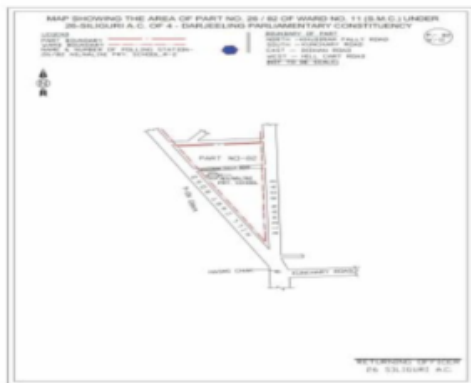

Nazri Naksha