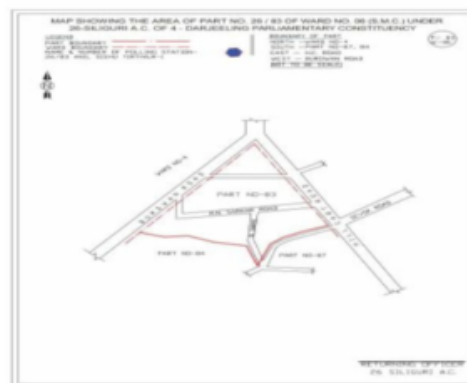

নির্বাচক নিবন্ধন আধিকারিকের স্বাক্ষর

Nazri Naksha

Google Map View

Polling Station Building Front View

Polling Station Front View

Cad View

Key MAP View

বিধানসভা নির্বাচনক্ষেত্রের নং, নাম : 26-শিলিগুড়ি
ভাগ নং, নাম : 1-মহানন্দা পাড়া