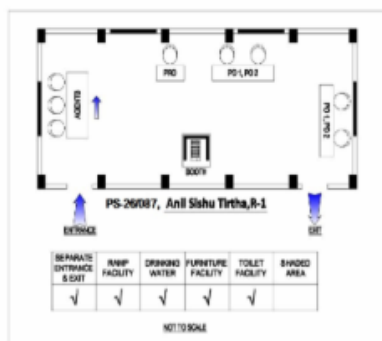

নির্বাচক নিবন্ধন আধিকারিকের স্বাক্ষর

Nazri Naksha

Google Map View

Polling Station Building Front View

Polling Station Front View

Cad View

Key MAP View

বিধানসভা নির্বাচনক্ষেত্রের নং, নাম : 26-শিলিগুড়ি
ভাগ নং, নাম : 1-মহানন্দা পাড়া