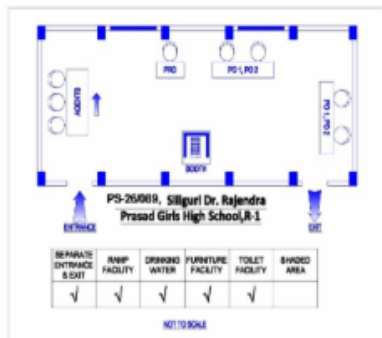

নির্বাচক নিবন্ধন আধিকারিকের স্বাক্ষর

Nazri Naksha

Google Map View

Polling Station Building Front View

Polling Station Front View

Cad View

Key MAP View

1	XEQ2552370	ফটো উপলব্ধ	নাম : মোহাম্মদ আরিফ রাজা পিতার নাম: মোহাম্মদ আসলাম বাড়ির নং : পাট নং. 89 বয়স : 24 লিঙ্গ : পুরুষ	2	XEQ1892512	ফটো উপলব্ধ	নাম : মহঃ মনসুর আলম পিতার নাম: মহঃ সুলেমান বাড়ির নং : n0023 বয়স : 45 লিঙ্গ : পুরুষ	3	XEQ2623007	ফটো উপলব্ধ	নাম : শংকর দত্ত অন্যান্য: বুমা দত্ত বাড়ির নং : দত্ত ম্যানশন বয়স : 56 লিঙ্গ : পুরুষ
4	XEQ2254548	ফটো উপলব্ধ	নাম : সৌরভ দত্ত পিতার নাম: শংকর দত্ত বাড়ির নং : n00275 বয়স : 26 লিঙ্গ : পুরুষ	5	XEQ2648798	ফটো উপলব্ধ	নাম : ঃ ঃ ঃ ঃ পিতার নাম: ঃ ঃ ঃ ঃ বাড়ির নং : ঃ ঃ ঃ ঃ বয়স : 20 লিঙ্গ : পুরুষ	6	GLQ4009569	ফটো উপলব্ধ	নাম : গুলশান বেগম পিতার নাম: হায়দার আলি বাড়ির নং : n0013 বয়স : 41 লিঙ্গ : মহিলা
7	XEQ1892579	ফটো উপলব্ধ	নাম : আহমদ রাজা পিতার নাম: মহঃ ইসা আনসারী বাড়ির নং : n0023 বয়স : 30 লিঙ্গ : পুরুষ	8	WB/04/025/0720113	ফটো উপলব্ধ	নাম : সিতারা বেগম স্বামীর নাম: মহম্মজামিল হক বাড়ির নং : n0014 বয়স : 63 লিঙ্গ : মহিলা	9	WB/04/025/0720139	ফটো উপলব্ধ	নাম : মহঃ সলিম আখতার পিতার নাম: মহঃমুজামিল হক আখতার বাড়ির নং : n0014 বয়স : 50 লিঙ্গ : পুরুষ
10	XEQ1218239	ফটো উপলব্ধ	নাম : নসীমা আখতার স্বামীর নাম: সেলিম আখতার বাড়ির নং : n0014 বয়স : 47 লিঙ্গ : মহিলা	11	WB/04/025/0720079	ফটো উপলব্ধ	নাম : কুরেয়া বেগম স্বামীর নাম: মহ সাজাহান বাড়ির নং : n0015 বয়স : 76 লিঙ্গ : মহিলা	12	WB/04/025/0720085	ফটো উপলব্ধ	নাম : মহঃমুজামিল হক স্বামীর নাম: মহ আবুল বাড়ির নং : n0009 বয়স : 68 লিঙ্গ : মহিলা
13	GLQ4009619	ফটো উপলব্ধ	নাম : জাভেদ হক পিতার নাম: মজামিল হক বাড়ির নং : n0014 বয়স : 42 লিঙ্গ : পুরুষ	14	WB/04/025/0720110	ফটো উপলব্ধ	নাম : চান্দ বেগম স্বামীর নাম: মহহায়দার বাড়ির নং : n0013 বয়স : 61 লিঙ্গ : মহিলা	15	XEQ2577526	ফটো উপলব্ধ	নাম : তসনিম ফারহাত পিতার নাম: ফিরোজ আলম বাড়ির নং : শাহবাদ হুড়া বয়স : 21 লিঙ্গ : মহিলা
16	XEQ1892587	ফটো উপলব্ধ	নাম : গুলাম মুনসুর আনসারী পিতার নাম: গুলাম মুনসুর আনসারী বাড়ির নং : n0003 বয়স : 30 লিঙ্গ : পুরুষ	17	XEQ1750934	ফটো উপলব্ধ	নাম : গুড়িয়া খাতুন পিতার নাম: মহঃ জহির বাড়ির নং : n0007 বয়স : 30 লিঙ্গ : মহিলা	18	XEQ1218205	ফটো উপলব্ধ	নাম : মহঃ এহেসানউদ্দিন পিতার নাম: মহঃ আলাউদ্দিন বাড়ির নং : n0043 বয়স : 35 লিঙ্গ : পুরুষ
19	XEQ1482256	ফটো উপলব্ধ	নাম : মহঃ সিরাজউদ্দিন পিতার নাম: মহঃ আলাউদ্দিন বাড়ির নং : n0043 বয়স : 33 লিঙ্গ : পুরুষ	20	WB/04/025/0723031	ফটো উপলব্ধ	নাম : মহঃমুজামিল হক পিতার নাম: মহঃ বেজান বাড়ির নং : n0004 বয়স : 63 লিঙ্গ : পুরুষ	21	XEQ1218197	ফটো উপলব্ধ	নাম : সামুন বেগম স্বামীর নাম: মহঃ সুলেমান বাড়ির নং : n0040 বয়স : 37 লিঙ্গ : মহিলা
22	XEQ1218288	ফটো উপলব্ধ	নাম : মহঃ মুনসুর পিতার নাম: মহঃ মুস্তাফা আনসারী বাড়ির নং : n0003 বয়স : 33 লিঙ্গ : পুরুষ	23	WB/04/025/0720116	ফটো উপলব্ধ	নাম : রুখসানা খাতুন স্বামীর নাম: সুবল সরকার বাড়ির নং : n0014 বয়স : 49 লিঙ্গ : মহিলা	24	XEQ0346858	ফটো উপলব্ধ	নাম : মোহাম্মদ হারুন রশিদ মায়ের নাম: চান্দ বেগম বাড়ির নং : n0013 বয়স : 36 লিঙ্গ : পুরুষ
25	XEQ2524783	ফটো উপলব্ধ	নাম : সীমা খাতুন স্বামীর নাম: আফতাব আলম বাড়ির নং : এন0001 বয়স : 28 লিঙ্গ : মহিলা	26	XEQ1162387	ফটো উপলব্ধ	নাম : মহঃ মুনসুর পিতার নাম: মহঃ রাসিক বাড়ির নং : n0053 বয়স : 32 লিঙ্গ : পুরুষ	27	GLQ4509543	ফটো উপলব্ধ	নাম : মহঃ সুলেমান পিতার নাম: আমিরুল বাড়ির নং : n0040 বয়স : 59 লিঙ্গ : পুরুষ
28	XEQ1750983	ফটো উপলব্ধ	নাম : সাহিদা খাতুন পিতার নাম: আবুল হাসান বাড়ির নং : n0009 বয়স : 32 লিঙ্গ : মহিলা	29	GLQ4509568	ফটো উপলব্ধ	নাম : নিসার আহমদ পিতার নাম: মহঃ কাশিম বাড়ির নং : n0011 বয়স : 60 লিঙ্গ : পুরুষ	30	XEQ1751007	ফটো উপলব্ধ	নাম : বেবী খাতুন পিতার নাম: নিসার আহমেদ বাড়ির নং : n0041 বয়স : 36 লিঙ্গ : মহিলা